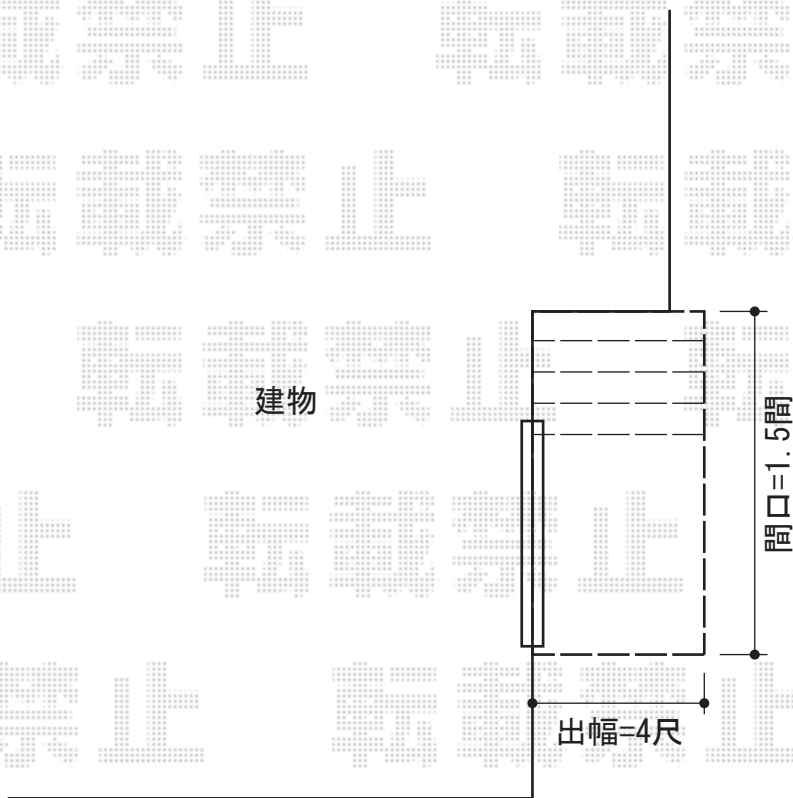

# リウッドデッキ 200 単体

YKK AP リウッドデッキ 200 単体

間口=1.5間(2,657mm)

出幅=4尺(1,225mm)

色：床板/レッドブラウン束柱/カームブラック

床板：縦貼り

束柱：Sタイプ(450mm)

現場状況や作図制限により概略図の内容と多少の違いが生じることがございます。  
施工時は、現場優先とさせて頂きたく思いますので、お立会い頂き、  
最終のご指示のほど、何卒、宜しくお願い致します。