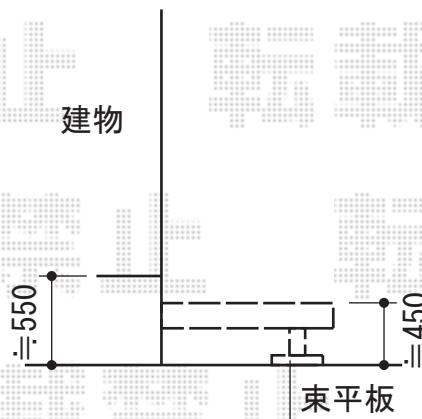

# リウッドデッキ 200 単体

YKK AP リウッドデッキ 200 単体

間口=1.5間(2,657mm)

出幅=4尺(1,225mm)

色：床板/レッドブラウン束柱/カームブラック

床板：縦貼り

束柱：Sタイプ(450mm)

現場状況や作図制限により概略図の内容と多少の違いが生じることがございます。  
施工時は、現場優先とさせて頂きたく思いますので、お立会い頂き、  
最終のご指示のほど、何卒、宜しくお願い致します。