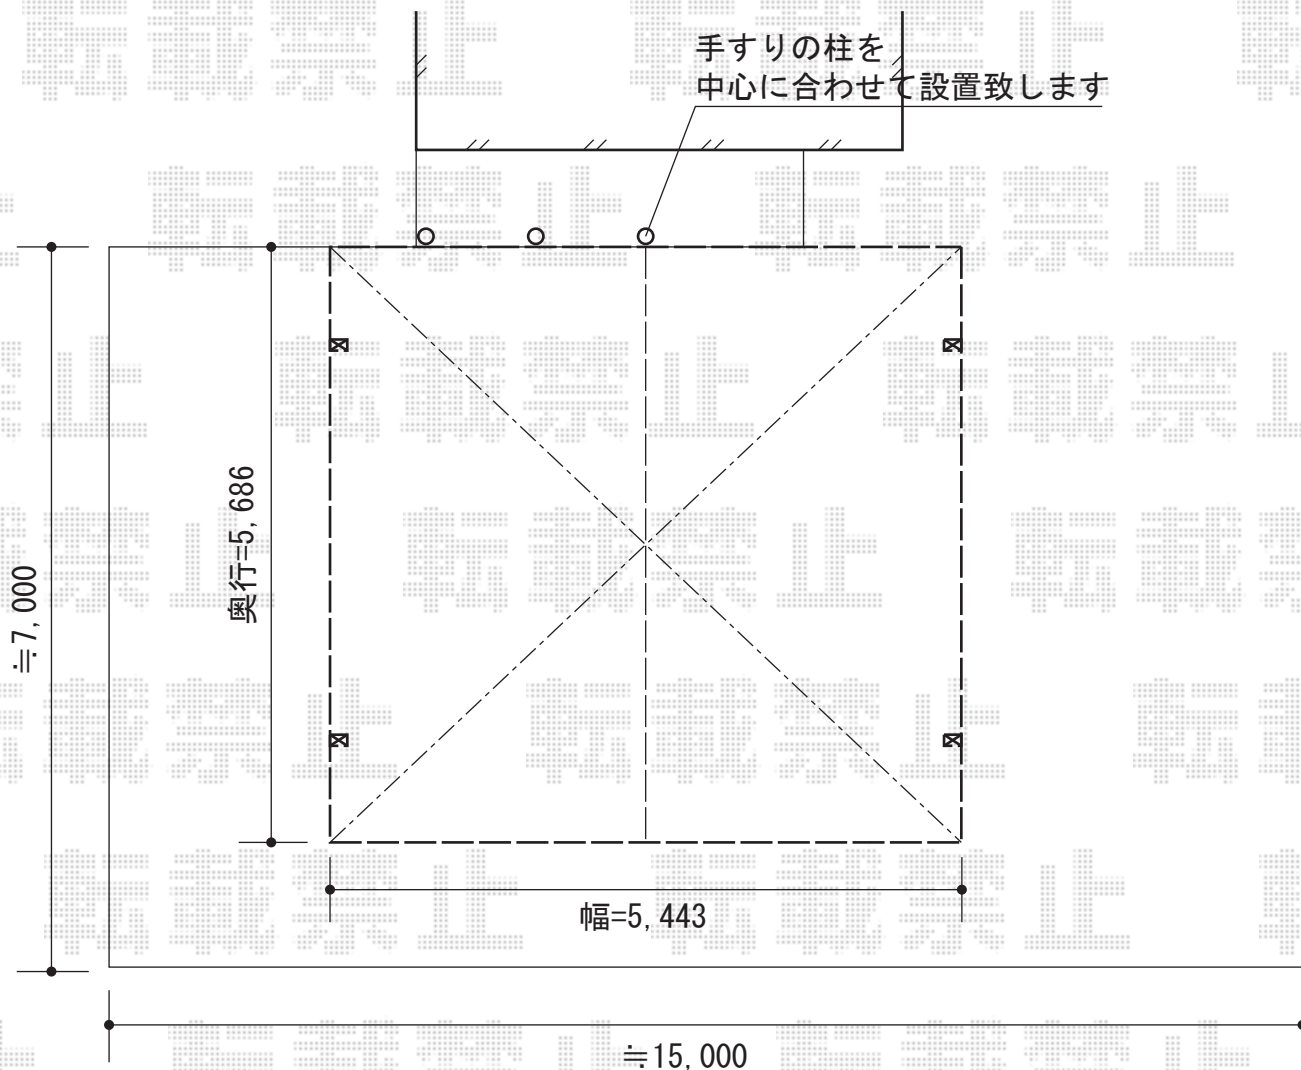

カーブポートシグマIII ワイド 積雪~30cm対応

トステム カーブポートシグマIII ワイド 積雪~30cm対応
幅=5,443mm
奥行=5,686mm
色：シャイングレー
屋根材：ガリレポリカ（クリアマット/すりガラス調）
柱仕様：ロング柱23仕様（有効高 約2,300mm）

現場状況や作図制限により概略図の内容と多少の違いが生じることがございます。
施工時は、現場優先とさせて頂きたく思いますので、お立会い頂き、
最終のご指示のほど、何卒、宜しくお願い致します。