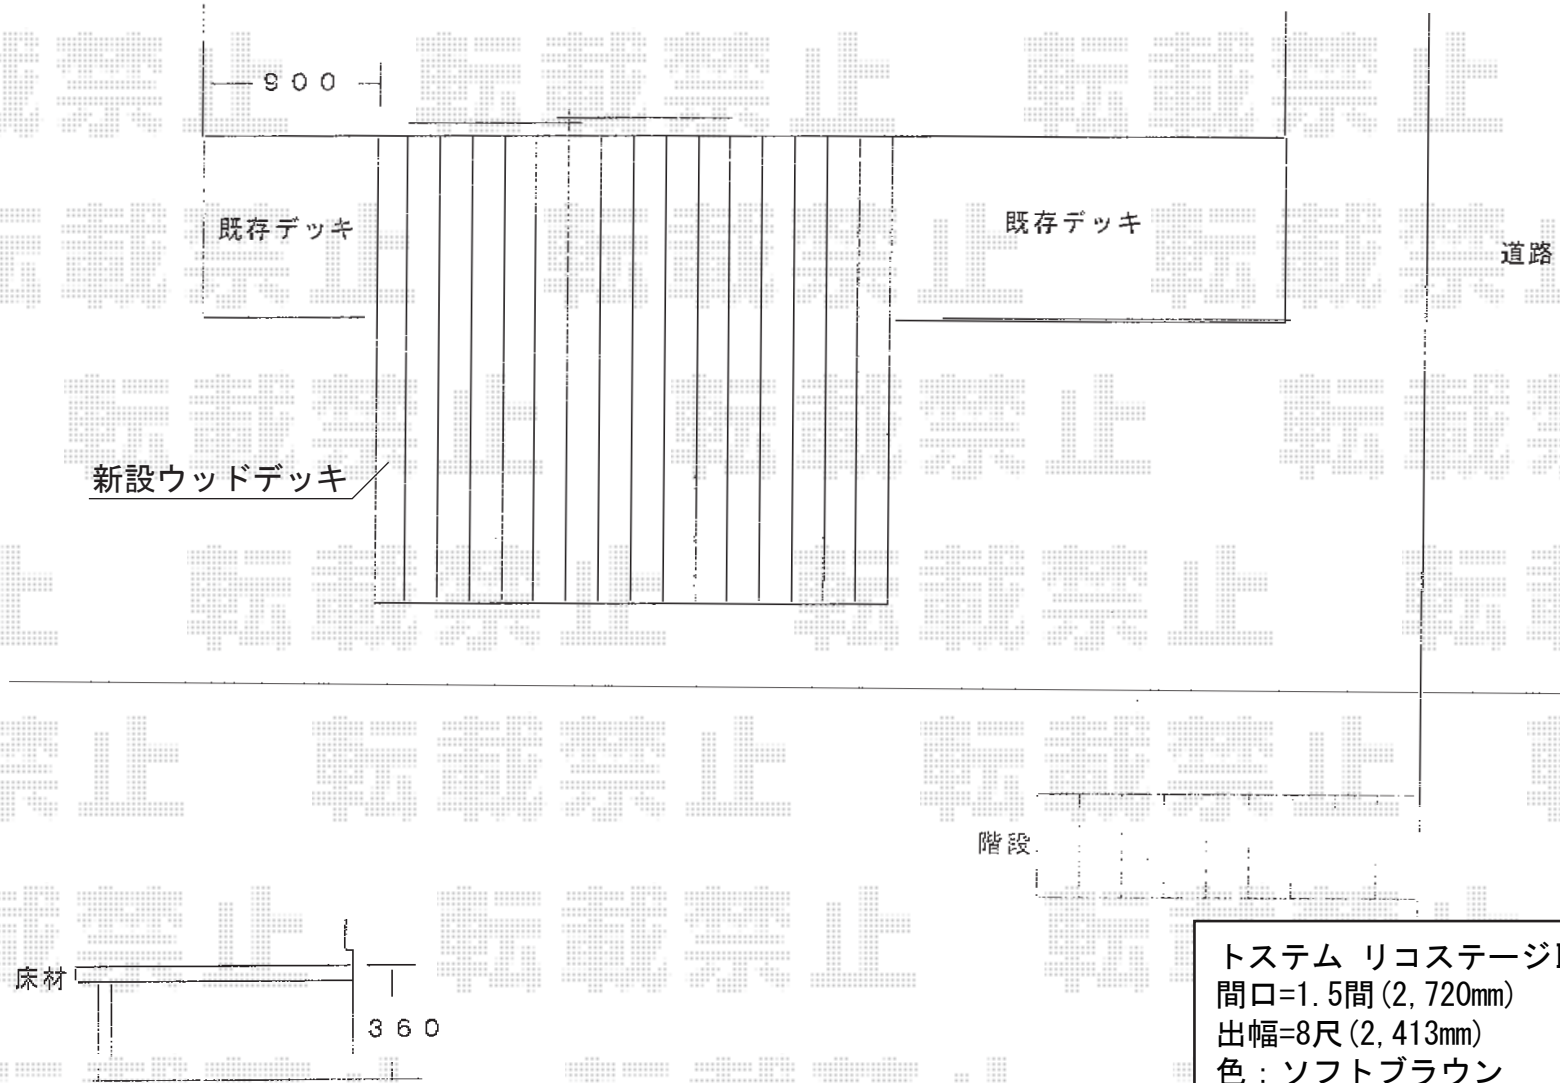

# リコステージII 単体

トステム リコステージII 単体  
間口=1.5間(2,720mm)  
出幅=8尺(2,413mm)  
色：ソフトブラウン  
床板：縦貼り  
幕板：B(薄タイプ)  
束柱：束柱A(432mm)

現場状況や作図制限により概略図の内容と多少の違いが生じることがございます。  
施工時は、現場優先とさせて頂きたく思いますので、お立会い頂き、  
最終のご指示のほど、何卒、宜しくお願い致します。