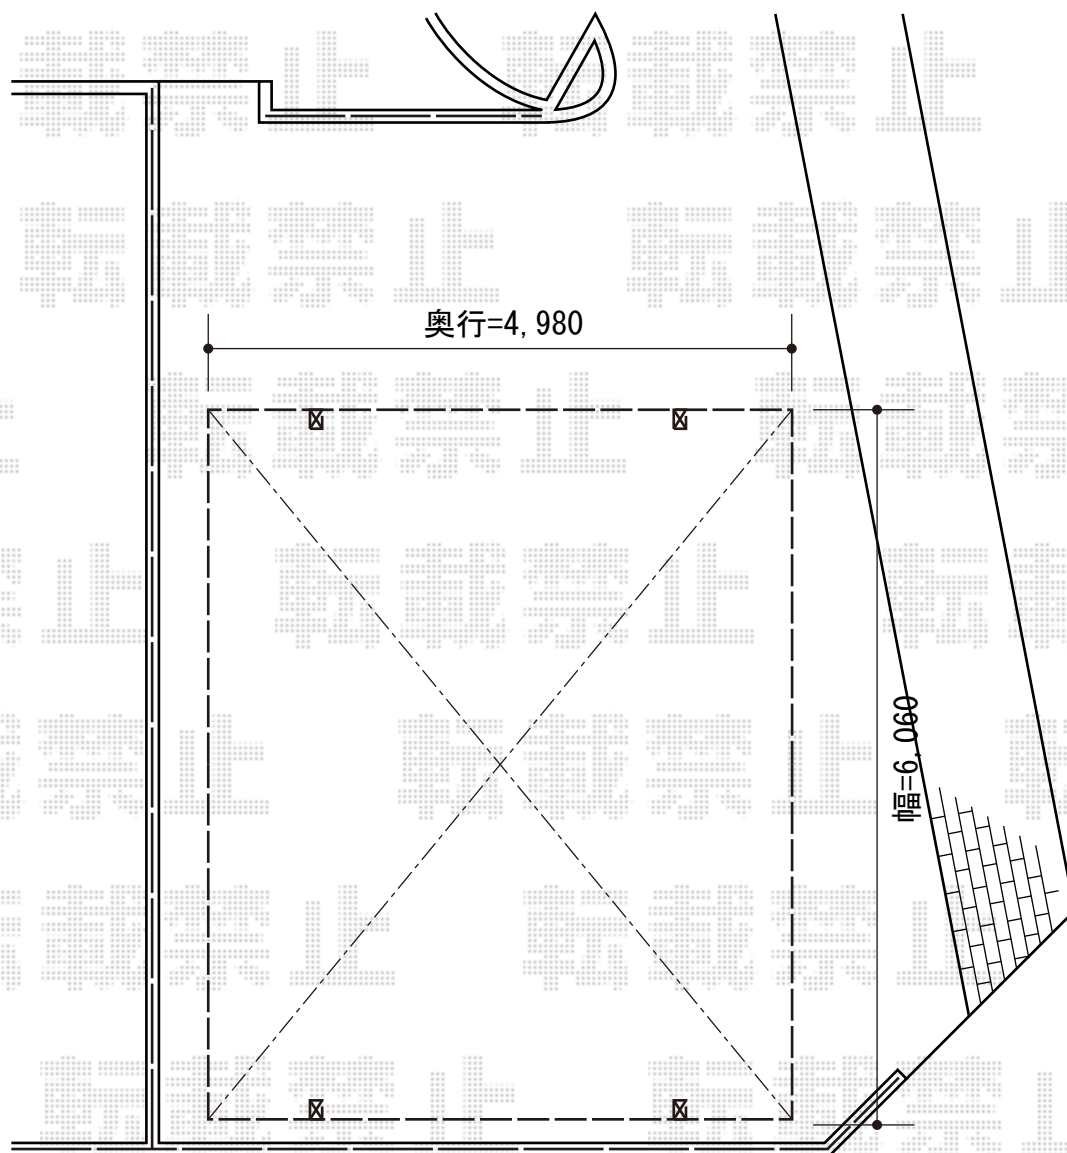

カーブポートシグマIII ワイド 積雪～30cm対応

トステム
カーブポートシグマIII ワイド 積雪～30cm対応
幅=6,060mm
奥行=4,980mm
色：シャイングレー
屋根材：ポリカーボネート（ブルースモーク）
柱仕様：ロング柱23仕様（有効高 約2,300mm）

現場状況や作図制限により概略図の内容と多少の違いが生じることがございます。
施工時は、現場優先とさせて頂きたく思いますので、お立会い頂き、
最終のご指示のほど、何卒、宜しくお願い致します。