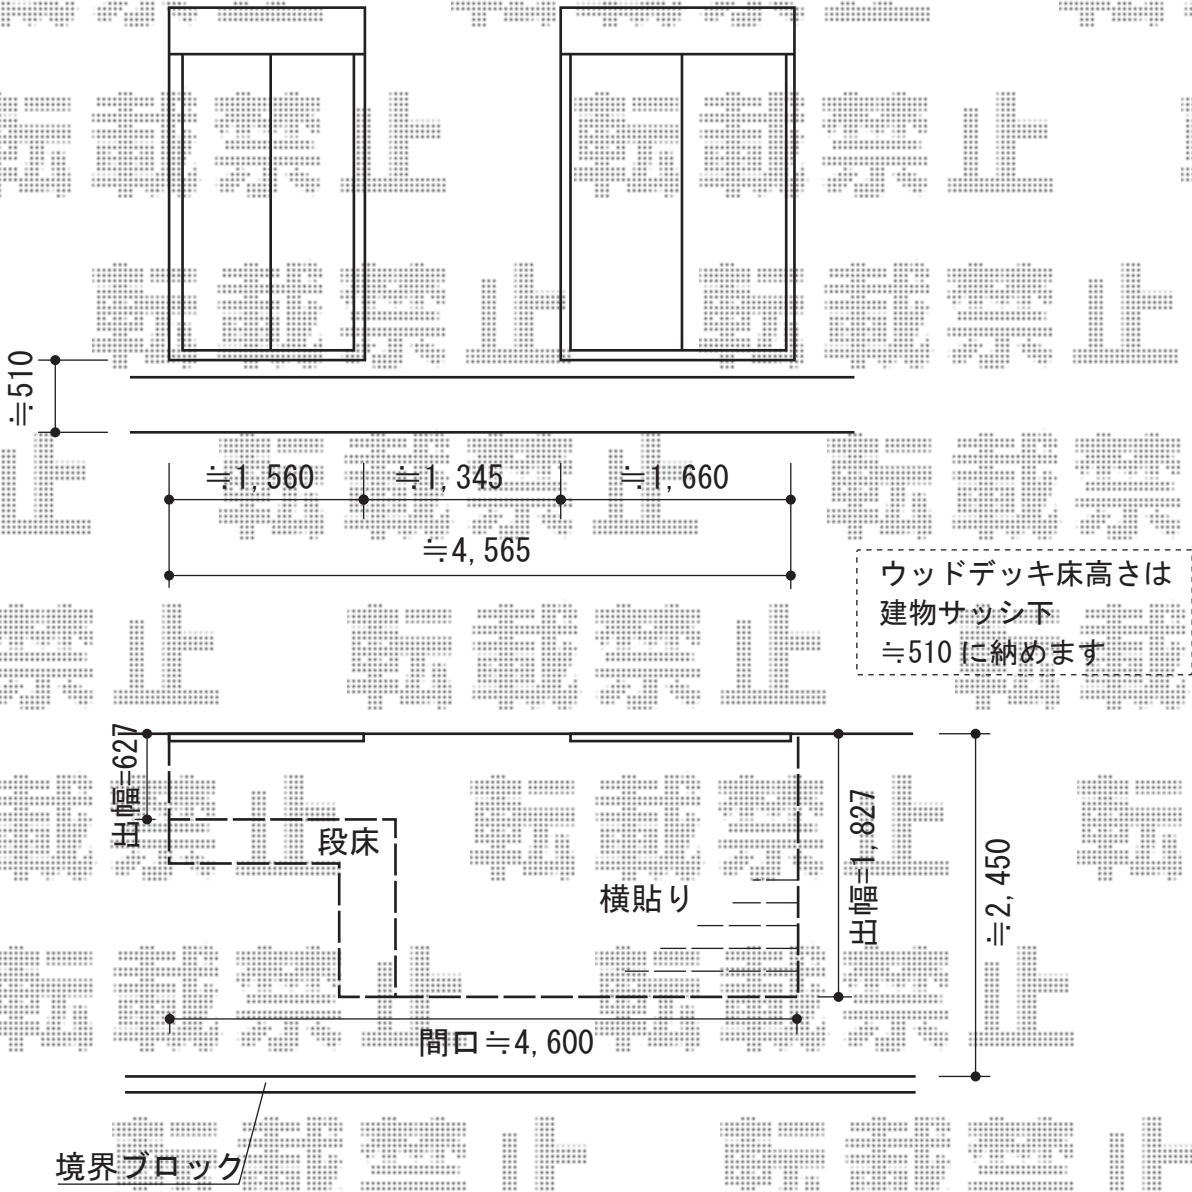

リウッドデッキ200 出幅違い連棟

YKK AP リウッドデッキ200 出幅違い連棟
 間口=約4,600mm
 出幅=627mm~1,827mm
 色：レッドブラウン
 床板：横張り
 束柱：Tタイプ（400~500mm）【プラチナステン】

YKK AP デッキオプション 段床セット
 色：レッドブラウン

現場状況や作図制限により概略図の内容と多少の違いが生じることがございます。
 施工時は、現場優先とさせて頂きたく思いますので、お立会い頂き、
 最終のご指示のほど、何卒、宜しくお願い致します。