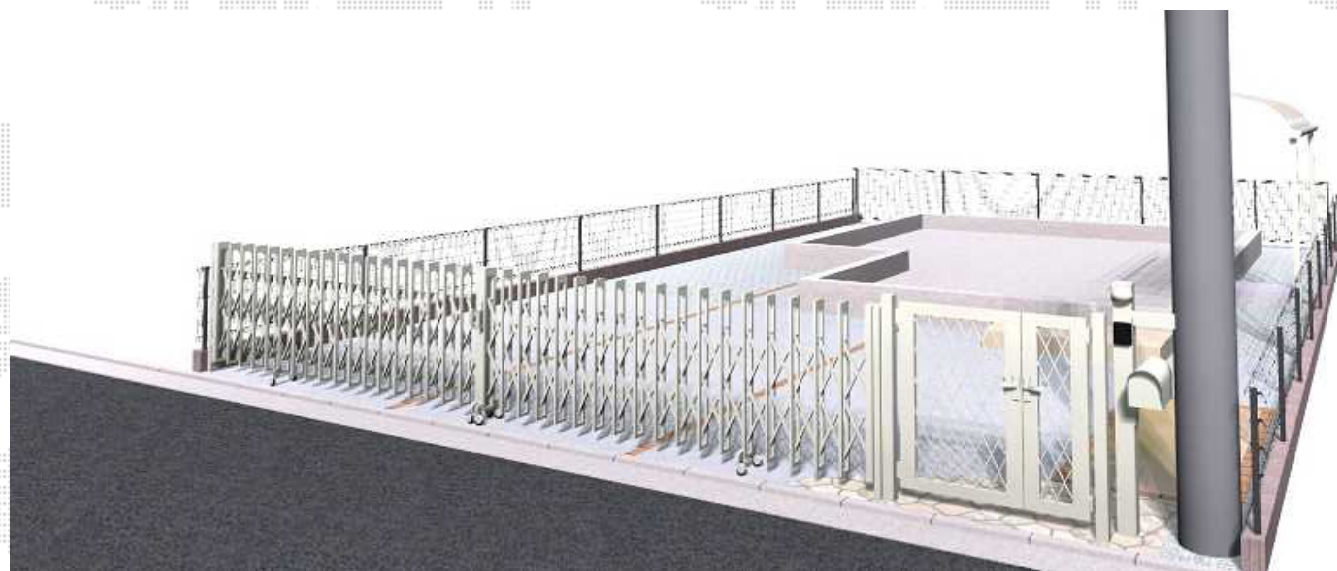

TOEX プリレオR8型門扉 親子開き 柱使用  
 扉1枚 (W×H) = (400・800×1,200mm)  
 色：シャイングレー  
 錠：シリンダーRD錠  
 開き：内開き

TOEX アルシャインII  
 M型 Aタイプ ノンレール 両開き  
 開口幅=7,379mm  
 全幅=7,515mm  
 たたみ幅=597+583mm  
 高さ=1,250mm  
 色：シャイングレー  
 キャスター数：6箇所  
 落棒数：6本