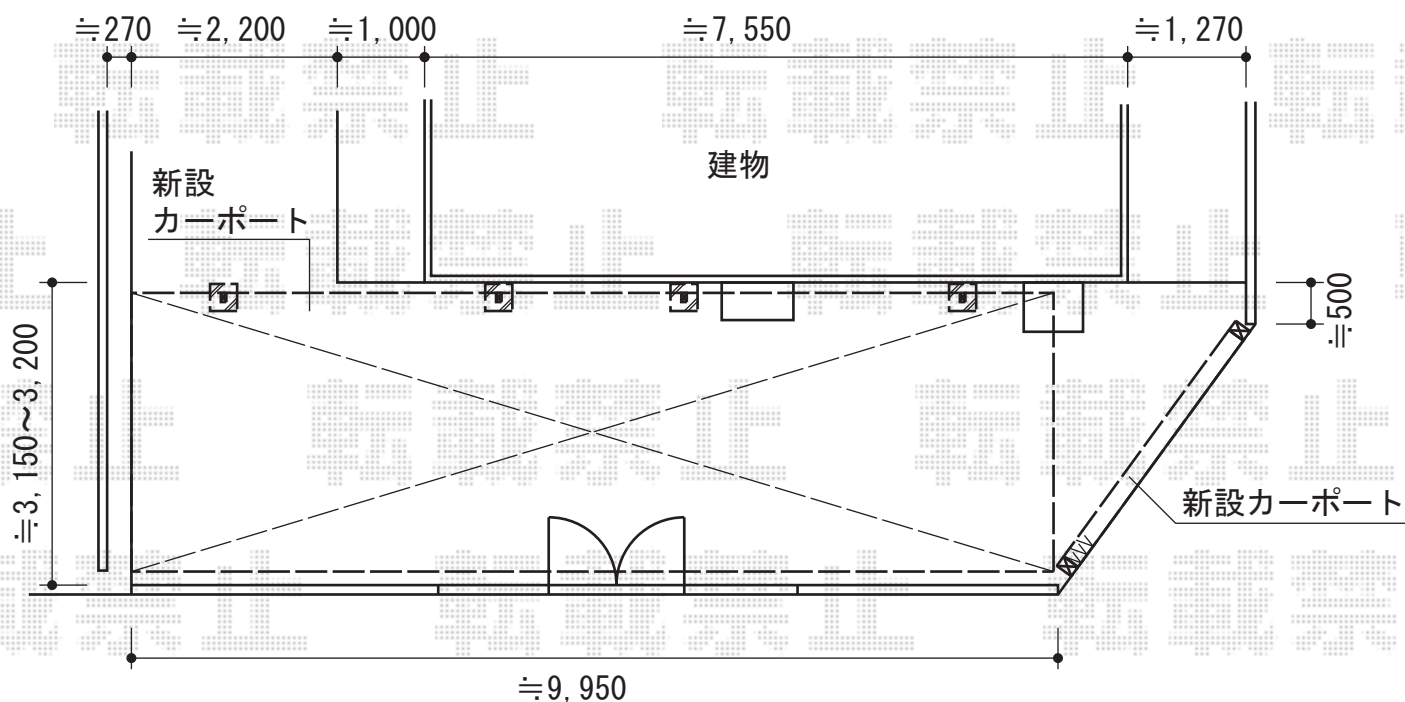

カーポート・カーゲート

トステム カーポートシグマⅢ 縦連棟 積雪 \sim 30cm対応
 幅=3,000mm
 奥行=9,922mm
 色：ブラック
 屋根材：ガリレポリカ（クリアマット/すりガラス調）
 柱仕様：ロング柱23仕様（有効高 約2,300mm）

TOEX アルシャインII M型 Aタイプ センターレール 片開き
 開口幅=2,809mm
 全幅=3,408mm
 たたみ幅=551mm
 高さ=1250mm
 色：ブラック
 キャスター数：2
 落棒数：2