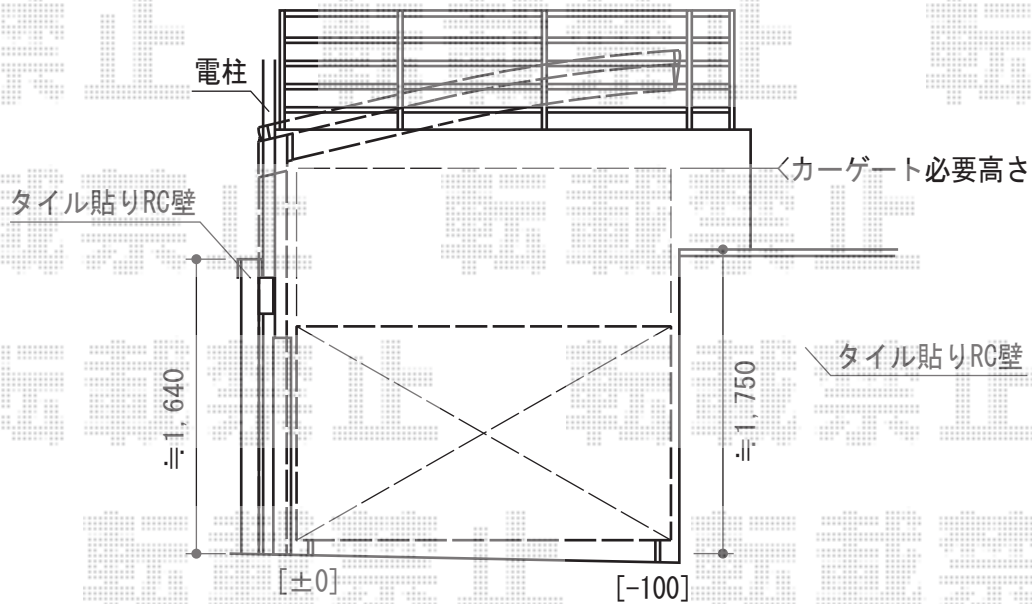

カーポート・カーゲート

Value Select プレシオスポート 積雪~20cm対応
 幅=2,700mm
 奥行=5,052mm
 色：ノーブルステン
 屋根材：ポリカーボネート（スカイブルー）
 柱仕様：ハイルーフ仕様（有効高 約2,250mm）
 マイナス部材：屋根材セット4枚分

Value Select サイドパネル1段
 奥行=2,188mm
 高さ=836mm
 色：ノーブルステン
 パネル材：ポリカーボネート（スカイブルー）
 柱仕様：ハイルーフ仕様

TOEX オーバードアS5型 1モーター電動式
 本体（W×H）=【幅特注】（2,410×1,200mm）
 色：シャイングレー+柿渋
 柱仕様：標準柱仕様（有効高 約1,850mm）
 駆動：外観左駆動/AC100V結線用柱仕様

TOEX オーバードア用 追加リモコン送信器
 数量：1セット

現場状況や作図制限により概略図の内容と多少の違いが生じることがございます。
 施工時は、現場優先とさせて頂きたく思いますので、お立会い頂き、
 最終のご指示のほど、何卒、宜しくお願い致します。