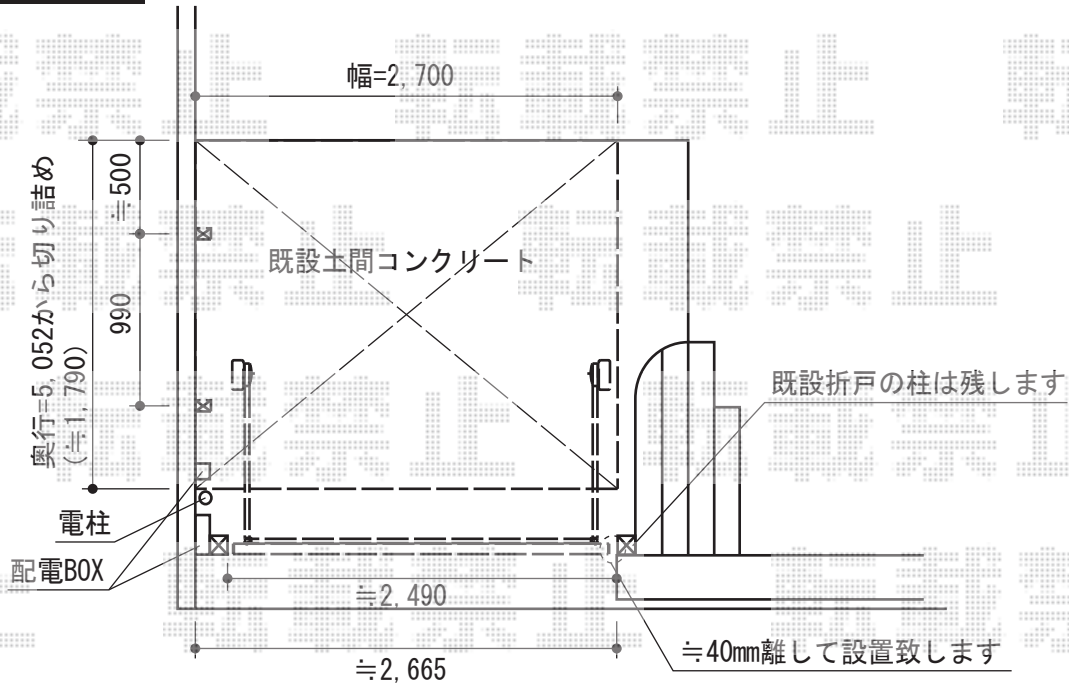

カーポート・カーゲート

Value Select プレシオスポート 積雪~20cm対応
 幅=2,700mm
 奥行=5,052mm
 色：ノーブルステン
 屋根材：ポリカーボネート（スカイブルー）
 柱仕様：ハイルーフ仕様（有効高 約2,250mm）
 マイナス部材：屋根材セット4枚分

Value Select サイドパネル1段
 奥行=2,188mm
 高さ=836mm
 色：ノーブルステン
 パネル材：ポリカーボネート（スカイブルー）
 柱仕様：ハイルーフ仕様

TOEX オーバードアS5型 1モーター電動式
 本体（W×H）=【幅特注】（2,410×1,200mm）
 色：シャイングレー+柿渋
 柱仕様：標準柱仕様（有効高 約1,850mm）
 駆動：外観左駆動/AC100V結線用柱仕様

TOEX オーバードア用 追加リモコン送信器
 数量：1セット

現場状況や作図制限により概略図の内容と多少の違いが生じることがございます。
 施工時は、現場優先とさせて頂きたく思いますので、お立会い頂き、
 最終のご指示のほど、何卒、宜しくお願い致します。