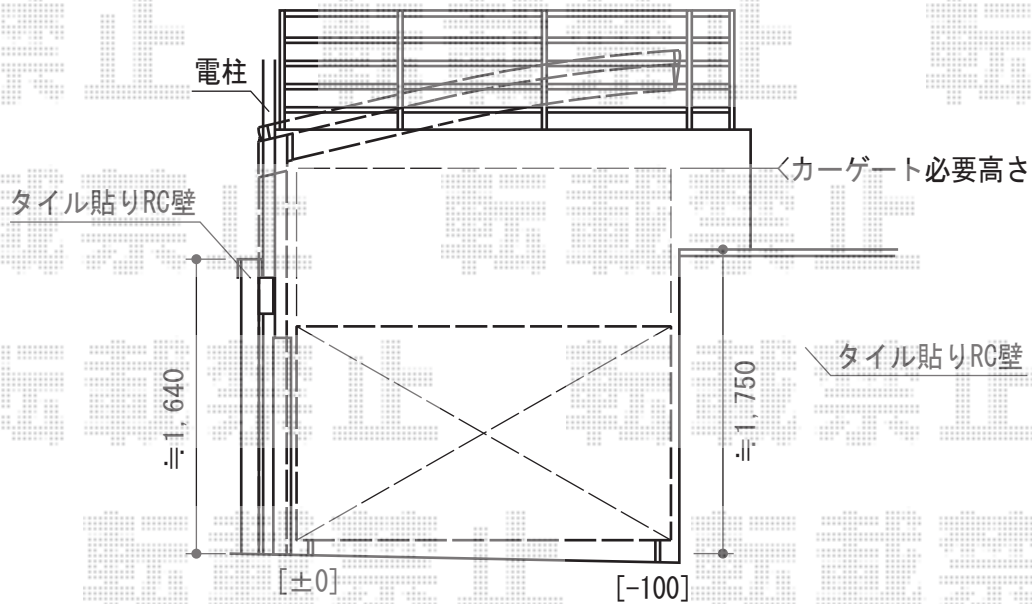

カーポート・カーゲート

Value Select プレシオスポート 積雪～20cm対応
 幅=2,700mm
 奥行=5,052mm
 色：ノーブルステン
 屋根材：ポリカーボネート（スカイブルー）
 柱仕様：ハイルーフ仕様（有効高 約2,250mm）
 マイナス部材：屋根材セット4枚分

Value Select サイドパネル1段
 奥行=2,188mm
 高さ=836mm
 色：ノーブルステン
 パネル材：ポリカーボネート（スカイブルー）
 柱仕様：ハイルーフ仕様

TOEX オーバードアS5型 1モーター電動式
 本体（W×H）=【幅特注】（2,410×1,200mm）
 色：シャイングレー+柿渋
 柱仕様：標準柱仕様（有効高 約1,850mm）
 駆動：外観左駆動/AC100V結線用柱仕様

TOEX オーバードア用 追加リモコン送信器
 数量：1セット

現場状況や作図制限により概略図の内容と多少の違いが生じることがございます。
 施工時は、現場優先とさせて頂きたく思いますので、お立会い頂き、
 最終のご指示のほど、何卒、宜しくお願い致します。