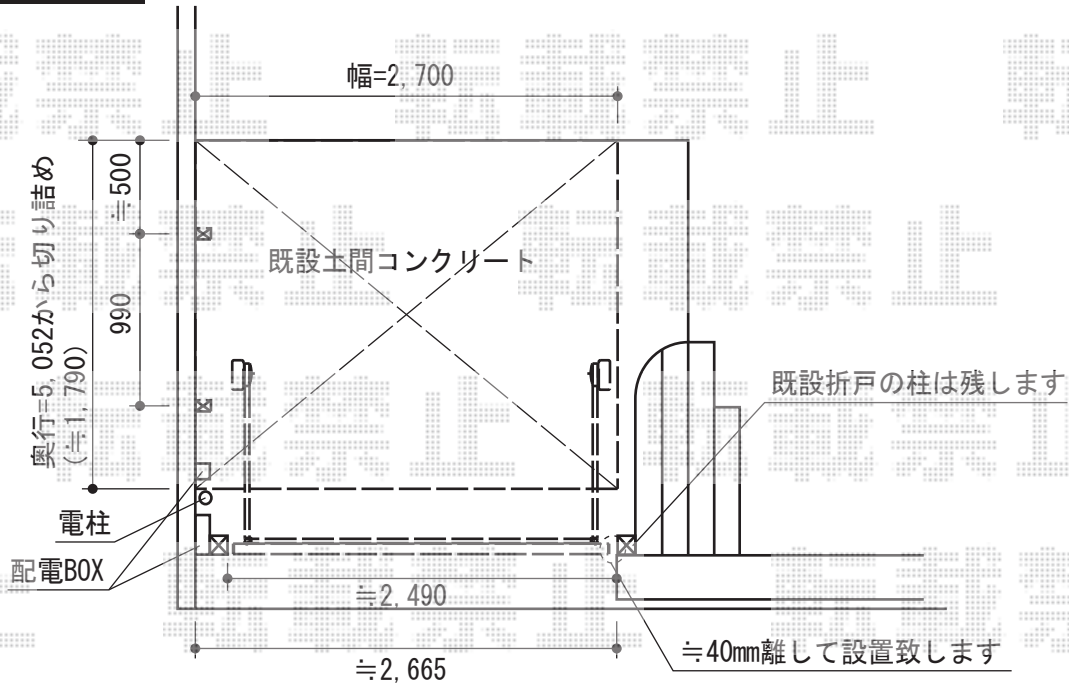

カーポート・カーゲート

Value Select プレシオスポート 積雪～20cm対応
 幅=2,700mm
 奥行=5,052mm
 色：ノーブルステン
 屋根材：ポリカーボネート（スカイブルー）
 柱仕様：ハイルーフ仕様（有効高 約2,250mm）
 マイナス部材：屋根材セット4枚分

Value Select サイドパネル1段
 奥行=2,188mm
 高さ=836mm
 色：ノーブルステン
 パネル材：ポリカーボネート（スカイブルー）
 柱仕様：ハイルーフ仕様

TOEX オーバードアS5型 1モーター電動式
 本体（W×H）=【幅特注】（2,410×1,200mm）
 色：シャイングレー+柿渋
 柱仕様：標準柱仕様（有効高 約1,850mm）
 駆動：外観左駆動/AC100V結線用柱仕様

TOEX オーバードア用 追加リモコン送信器
 数量：1セット

現場状況や作図制限により概略図の内容と多少の違いが生じることがございます。
 施工時は、現場優先とさせて頂きたく思いますので、お立会い頂き、
 最終のご指示のほど、何卒、宜しくお願い致します。