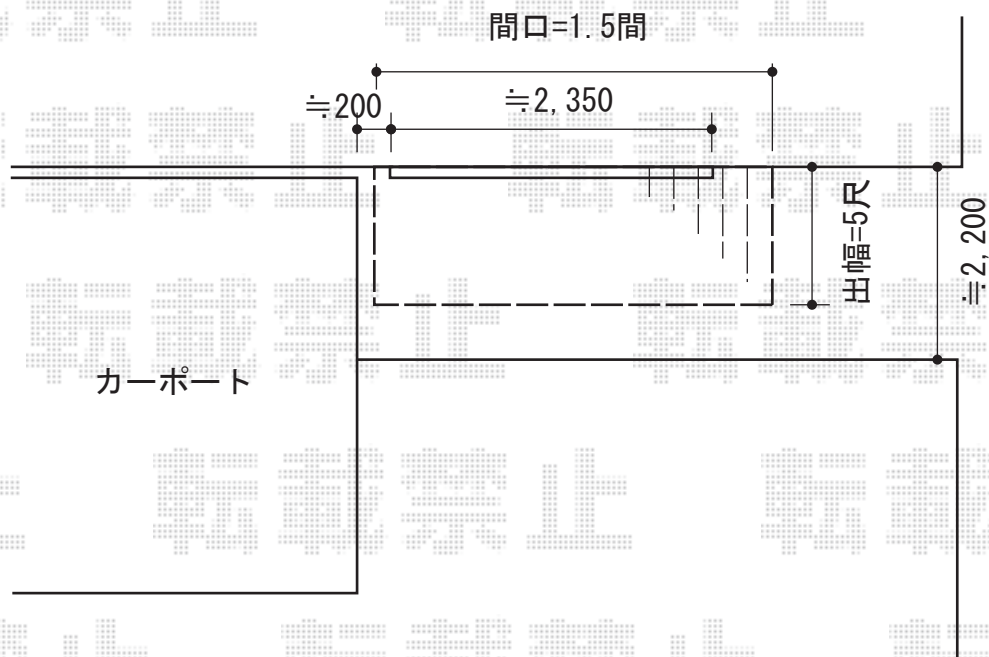

リウッドデッキ 200 単体

ウッドデッキ床高さは
建物サッシ下
≒370 に納めます

YKK AP リウッドデッキ 200 単体

間口=1.5間 (2,657mm)

出幅=5尺 (1,525mm)

色：床板/ホワイトブラウン東柱カームブラック

床板：縦張り

東柱：Tタイプ(400~500mm)