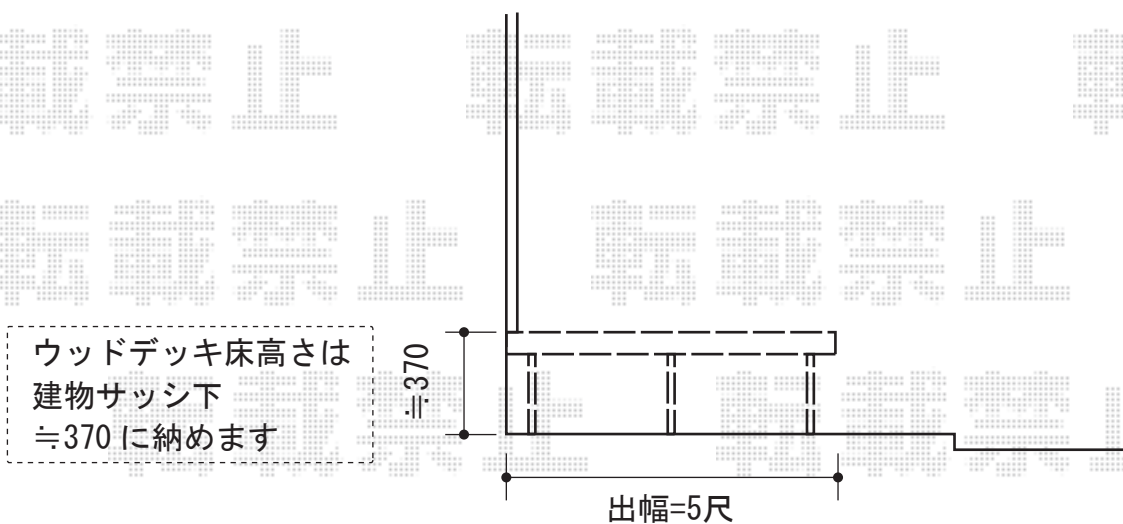

リウッドデッキ 200 単体

ウッドデッキ床高さは
建物サッシ下
≒370 に納めます

YKK AP リウッドデッキ 200 単体

間口=1.5間 (2,657mm)

出幅=5尺 (1,525mm)

色：床板/ホワイトブラウン東柱カームブラック

床板：縦張り

東柱：Tタイプ(400~500mm)