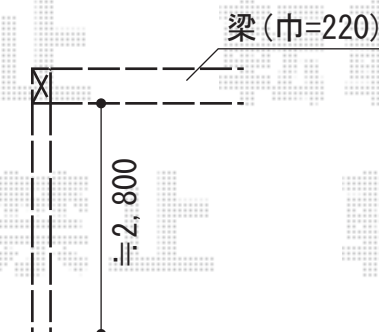

カーブポートシグマIII ワイド 積雪~30cm対応

トステム カーブポートシグマIII ワイド 積雪~30cm対応
 幅=5,443mm
 奥行=4,980mm
 色：【仮】シャイングレー
 屋根材：ポリカーボネート（ブルースモーク）
 柱仕様：ロング柱28仕様（有効高 約2,800mm）

現場状況や作図制限により概略図の内容と多少の違いが生じることがございます。
 施工時は、現場優先とさせていただきますので、お立会い頂き、
 最終のご指示のほど、何卒、宜しくお願い致します。