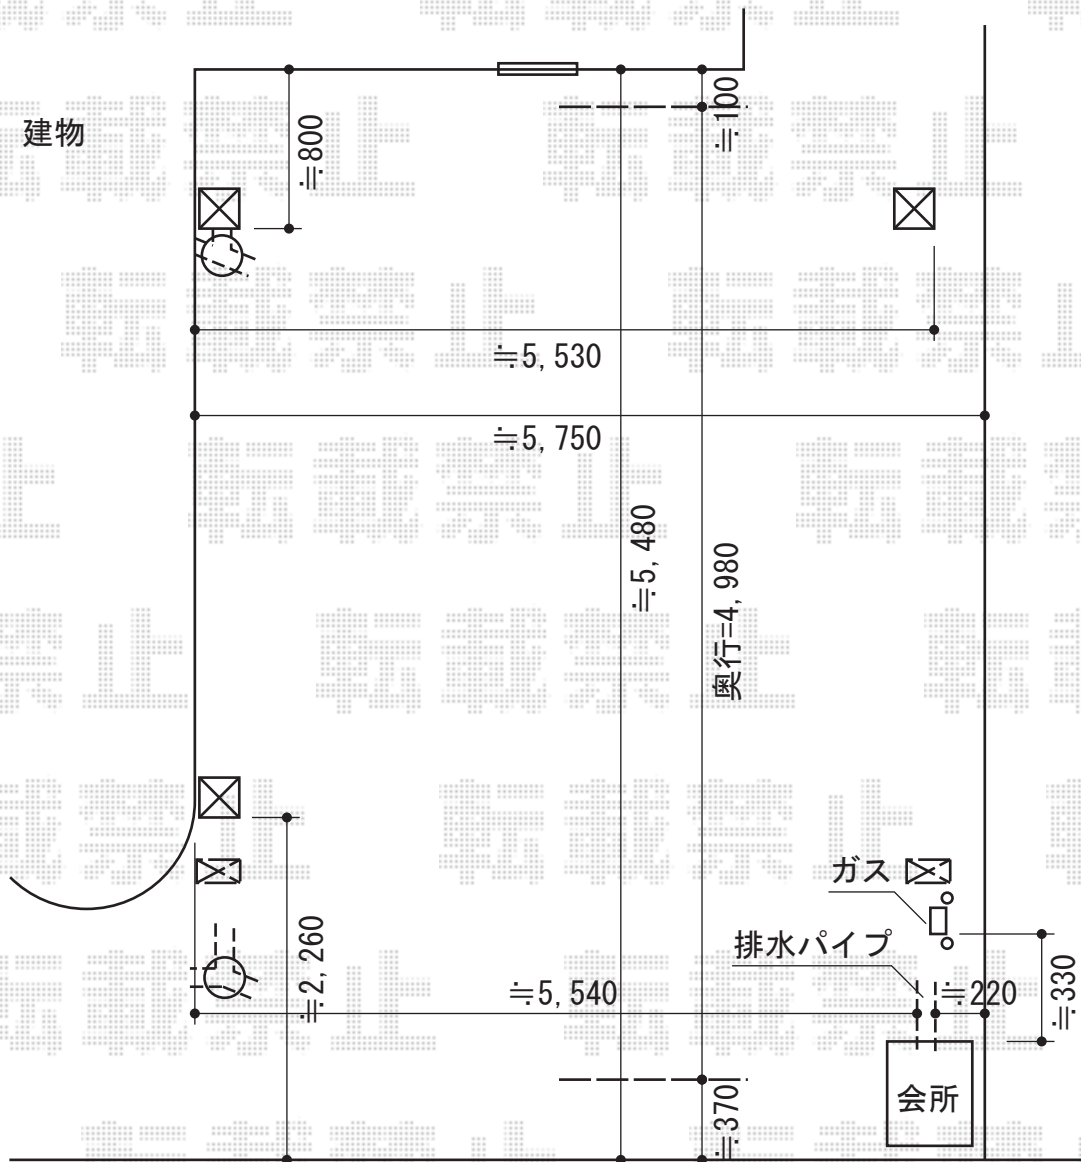

カーブポートシグマIII ワイド 積雪~30cm対応

トステム カーブポートシグマIII ワイド 積雪~30cm対応
 幅=5,443mm
 奥行=4,980mm
 色：【仮】シャイングレー
 屋根材：ポリカーボネート（ブルースモーク）
 柱仕様：ロング柱28仕様（有効高 約2,800mm）

現場状況や作図制限により概略図の内容と多少の違いが生じることがございます。
 施工時は、現場優先とさせていただきますので、お立会い頂き、
 最終のご指示のほど、何卒、宜しくお願い致します。