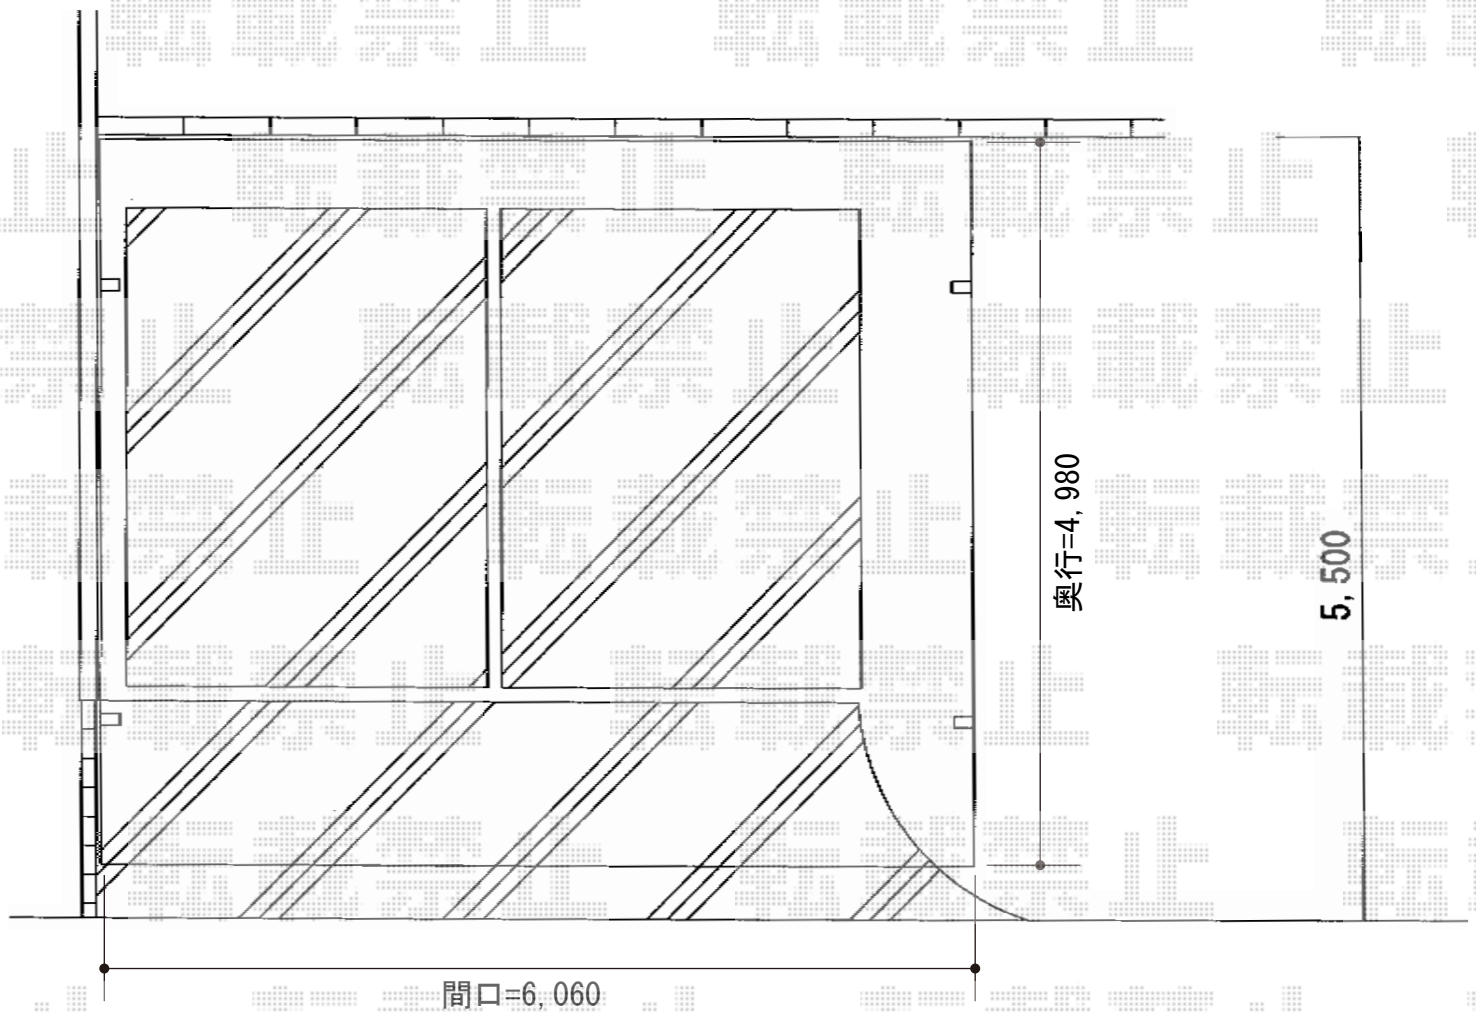

カーブポートシグマIII ワイド 積雪～30cm対応

トステム カーブポートシグマIII ワイド 積雪～30cm対応
幅=6,060mm
奥行=4,980mm
色：ホワイト
屋根材：ポリカーボネート（ブラウン）
柱仕様：ロング柱23仕様（有効高 約2,300mm）

現場状況や作図制限により概略図の内容と多少の違いが生じることがございます。
施工時は、現場優先とさせて頂きたく思いますので、お立会い頂き、
最終のご指示のほど、何卒、宜しくお願い致します。