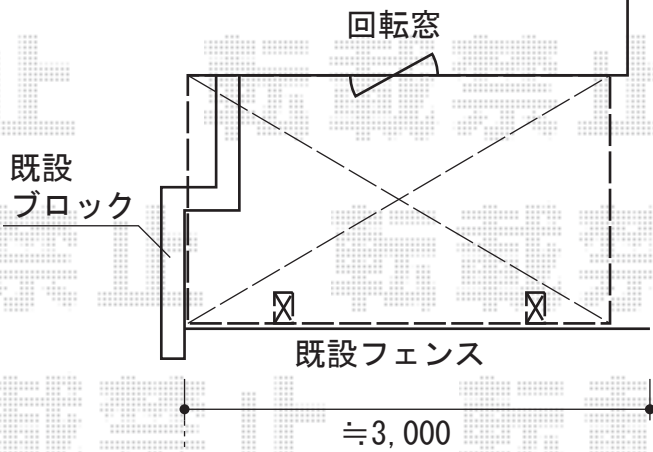

カーブパークシグマIII オープンタイプ 積雪~20cm対応

ブロック内側からスタートして
設置致します

トステム カーブパークシグマIII オープンタイプ積雪~20cm対応
幅=1,801mm
奥行=2,862mm
色：シャイングレー
屋根材：ガリレポリカ（クリアマット/すりガラス調）
柱仕様：標準柱仕様（有効高 約1,800mm）

現場状況や作図制限により概略図の内容と多少の違いが生じることがございます。
施工時は、現場優先とさせて頂きたく思いますので、お立会い頂き、
最終のご指示のほど、何卒、宜しくお願い致します。