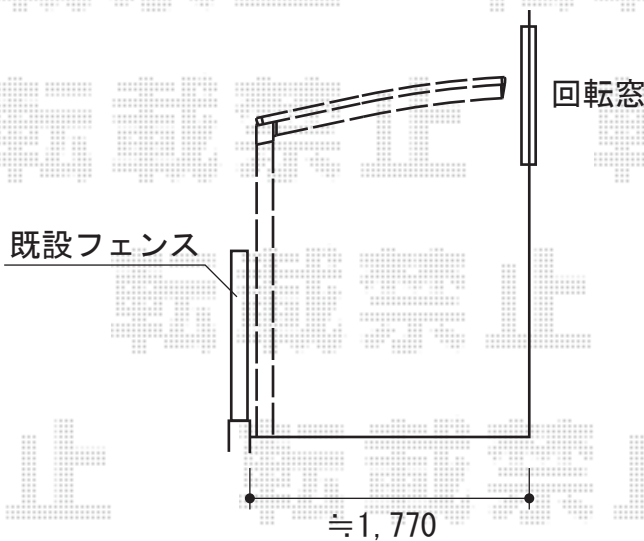

カーブパークシグマIII オープンタイプ 積雪~20cm対応

ブロック内側からスタートして
設置致します

トステム カーブパークシグマIII オープンタイプ積雪~20cm対応
幅=1,801mm
奥行=2,862mm
色：シャイングレー
屋根材：ガリレポリカ（クリアマット/すりガラス調）
柱仕様：標準柱仕様（有効高 約1,800mm）

現場状況や作図制限により概略図の内容と多少の違いが生じることがございます。
施工時は、現場優先とさせて頂きたく思いますので、お立会い頂き、
最終のご指示のほど、何卒、宜しくお願い致します。