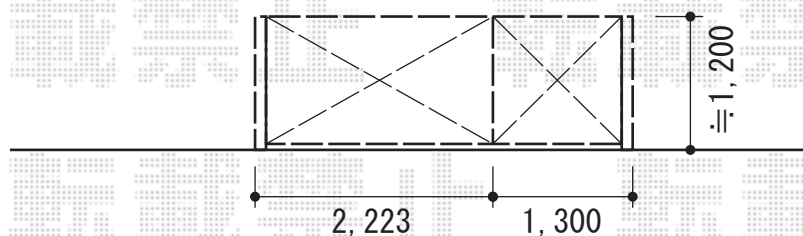

アルシャインHG型 ノンレール 両開き 親子仕様

TOEX アルシャインHG型 ノンレール 両開き 親子仕様  
開口幅：3,134mm  
全幅：2,143mm+1,238mm  
たたみ幅：484mm+354mm  
高さ=1,200mm  
色：柿渋  
落とし幅：2+1

現場状況や作図制限により概略図の内容と多少の違いが生じることがございます。  
施工時は、現場優先とさせて頂きたく思いますので、お立会い頂き、  
最終のご指示のほど、何卒、宜しくお願い致します。