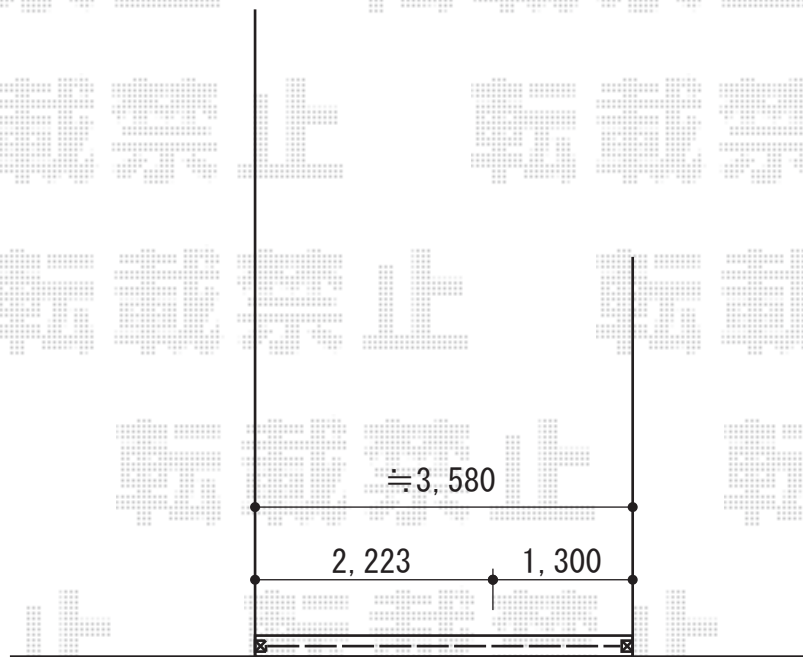

アルシャインHG型 ノンレール 両開き 親子仕様

TOEX アルシャインHG型 ノンレール 両開き 親子仕様  
開口幅：3,134mm  
全幅：2,143mm+1,238mm  
たたみ幅：484mm+354mm  
高さ=1,200mm  
色：柿渋  
落とし幅：2+1

現場状況や作図制限により概略図の内容と多少の違いが生じることがございます。  
施工時は、現場優先とさせて頂きたく思いますので、お立会い頂き、  
最終のご指示のほど、何卒、宜しくお願い致します。