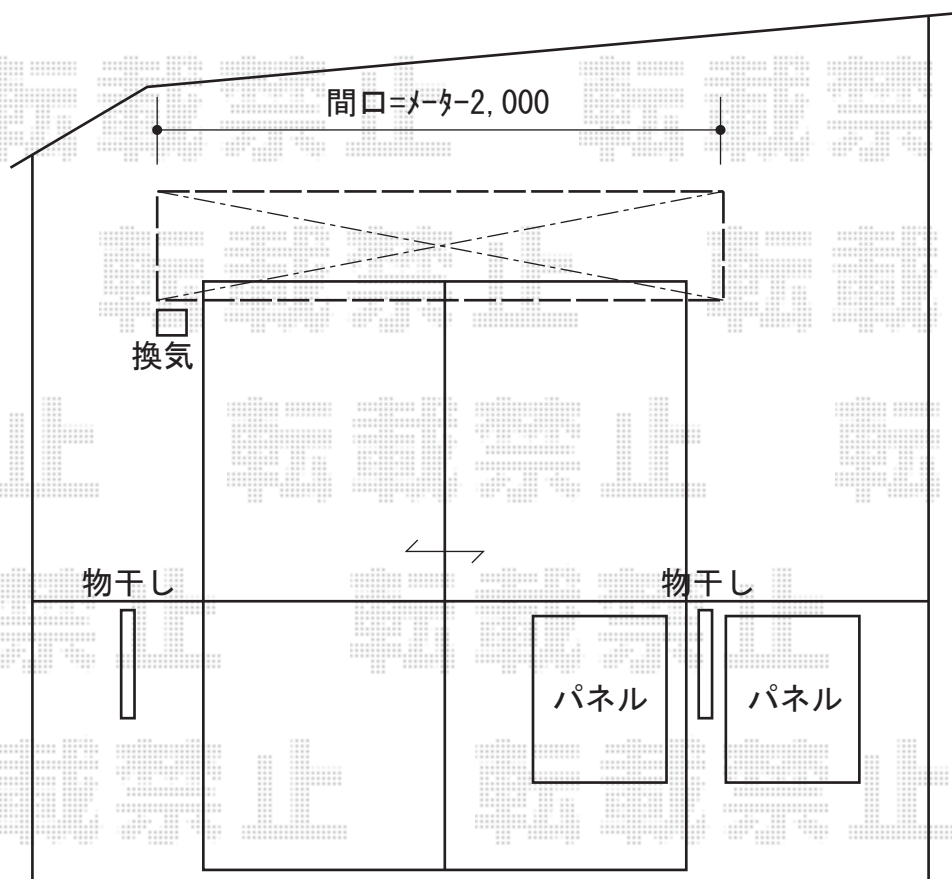

ヴェクターテラス F型 1500 ルーフタイプ 単体 積雪～50cm対応

トステム ヴェクターテラス F型 1500
ルーフタイプ 単体 積雪～50cm対応
間口=メーター1.0間 (柱芯々1,718mm 屋根幅2,030mm)
出幅=2尺 (570mm)
色: プラチナステン
屋根材: ポリカーボネート (トーマイマツ/すりガラス調)
柱仕様: ルーフタイプ(柱無し)
施工方法: 下止め

現場状況や作図制限により概略図の内容と多少の違いが生じることがございます。
施工時は、現場優先とさせて頂きたく思いますので、お立会い頂き、
最終のご指示のほど、何卒、宜しくお願い致します。