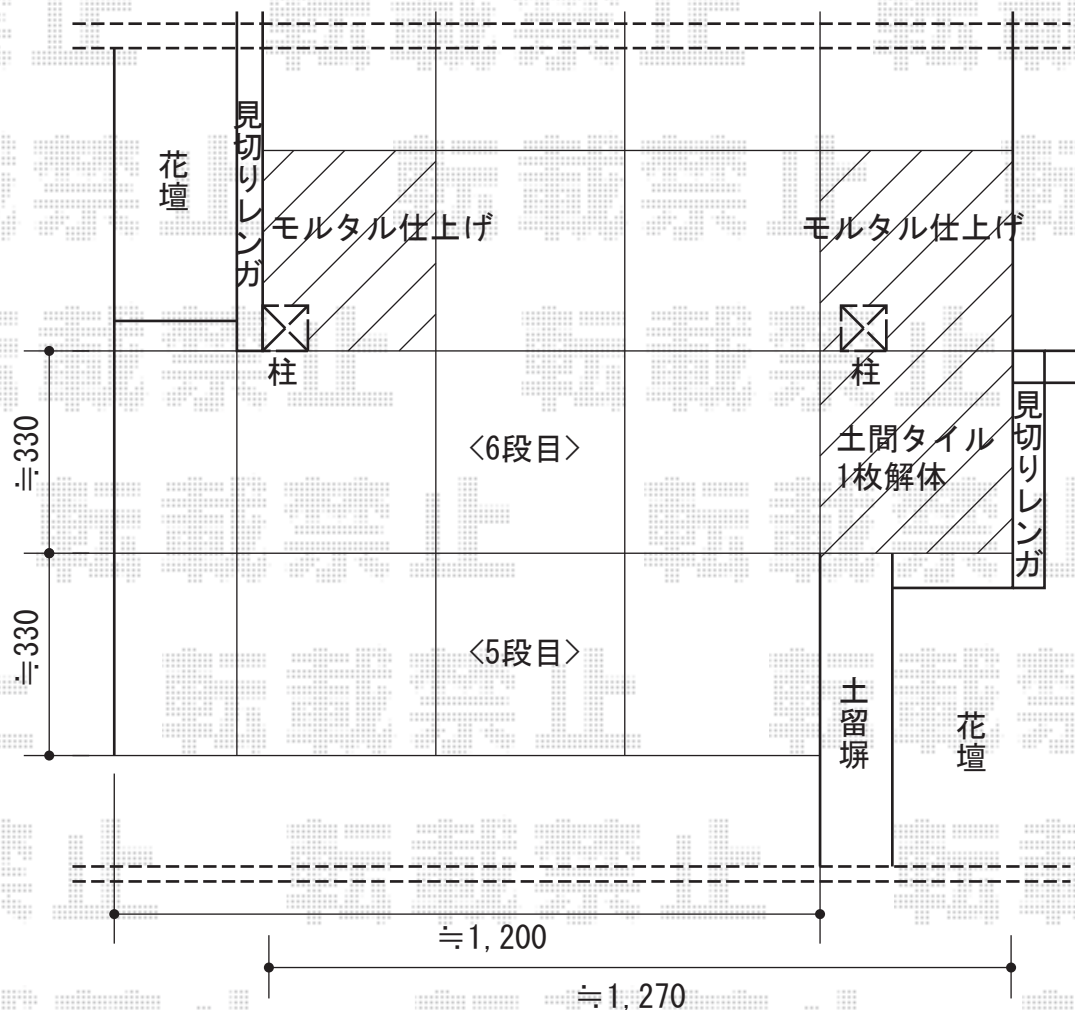

# ラミー2型 片開き 門柱タイプ

三協立山アルミ ラミー2型片開き門柱タイプ  
 扉1枚 (W×H) =900mm×900mm  
 色：ホワイト  
 錠：打掛け錠NLW-01  
 開き：内開き

現場状況や作図制限により概略図の内容と多少の違いが生じることがございます。  
 施工時は、現場優先とさせていただきますので、お立会い頂き、  
 最終のご指示のほど、何卒、宜しくお願い致します。

全ての著作権は、エクスショップに帰属します。当社とのお取引目的外の使用・複製・転載禁止となっております。