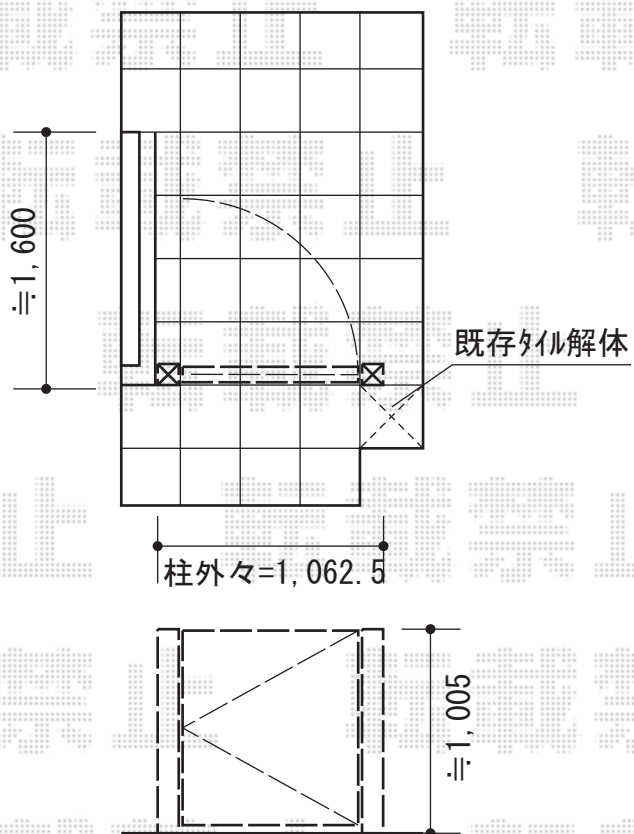

# ラミー2型 片開き 門柱タイプ

三協立山アルミ ラミー2型片開き門柱タイプ  
 扉1枚 (W×H) =900mm×900mm  
 色：ホワイト  
 錠：打掛け錠NLW-01  
 開き：内開き

現場状況や作図制限により概略図の内容と多少の違いが生じることがございます。  
 施工時は、現場優先とさせていただきますので、お立会い頂き、  
 最終のご指示のほど、何卒、宜しくお願い致します。

全ての著作権は、エクスショップに帰属します。当社とのお取引目的外の使用・複製・転載禁止となっております。