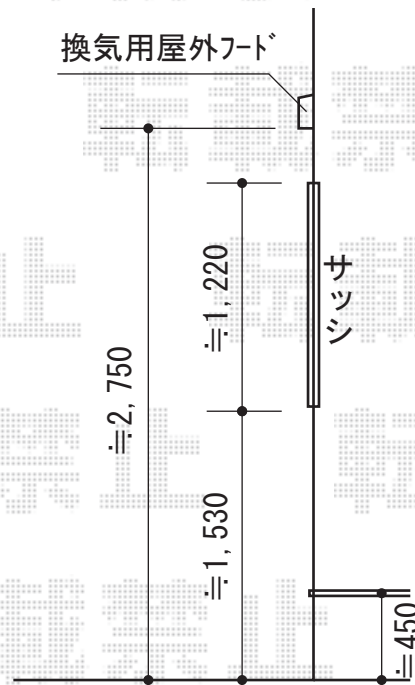

ベクターテラス R型 テラスタイプ 積雪～20cm対応

YKK AP ベクターテラス R型 テラスタイプ積雪～20cm対応  
 間口=1.5間 (柱芯々2,575mm 屋根幅2,760mm)  
 出幅=4尺 (1,170mm)  
 色：ホワイト  
 屋根材：ポリカーボネート (トーマイマット/すりガラス調)  
 柱仕様：柱奥行移動タイプ (柱2本)  
 施工方法：上止め

現場状況や作図制限により概略図の内容と多少の違いが生じることがございます。  
 施工時は、現場優先とさせて頂きたく思いますので、お立会い頂き、  
 最終のご指示のほど、何卒、宜しくお願い致します。