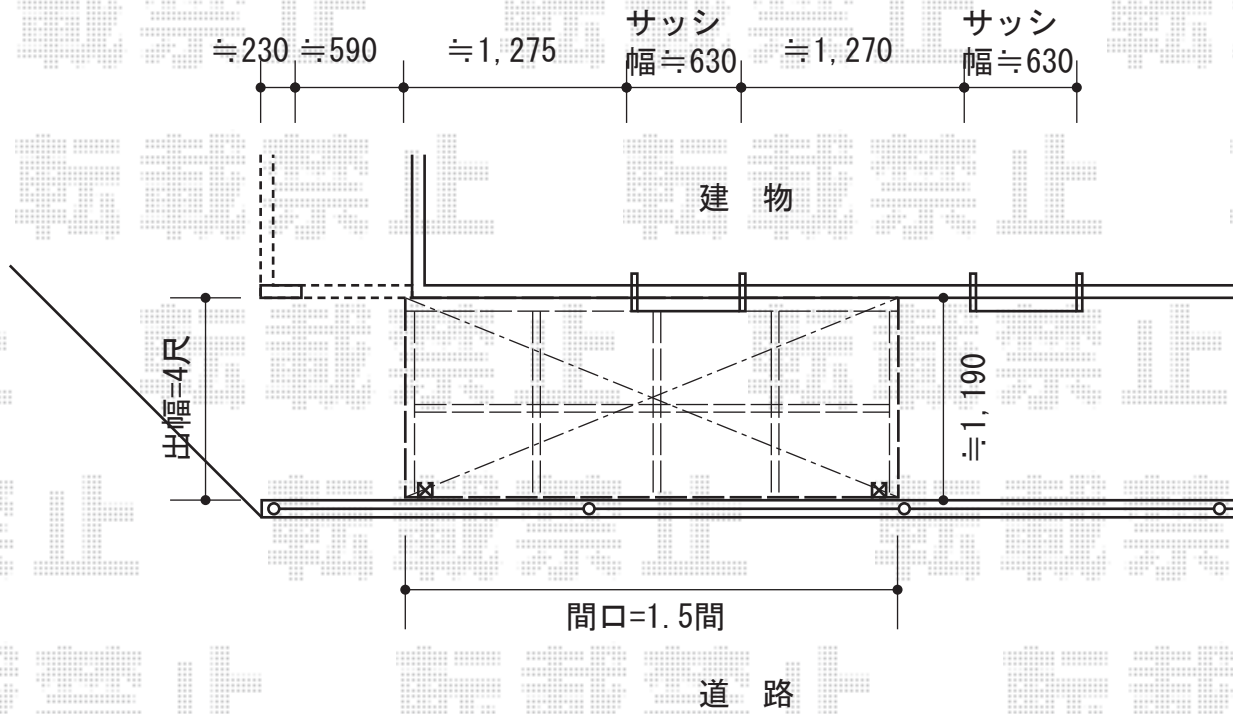

ベクターテラス R型 テラスタイプ 積雪～20cm対応

YKK AP ベクターテラス R型 テラスタイプ積雪～20cm対応  
 間口=1.5間 (柱芯々2,575mm 屋根幅2,760mm)  
 出幅=4尺 (1,170mm)  
 色：ホワイト  
 屋根材：ポリカーボネート (トーマイマット/すりガラス調)  
 柱仕様：柱奥行移動タイプ (柱2本)  
 施工方法：上止め

現場状況や作図制限により概略図の内容と多少の違いが生じることがございます。  
 施工時は、現場優先とさせて頂きたく思いますので、お立会い頂き、  
 最終のご指示のほど、何卒、宜しくお願い致します。