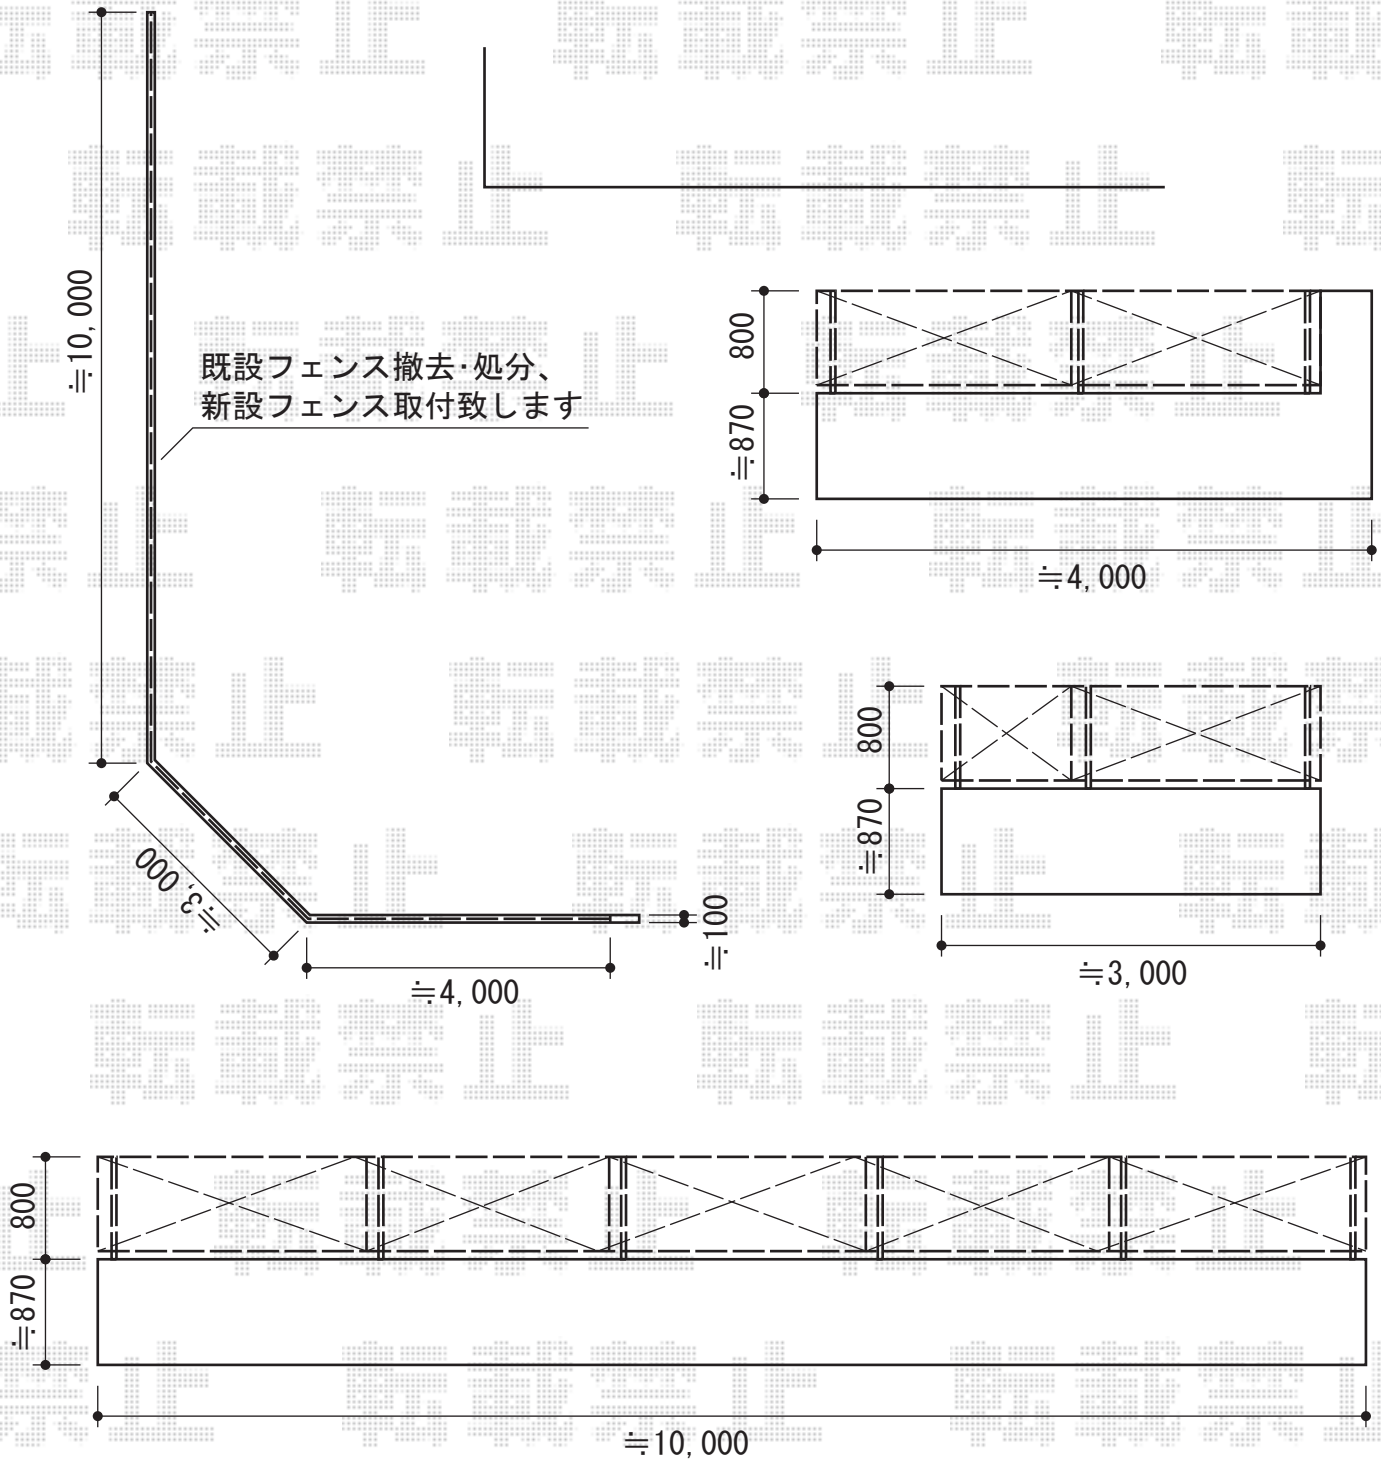

# プリオR7型フェンス フリーポールタイプ

TOEX プリオR7型フェンスフリーポールタイプ  
 本体1枚 (W×H) = (1,979.5mm×800mm) (¥23,100) × 9枚  
 柱 : T-8 (¥3,000) × 12本  
 部品セットA : T-8 (¥550) × 12本  
 コーナー継手 (ポール付き) : T-8 (¥1,730) × 2セット  
 端部キャップA : T-8 (¥550) × 1セット