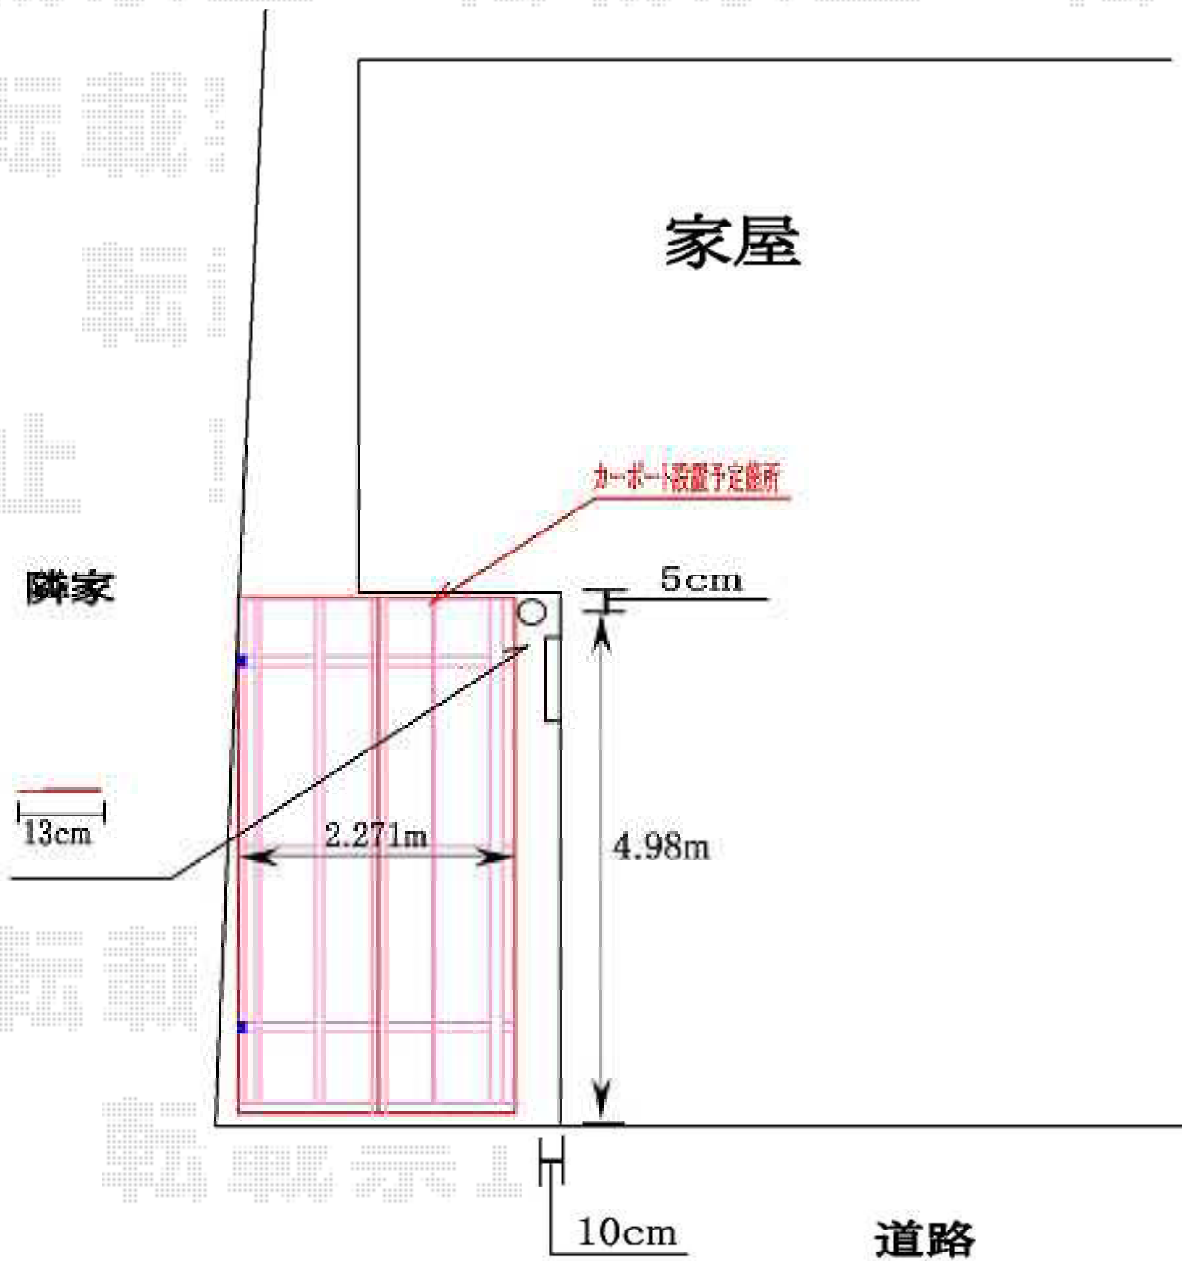

カーブポートシグマIII 積雪～30cm対応

トステム カーブポートシグマIII 積雪～30cm対応  
幅=2,401mm  
奥行=4,980mm  
色：ホワイト  
屋根材：ガリレポリカ（クリアマット/すりガラス調）  
柱仕様：ロング柱23仕様（有効高 約2,300mm）

現場状況や作図制限により概略図の内容と多少の違いが生じることがございます。  
施工時は、現場優先とさせていただきますので、お立会い頂き、  
最終のご指示のほど、何卒、宜しくお願い致します。