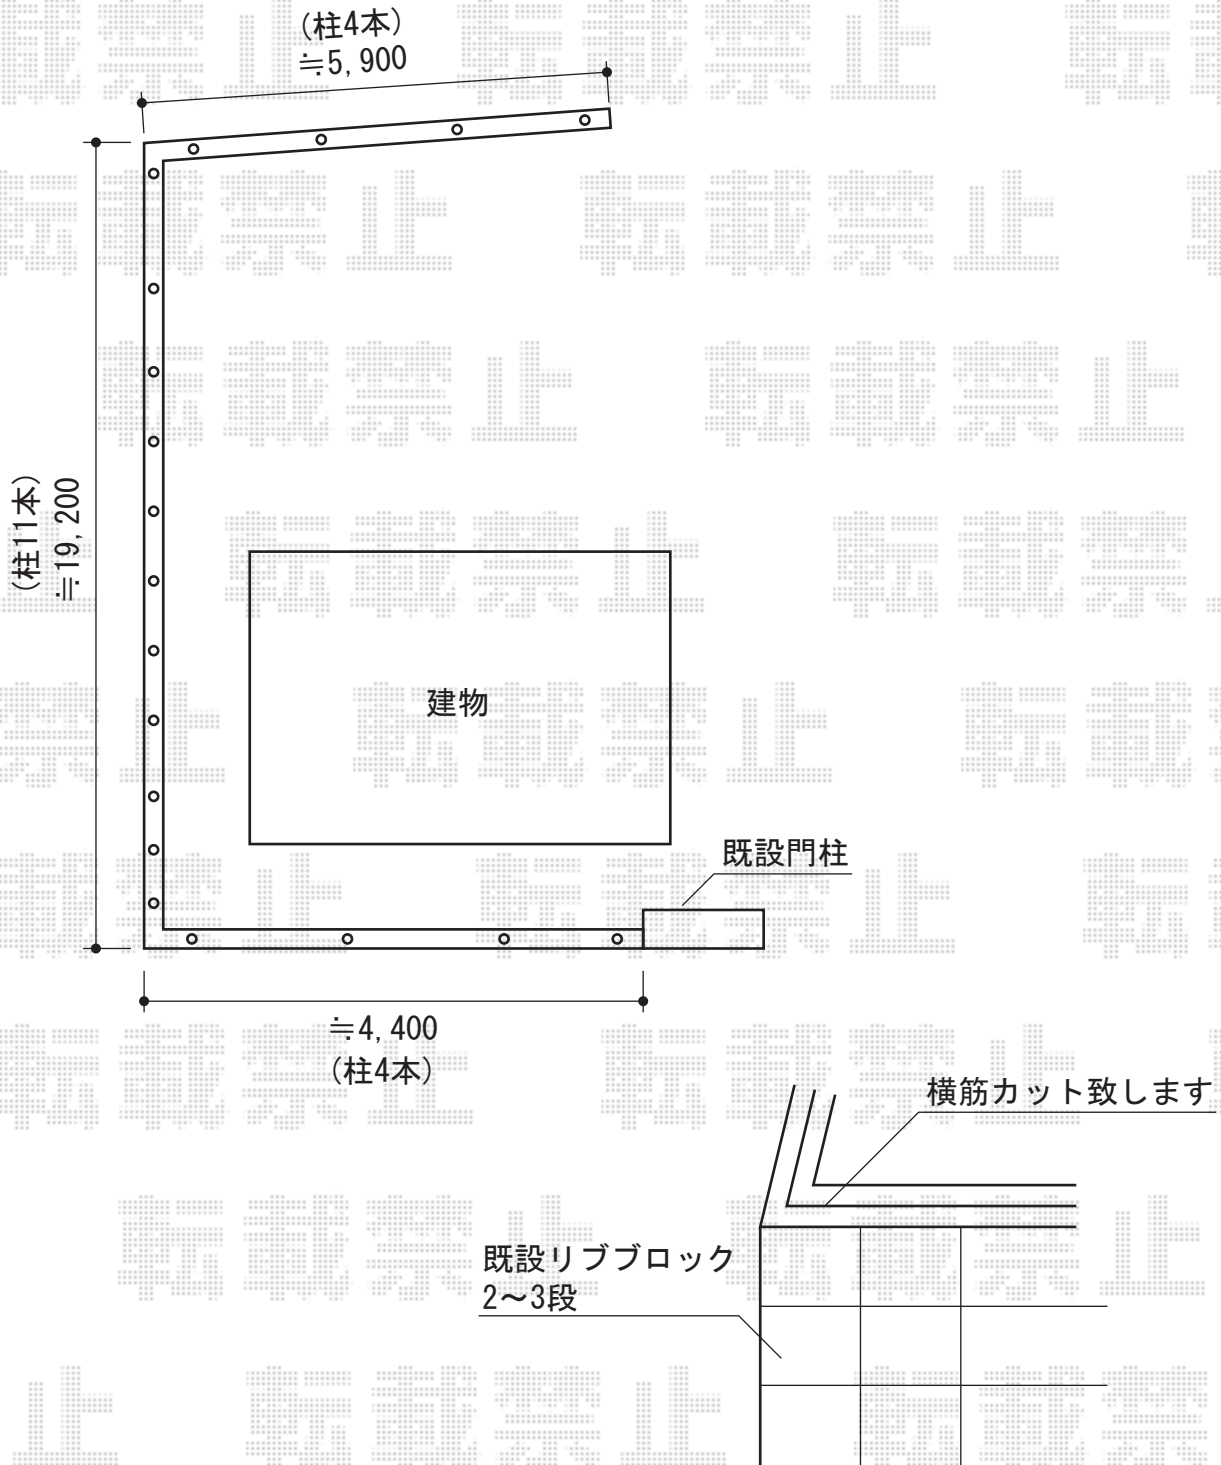

アメリカンフェンス1型 フリーポールタイプ

TOEX アメリカンフェンス1型 フリーポールタイプ
 本体1枚 (W×H) =T-8 (2,000mm×800mm) (¥30,800) ×16
 CB柱 : T-8 (¥3,100) ×19
 コーナー継ぎ手 (2個入り) : T-8 (¥1,700) ×2
 CBキャップ : T-8 (¥450) ×1
 色 : アイボリーホワイト

現場状況や作図制限により概略図の内容と多少の違いが生じることがございます。
 施工時は、現場優先とさせて頂きたく思いますので、お立会い頂き、
 最終のご指示のほど、何卒、宜しくお願い致します。