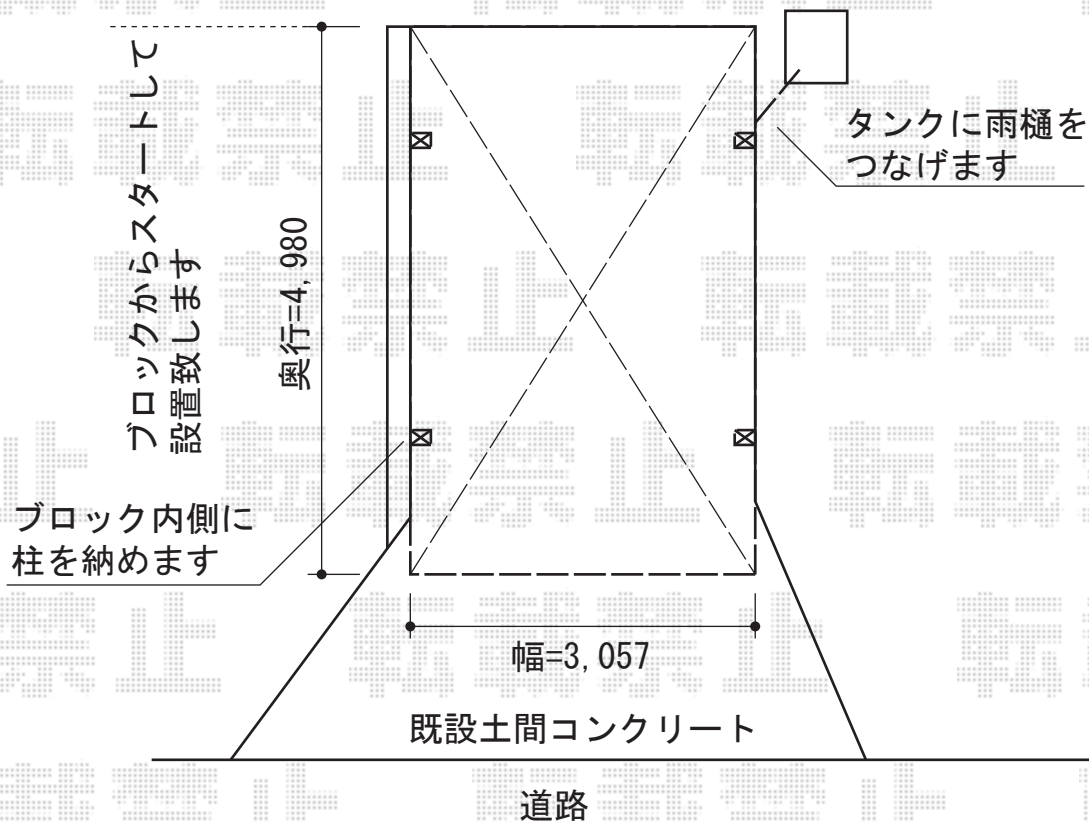

カルエードシグマIII 積雪～30cm対応

トステム カルエードシグマIII 積雪～30cm対応
幅=3,057mm
奥行=4,980mm
色：ブロンズ
屋根材：ガリレポリカ（クリアマット/すりガラス調）
柱仕様：標準柱仕様（有効高 約1,803mm）

現場状況や作図制限により概略図の内容と多少の違いが生じることがございます。
施工時は、現場優先とさせて頂きたく思いますので、お立会い頂き、
最終のご指示のほど、何卒、宜しくお願い致します。