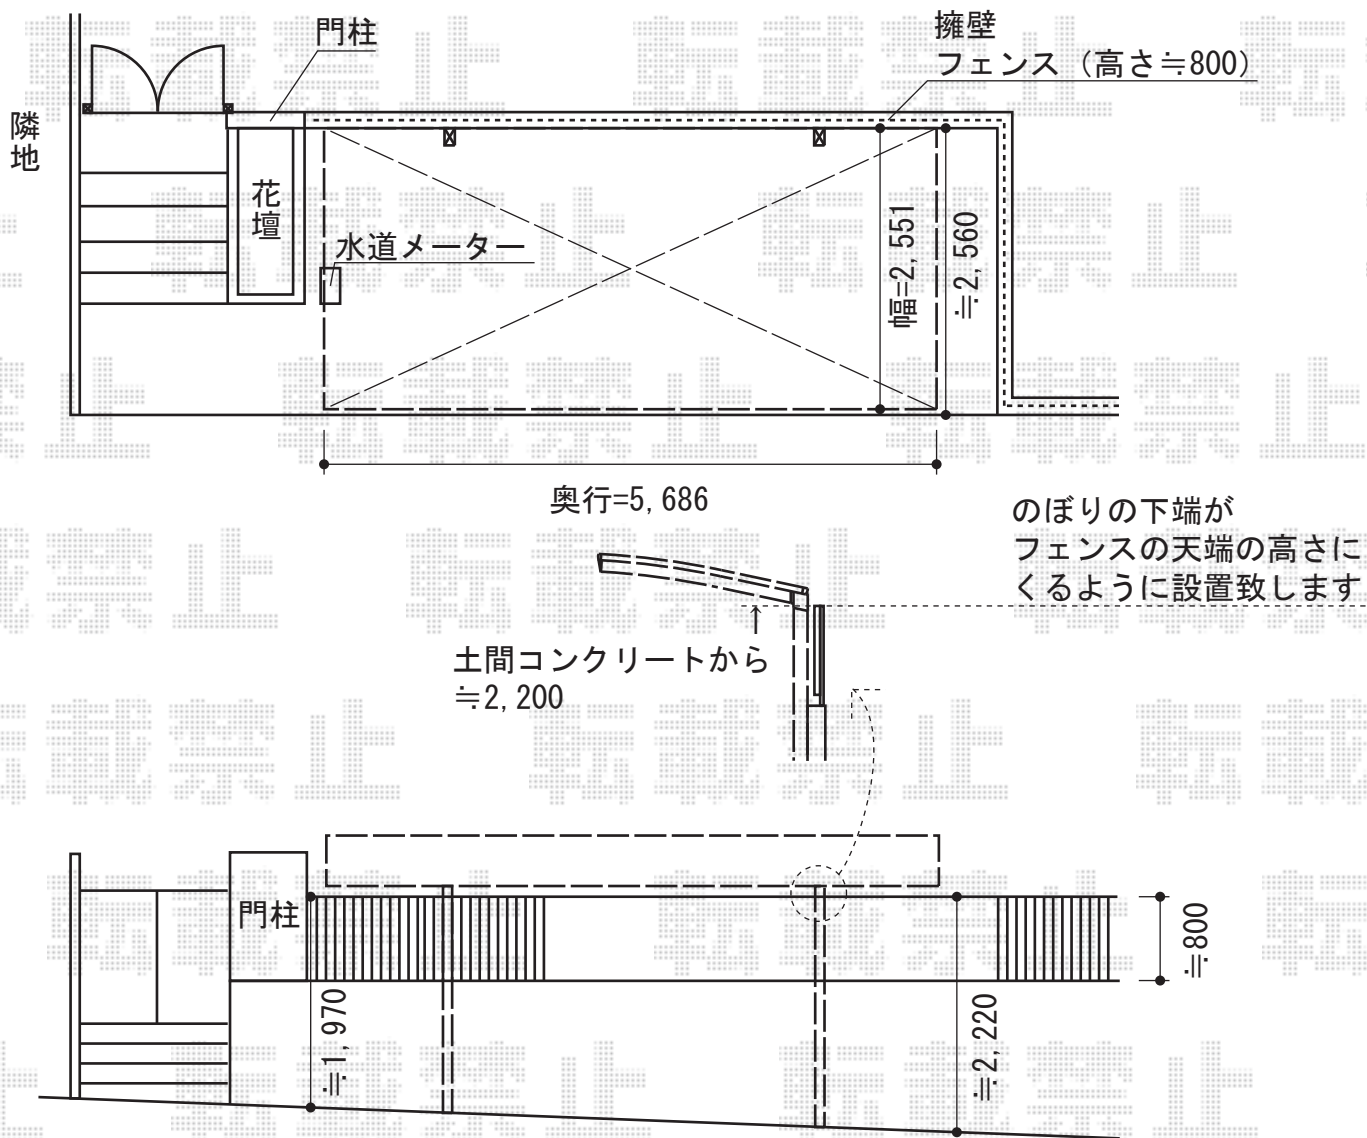

カーブポートシグマIII 積雪～30cm対応

トステム カーブポートシグマIII 積雪～30cm対応  
 幅=2,551mm  
 奥行=5,686mm  
 色:オータムブラウン  
 屋根材:ポリカーボネート(ブラウン)  
 柱仕様:ロング柱23仕様(有効高 約2,300mm)

現場状況や作図制限により概略図の内容と多少の違いが生じることがございます。  
 施工時は、現場優先とさせて頂きたく思いますので、お立会い頂き、  
 最終のご指示のほど、何卒、宜しくお願い致します。