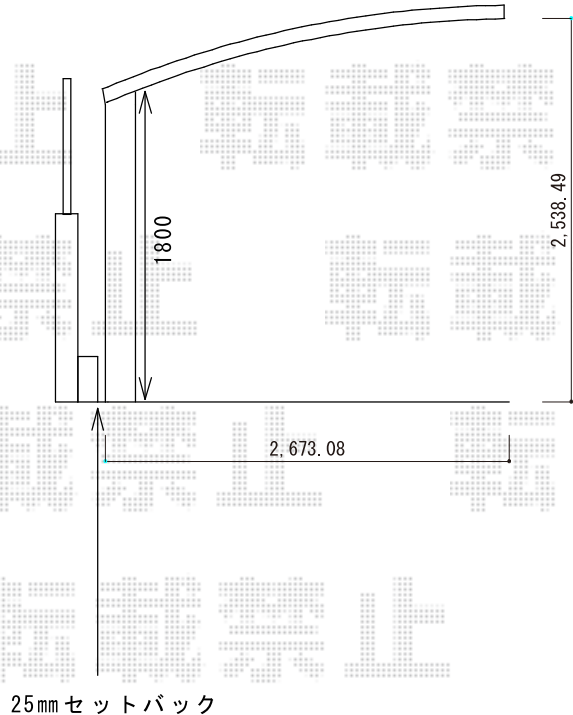

# カーブポートシグマⅢ 積雪～30cm対応

トステム カーブポートシグマⅢ 積雪～30cm対応  
幅=2,401mm  
奥行=4,980mm  
色:シャイングレー  
屋根材:ガリレポリカ(クリアマット/すりガラス調)  
柱仕様:標準柱仕様(有効高 約1,800mm)

現場状況や作図制限により概略図の内容と多少の違いが生じることがございます。  
施工時は、現場優先とさせて頂きたく思いますので、お立会い頂き、  
最終のご指示のほど、何卒、宜しくお願い致します。