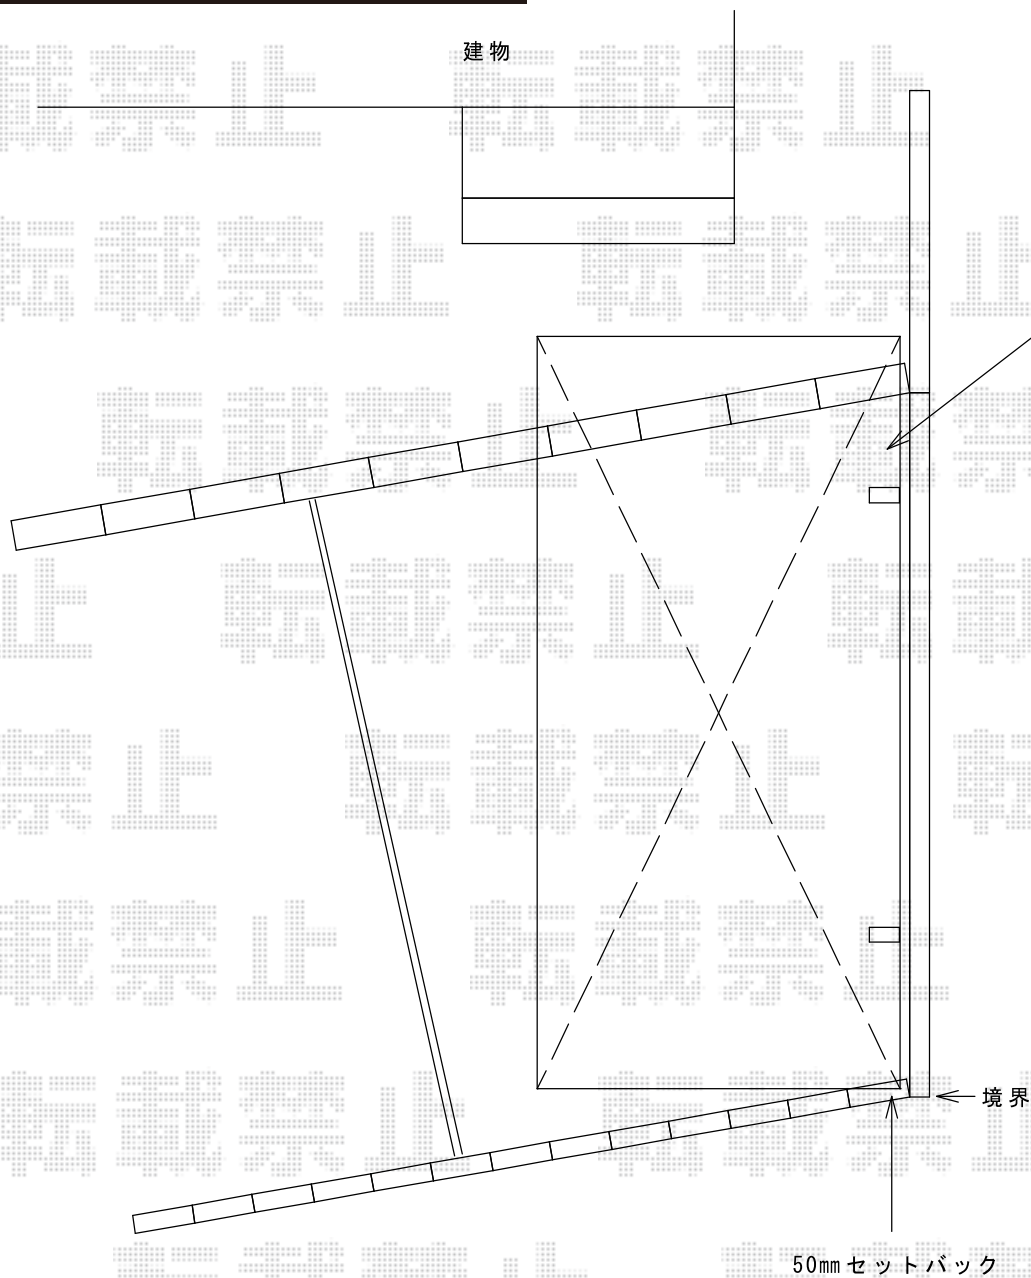

# カーブポートシグマⅢ 積雪～30cm対応

トステム カーブポートシグマⅢ 積雪～30cm対応  
幅=2,401mm  
奥行=4,980mm  
色:シャイングレー  
屋根材:ガリレポリカ(クリアマット/すりガラス調)  
柱仕様:標準柱仕様(有効高 約1,800mm)

現場状況や作図制限により概略図の内容と多少の違いが生じることがございます。  
施工時は、現場優先とさせて頂きたく思いますので、お立会い頂き、  
最終のご指示のほど、何卒、宜しくお願い致します。