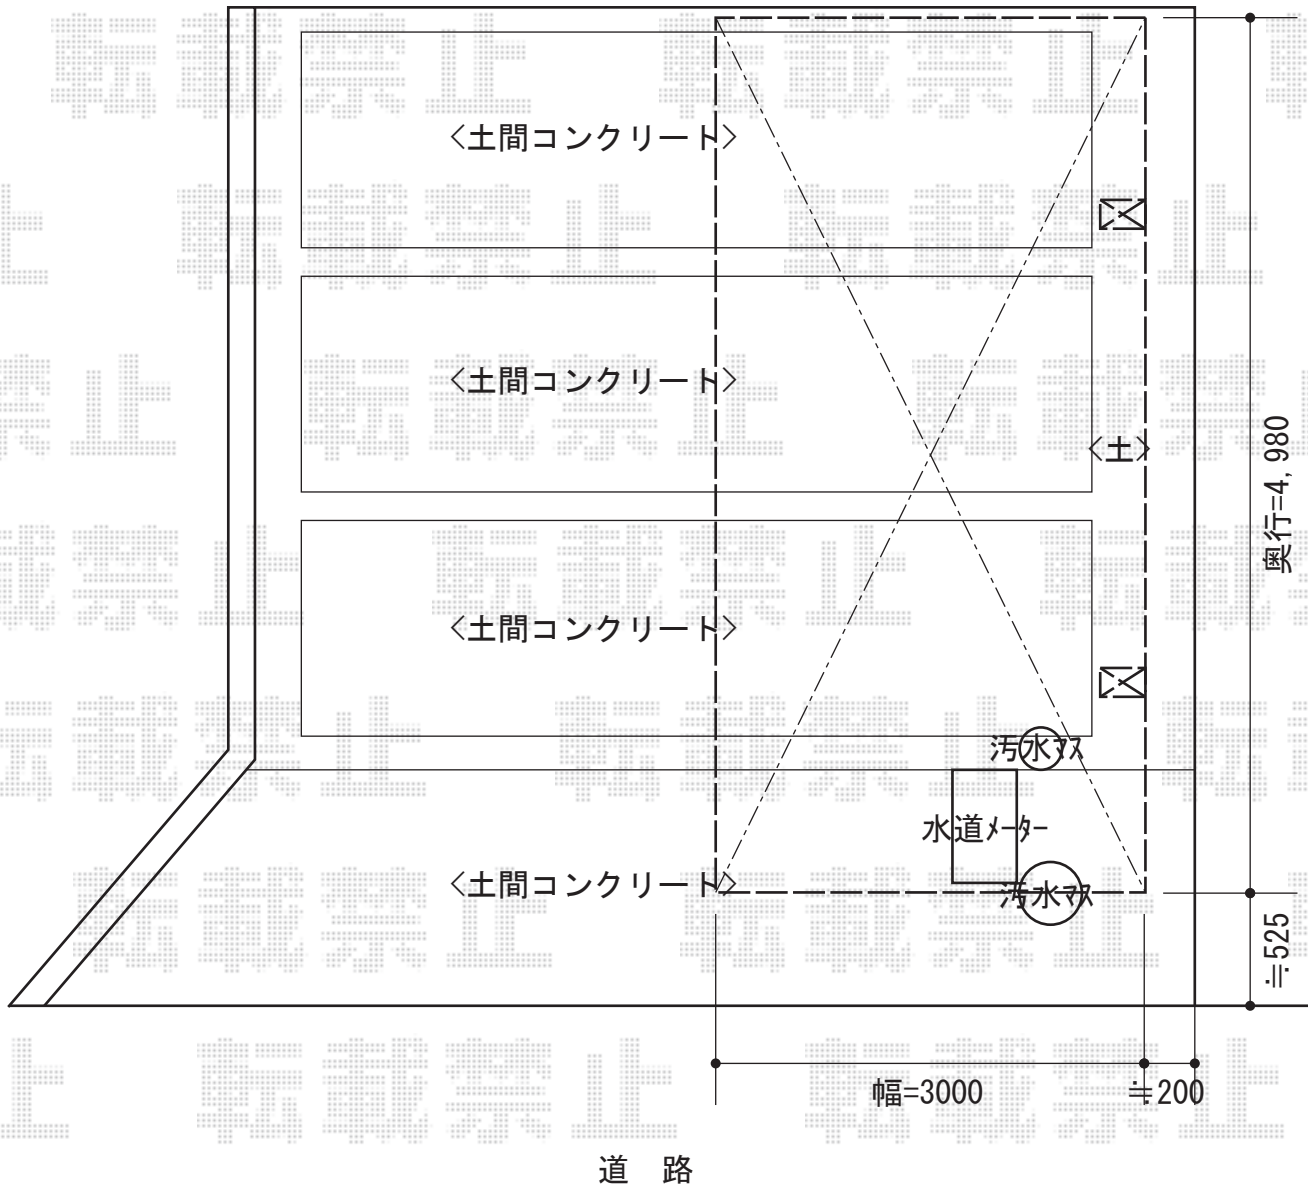

カーブポートシグマIII 積雪～30cm対応

トステム カーブポートシグマIII 積雪～30cm対応  
幅=3000 (mm)  
奥行=4,980 (mm)  
色：シャイングレー  
屋根材：熱線吸収ポリカーボネート  
(ライトブルーマット調)  
柱仕様：ロング柱23仕様 (有効高 約2,300mm)

現場状況や作図制限により概略図の内容と多少の違いが生じることがございます。  
施工時は、現場優先とさせて頂きたく思いますので、お立会い頂き、  
最終のご指示のほど、何卒、宜しくお願い致します。