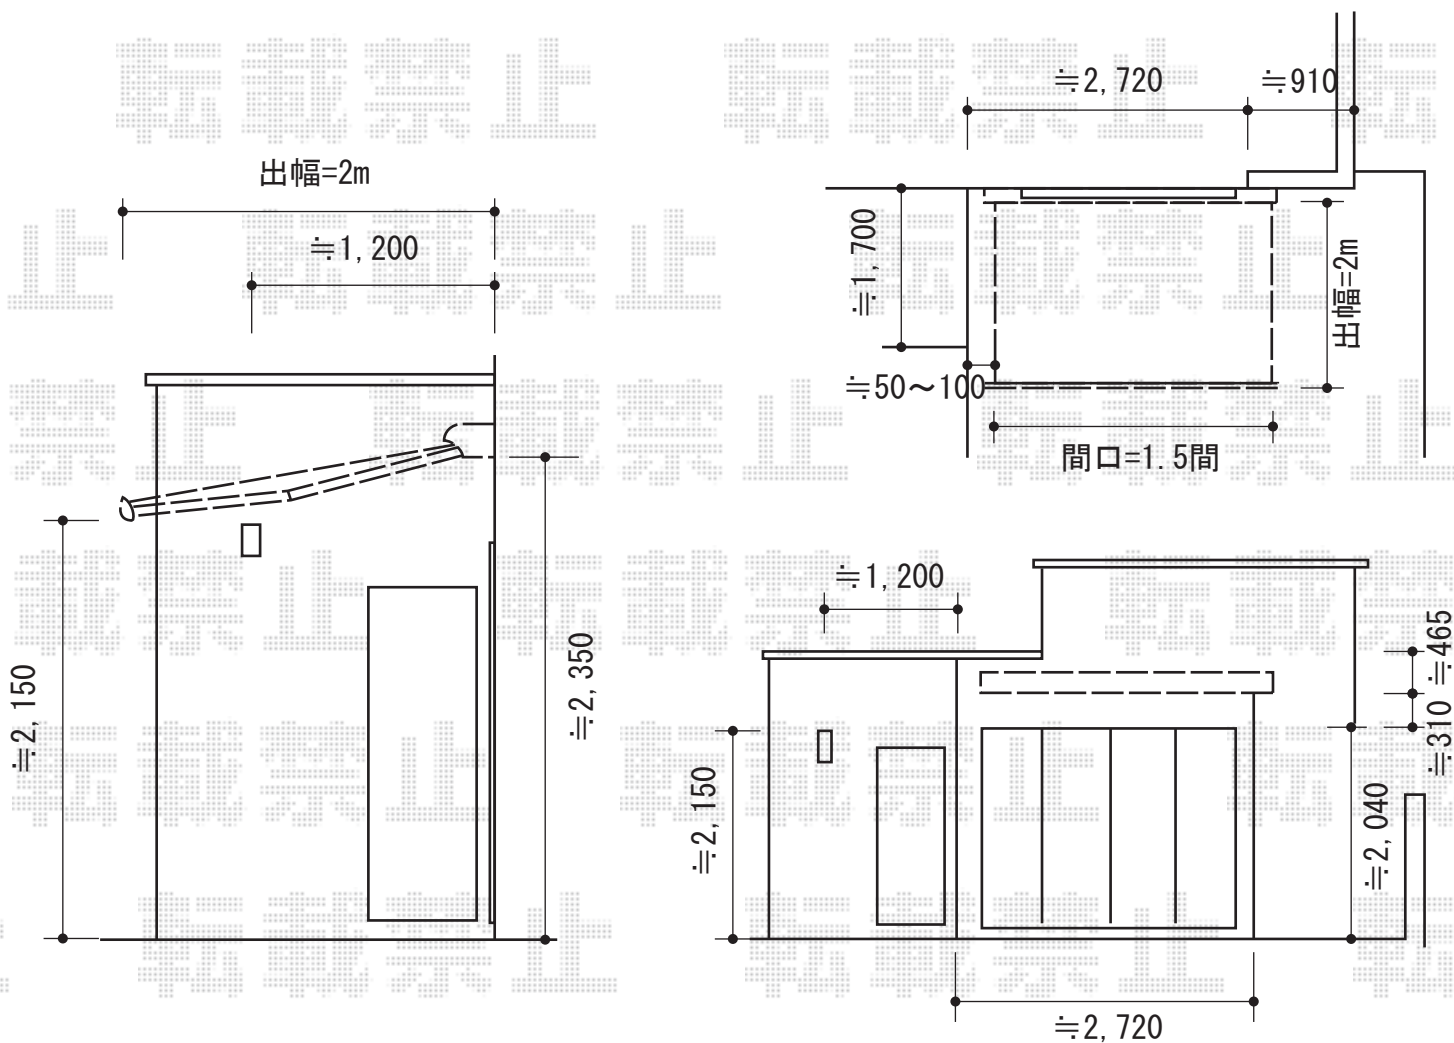

彩鳥C型 ボックスタイプ 手動式

トステム 彩鳥C型 ボックスタイプ 手動式
間口=関東間1.5間 (2,730mm)
出幅=2,000mm
本体色：ホワイト
キャンバス色：アクリル (ブリティッシュグリーン)
駆動：外観右側駆動
クランクハンドル：1500タイプ
追加部材：ベースプレート一式

現場状況や作図制限により概略図の内容と多少の違いが生じることがございます。
施工時は、現場優先とさせて頂きたく思いますので、お立会い頂き、
最終のご指示のほど、何卒、宜しくお願い致します。