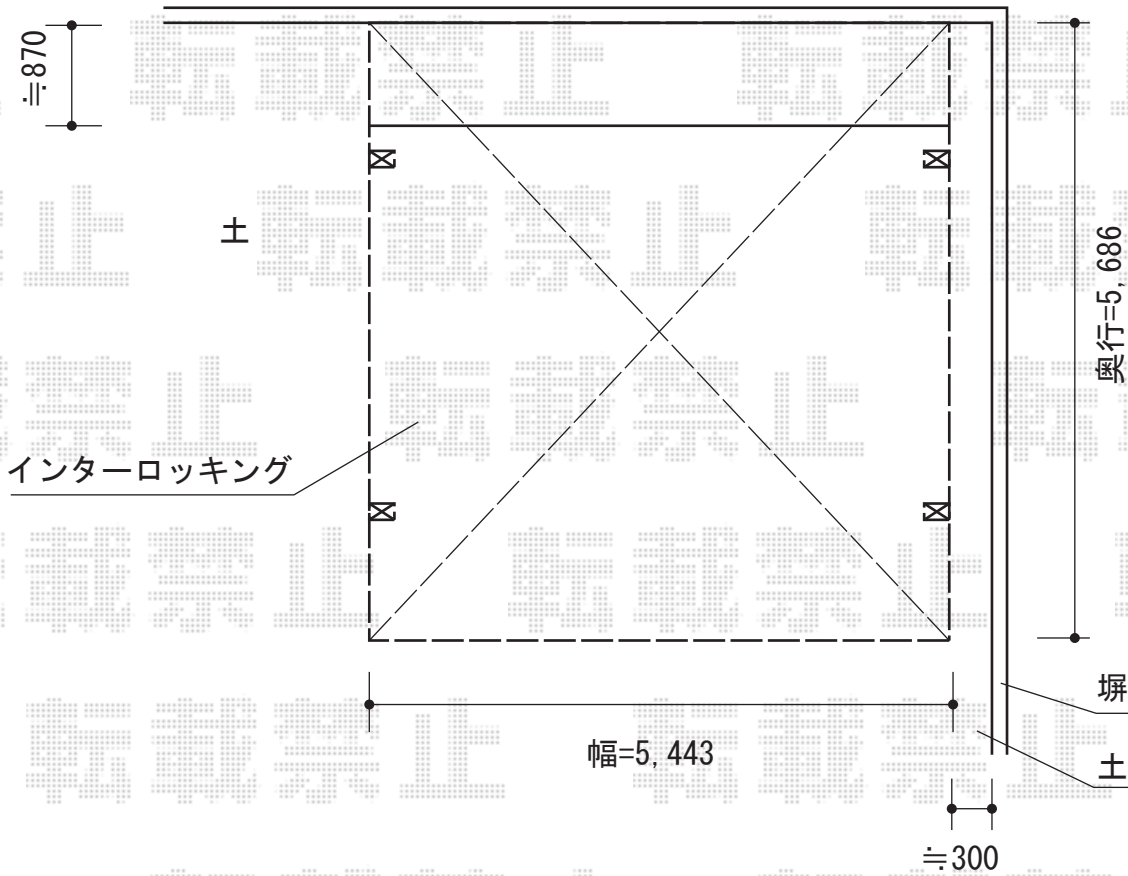

カーブポートシグマIII ワイド 積雪~30cm対応

トステム カーブポートシグマIII ワイド 積雪~30cm対応
幅=5,443mm
奥行=5,686mm
色：ホワイト
屋根材：熱線吸収アクアポリカーボネート（ライトブルー）
柱仕様：ロング柱23仕様（有効高 約2,300mm）

現場状況や作図制限により概略図の内容と多少の違いが生じることがございます。
施工時は、現場優先とさせて頂きたく思いますので、お立会い頂き、
最終のご指示のほど、何卒、宜しくお願い致します。