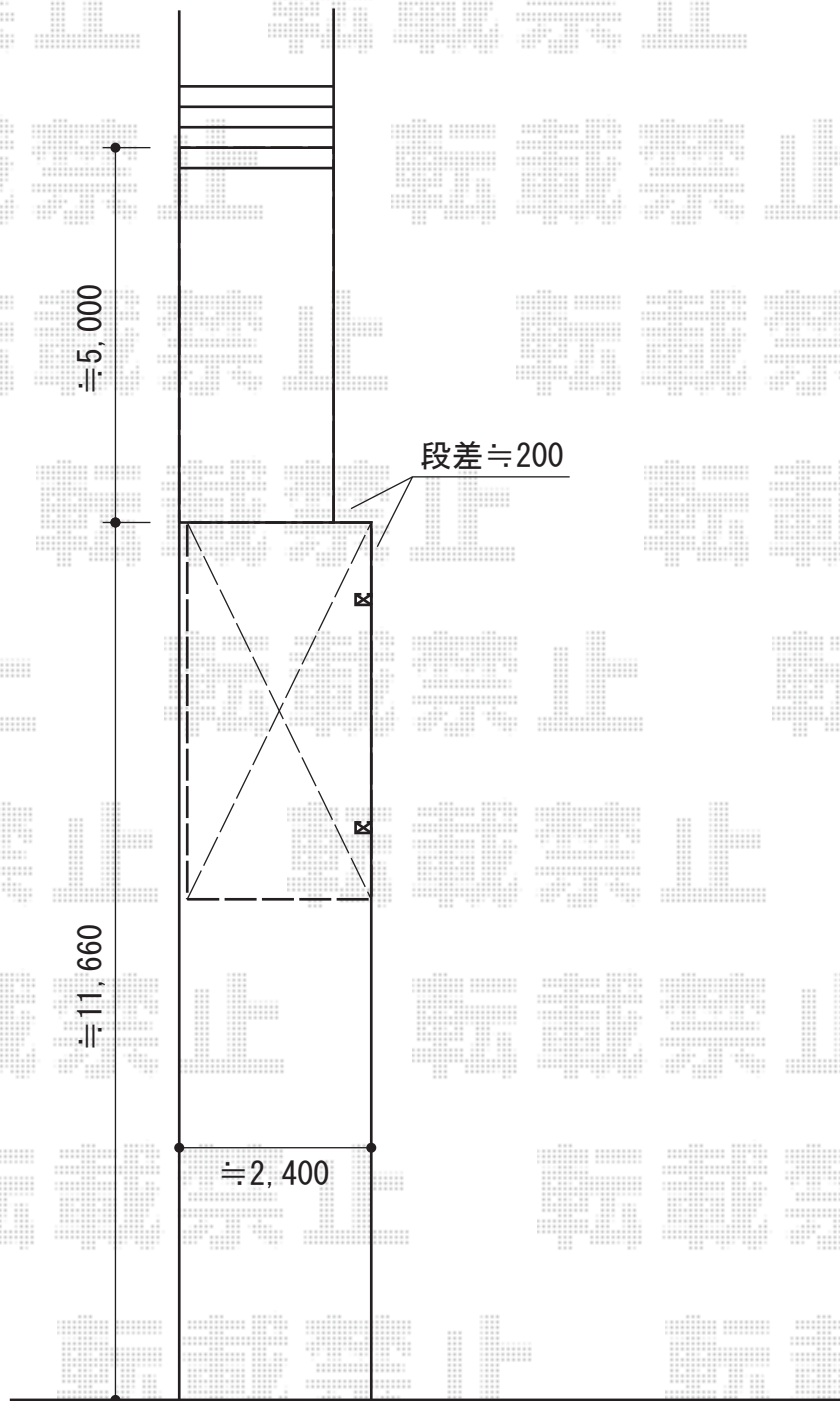

プレシオSPORT 積雪～20cm対応

Value Select プレシオSPORT 積雪～20cm対応

幅=2,400mm

奥行=5,052mm

色：ノーブルステン

屋根材：ポリカーボネート（スカイブルー）

柱仕様：ハイロング仕様（有効高 約2,800mm）

現場状況や作図制限により概略図の内容と多少の違いが生じることがございます。
施工時は、現場優先とさせて頂きたく思いますので、お立会い頂き、
最終のご指示のほど、何卒、宜しくお願い致します。