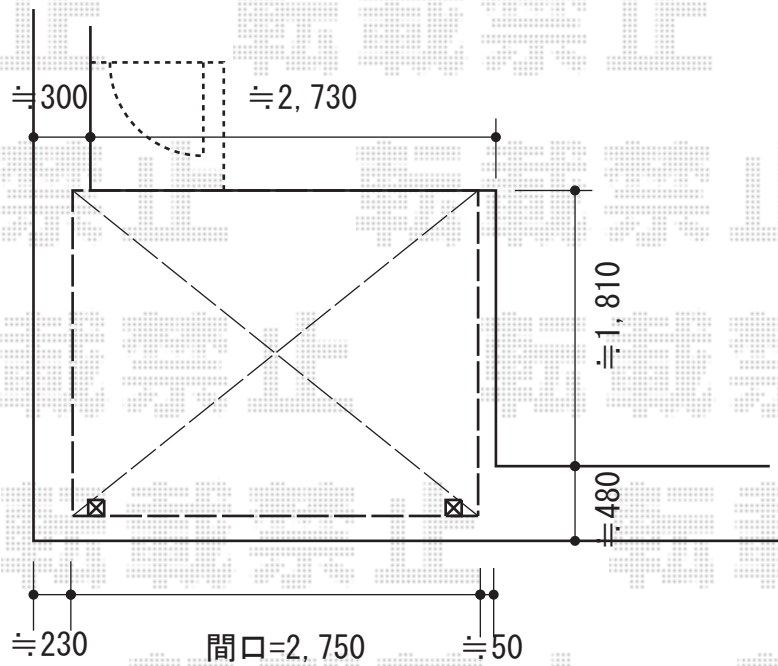

ライザーテラスII R型 テラスタイプ 単体 積雪～20cm対応

トステム ライザーテラスII R型 テラスタイプ
 単体 積雪～20cm対応
 間口=関東間1.5間 (柱芯々2,530mm 屋根幅2,750mm)
 出幅=7尺 (2,085mm) 色: ホワイト
 屋根材: ポリカーボネート (クリアマット/すりガラス調)
 柱仕様: 柱位置固定タイプ (柱2本)
 施工方法: 上止め
 オプション: 吊り下げ物干し ロング 標準 2本入

現場状況や作図制限により概略図の内容と多少の違いが生じることがございます。
 施工時は、現場優先とさせて頂きたく思いますので、お立会い頂き、
 最終のご指示のほど、何卒、宜しくお願い致します。

EX-SHOP
[HTTP://WWW.EX-SHOP.NET](http://www.ex-shop.net)

担当: 八浦