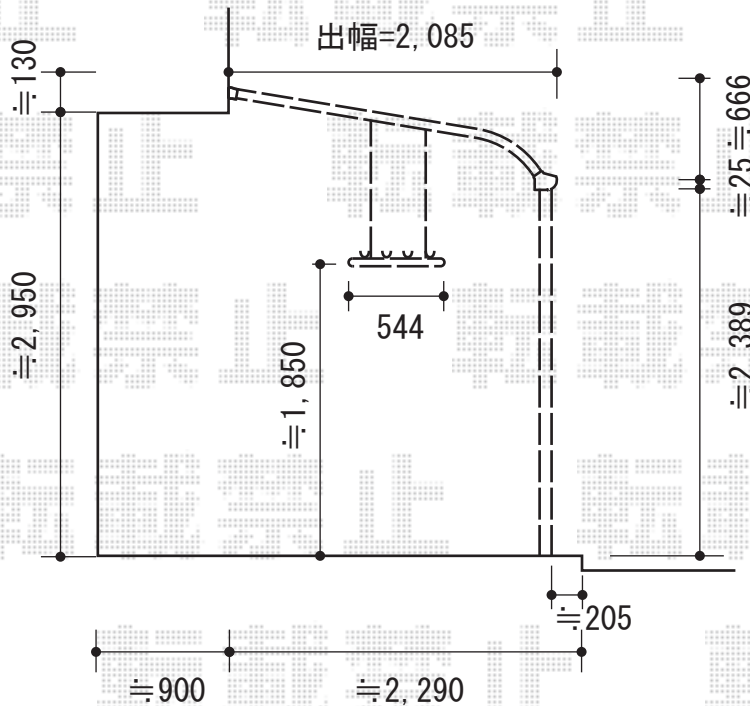

ライザーテラスII R型 テラスタイプ 単体 積雪～20cm対応

トステム ライザーテラスII R型 テラスタイプ
 単体 積雪～20cm対応
 間口=関東間1.5間 (柱芯々2,530mm 屋根幅2,750mm)
 出幅=7尺 (2,085mm) 色: ホワイト
 屋根材: ポリカーボネート (クリアマット/すりガラス調)
 柱仕様: 柱位置固定タイプ (柱2本)
 施工方法: 上止め
 オプション: 吊り下げ物干し ロング 標準 2本入

現場状況や作図制限により概略図の内容と多少の違いが生じることがございます。
 施工時は、現場優先とさせて頂きたく思いますので、お立会い頂き、
 最終のご指示のほど、何卒、宜しくお願い致します。

EX-SHOP
[HTTP://WWW.EX-SHOP.NET](http://www.ex-shop.net)

担当: 八浦