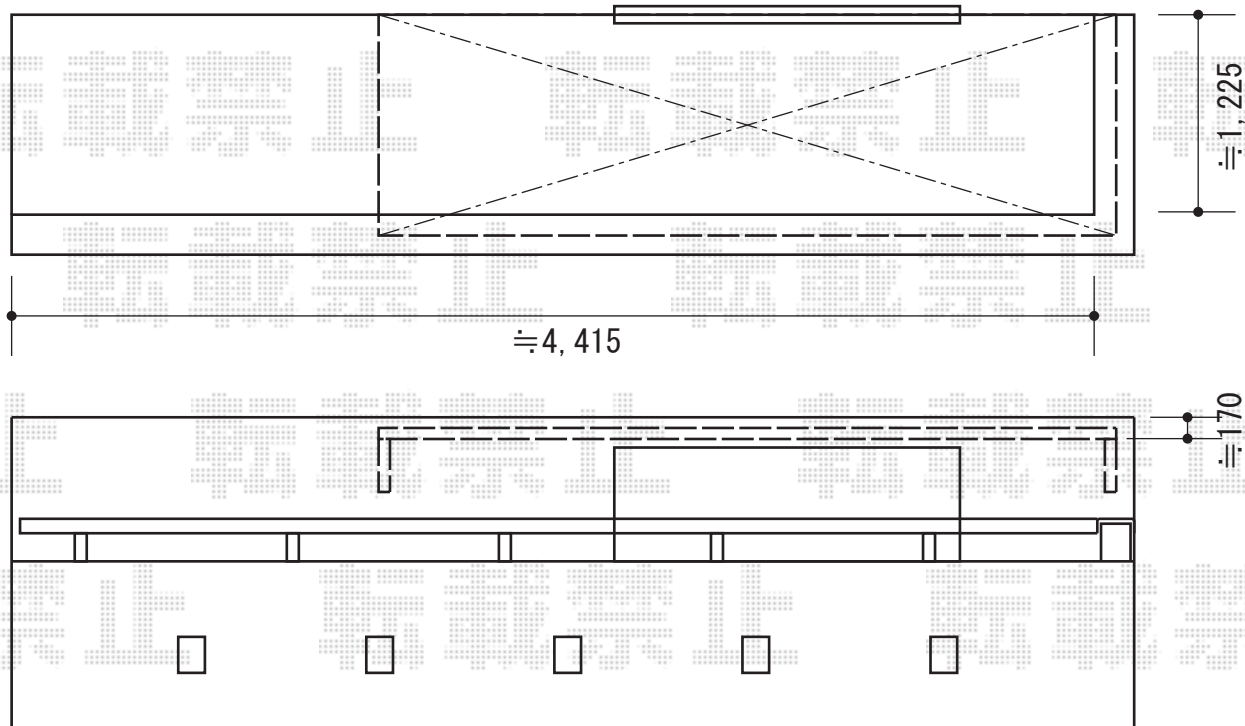

ライザーテラスII F型 ルーフタイプ 単体 積雪~30cm対応

- バルコニー屋根 -

- 物置 -

トステム ライザーテラスII F型 ルーフタイプ 単体 積雪~30cm対応
間口=関東間2.0間 (方丈・屋根幅3,660mm)
出幅=4尺 (1,185mm)
色：シャイングレー
屋根材：ポリカーボネート (クリアマット/すりガラス調)
柱仕様：ルーフタイプ (柱無し)
施工方法：上止め

ヨド物置 ESC-1505AGL エスモ 一般型
間口=1,500mm
奥行=520mm
高さ=1,958mm
色：ブライトグリーン
屋根タイプ：標準型
耐荷重タイプ：一般型

現場状況や作図制限により概略図の内容と多少の違いが生じることがございます。
施工時は、現場優先とさせて頂きたく思いますので、お立会い頂き、
最終のご指示のほど、何卒、宜しくお願い致します。

EX-SHOP
HTTP://WWW.EX-SHOP.NET

担当：八浦