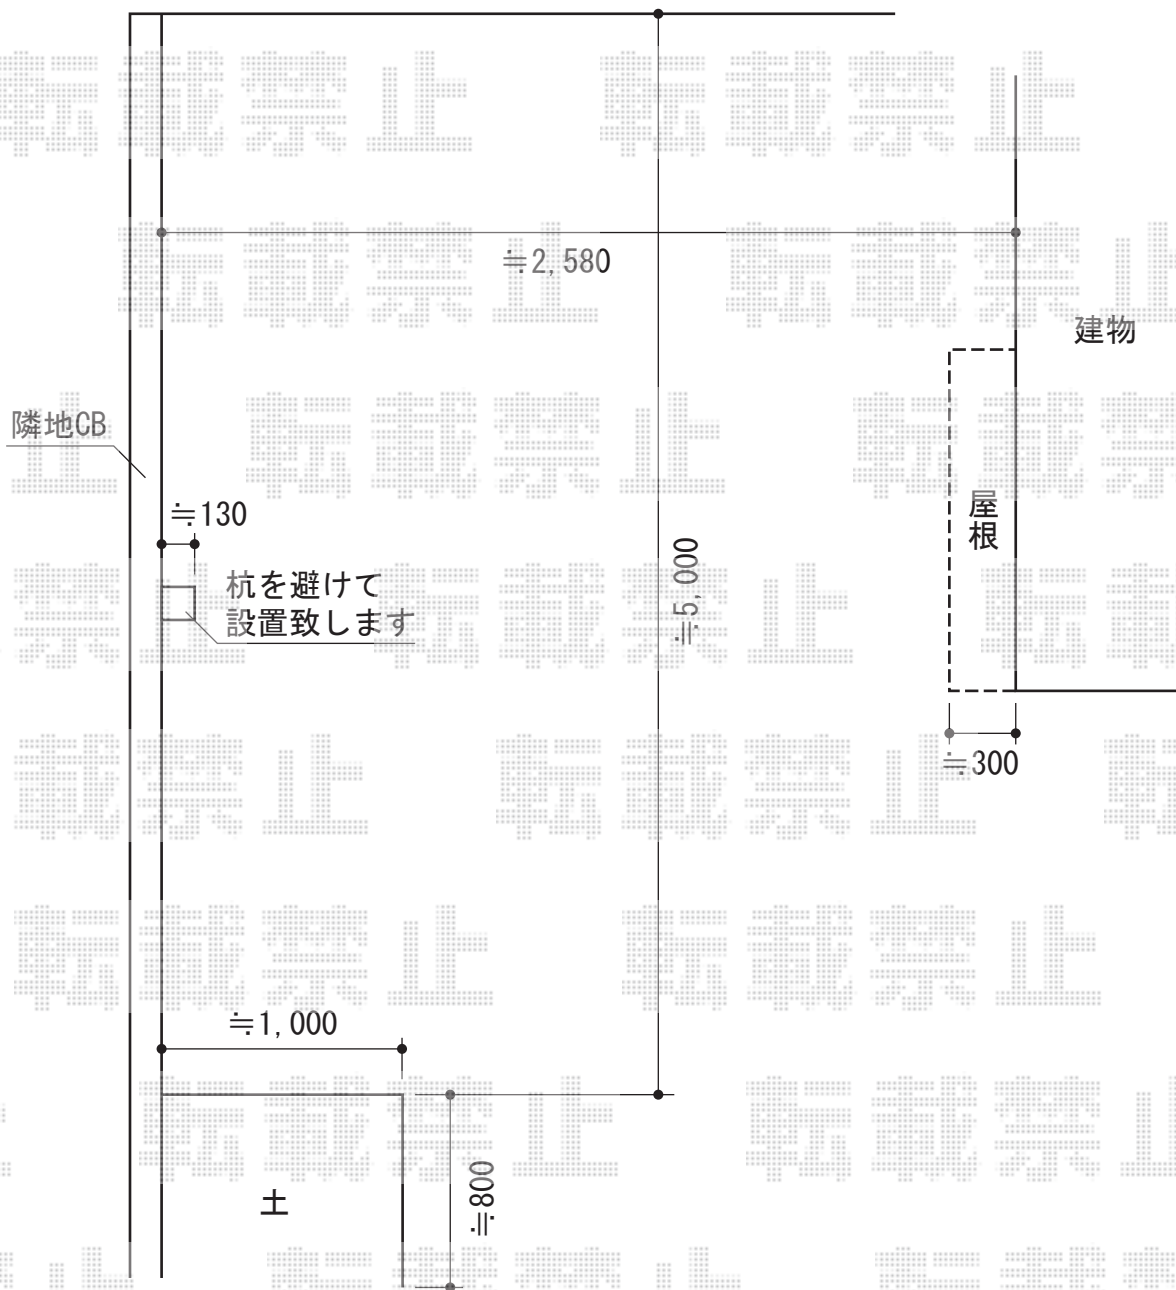

カーブポートシグマIII 積雪～30cm対応

カーブポートシグマIII 積雪～30cm対応

幅=2,401mm

奥行=4,980mm

色：シャイングレー

屋根材：熱線吸収アクアポリカーボネート（ライトブルー）

柱仕様：ロング柱23仕様（有効高 約2,300mm）

オプション：収納式物干し 標準 2本入×1セット

現場状況や作図制限により概略図の内容と多少の違いが生じることがございます。
施工時は、現場優先とさせて頂きたく思いますので、お立会い頂き、
最終のご指示のほど、何卒、宜しくお願い致します。

EX-SHOP
HTTP://WWW.EX-SHOP.NET

担当：小林

全ての著作権は、エクスショップに帰属します。当社とのお取引目的外の使用・複製・転載禁止となっております。