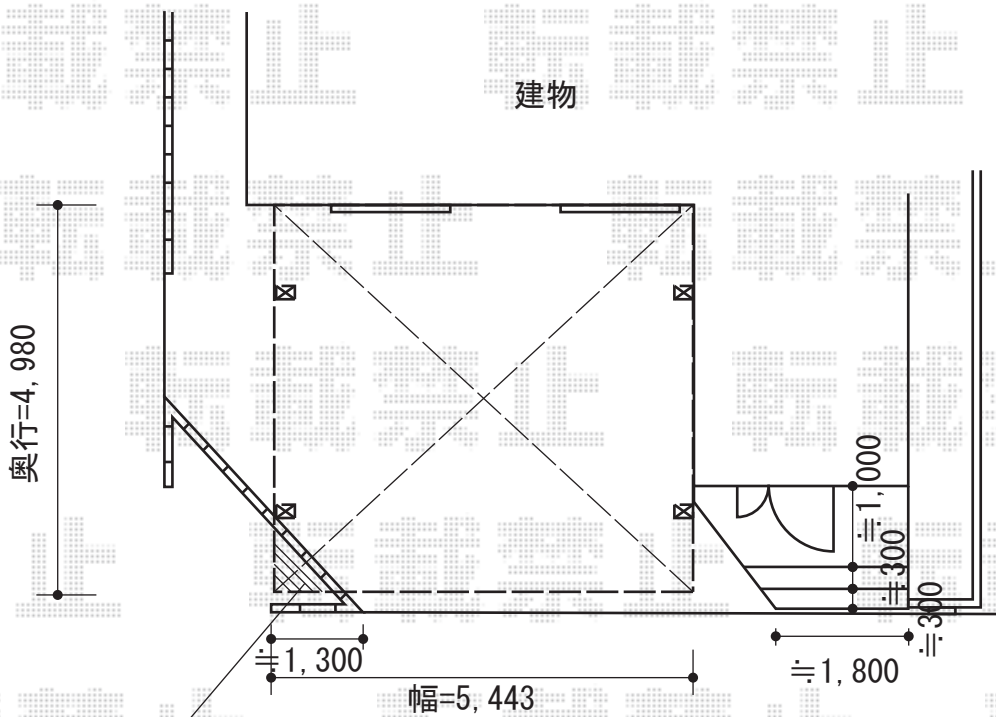

カーブポートシグマIII ワイド 積雪～30cm対応

斜線部切り詰め致します

トステム
 カーブポートシグマIII ワイド 積雪～30cm対応
 幅=5,443mm
 奥行=4,980mm
 色：シャイングレー
 屋根材：ガリレポリカ（クリアマット/すりガラス調）
 柱仕様：ロング柱28仕様（有効高 約2,800mm）

現場状況や作図制限により概略図の内容と多少の違いが生じることがございます。
 施工時は、現場優先とさせて頂きたく思いますので、お立会い頂き、
 最終のご指示のほど、何卒、宜しくお願い致します。