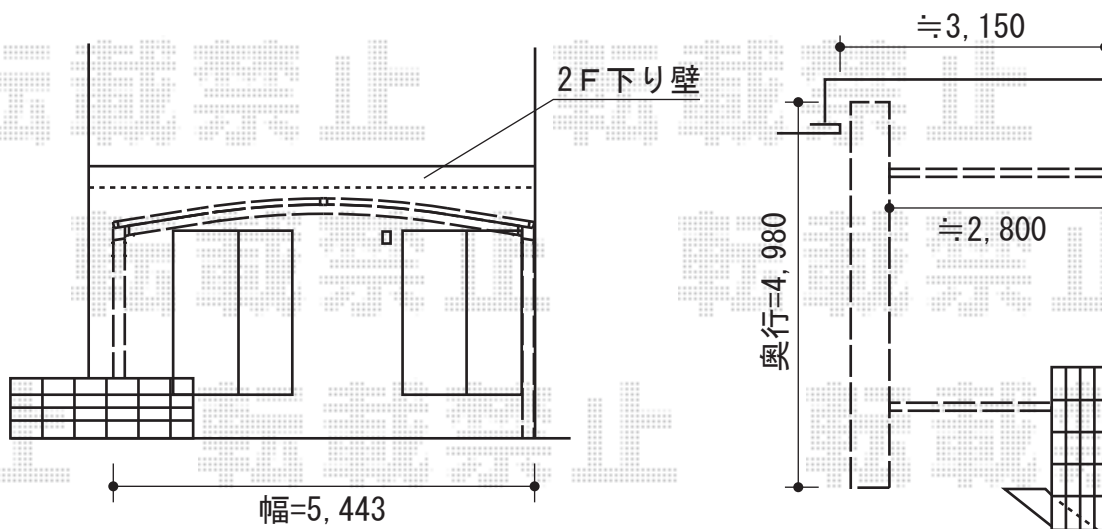

カーブポートシグマIII ワイド 積雪～30cm対応

斜線部切り詰め致します

トステム
 カーブポートシグマIII ワイド 積雪～30cm対応
 幅=5,443mm
 奥行=4,980mm
 色：シャイングレー
 屋根材：ガリレポリカ（クリアマット/すりガラス調）
 柱仕様：ロング柱28仕様（有効高 約2,800mm）

現場状況や作図制限により概略図の内容と多少の違いが生じることがございます。
 施工時は、現場優先とさせて頂きたく思いますので、お立会い頂き、
 最終のご指示のほど、何卒、宜しくお願い致します。