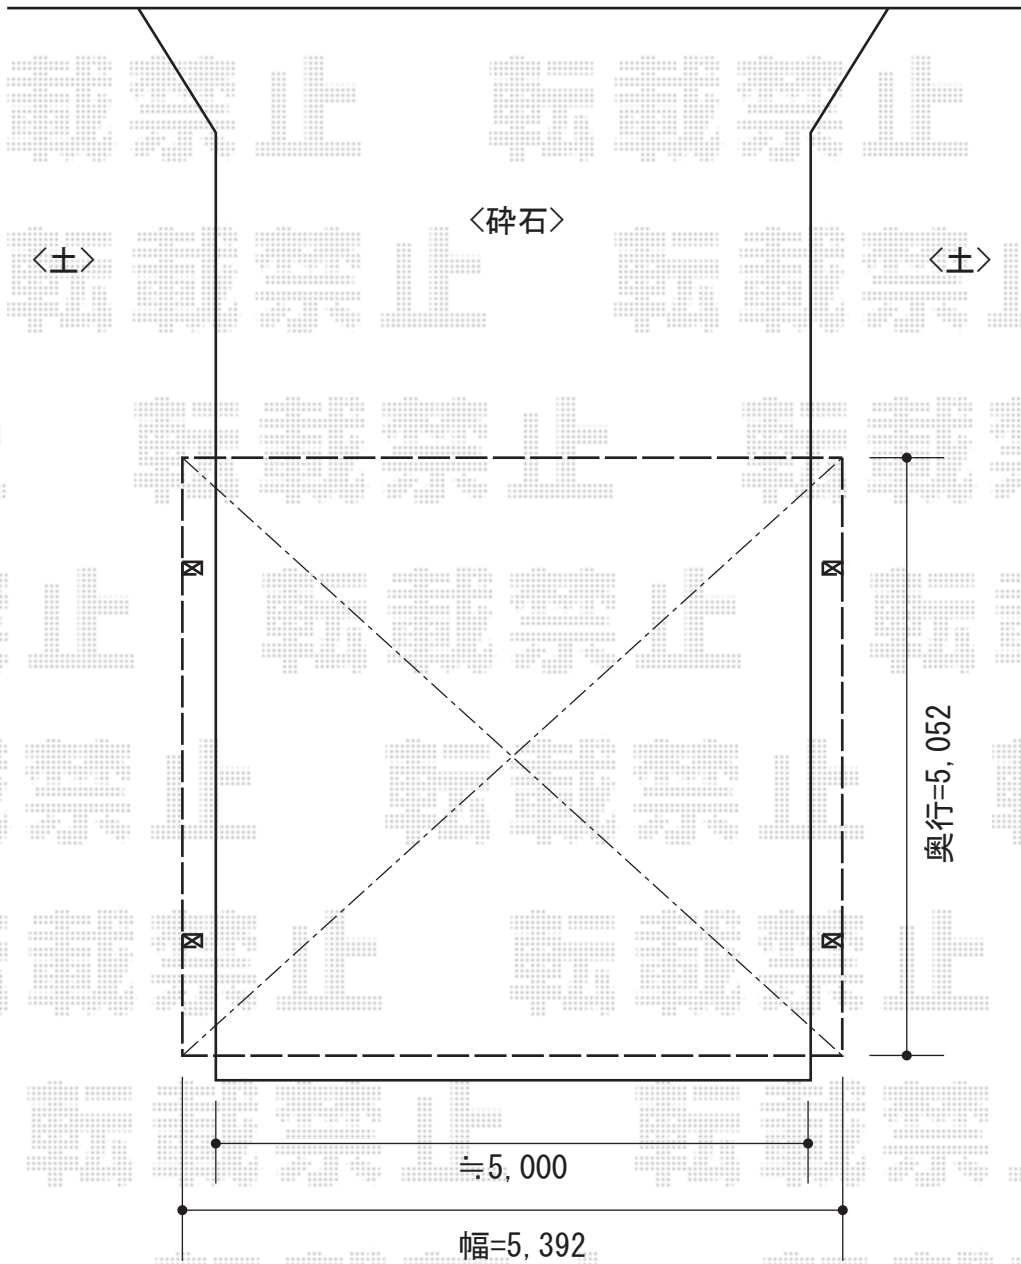

プレシオサポート ワイド 積雪～20cm対応

Value Select プレシオサポート ワイド積雪～20cm対応
幅=5,392mm
奥行=5,052mm
色：ノーブルステン
屋根材：ポリカーボネート（スカイブルー）
柱仕様：ハイルーフ仕様（有効高 約2,250mm）

現場状況や作図制限により概略図の内容と多少の違いが生じることがございます。
施工時は、現場優先とさせて頂きたく思いますので、お立会い頂き、
最終のご指示のほど、何卒、宜しくお願い致します。