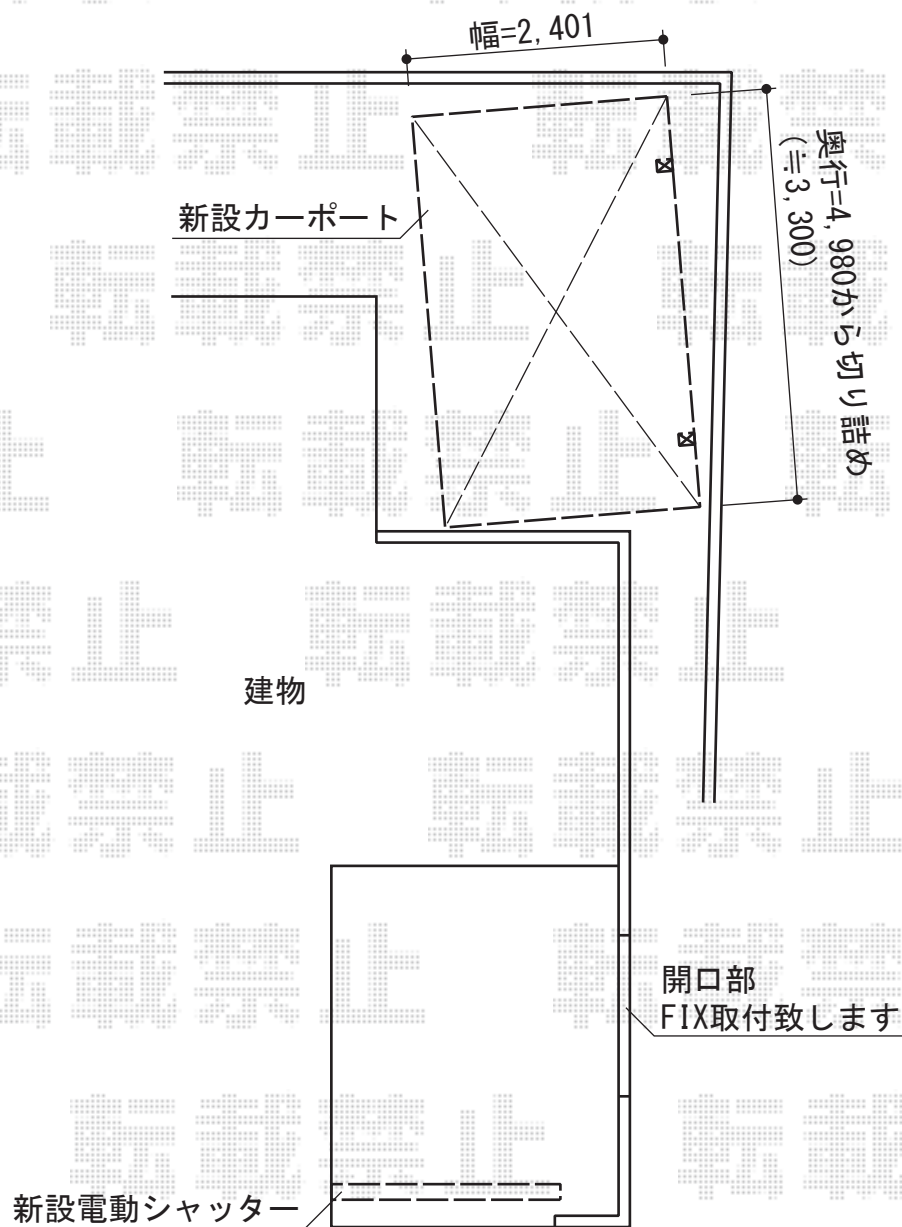

カーポートシグマIII 積雪～30cm対応

トステム カーポートシグマIII 積雪～30cm対応
幅=2,401mm
奥行=4,980mm
色：シャイングレー
屋根材：ガリレポリカ（クリアマット/すりガラス調）
柱仕様：標準柱仕様（有効高 約1,800mm）

現場状況や作図制限により概略図の内容と多少の違いが生じることがございます。
施工時は、現場優先とさせて頂きたく思いますので、お立会い頂き、
最終のご指示のほど、何卒、宜しくお願い致します。