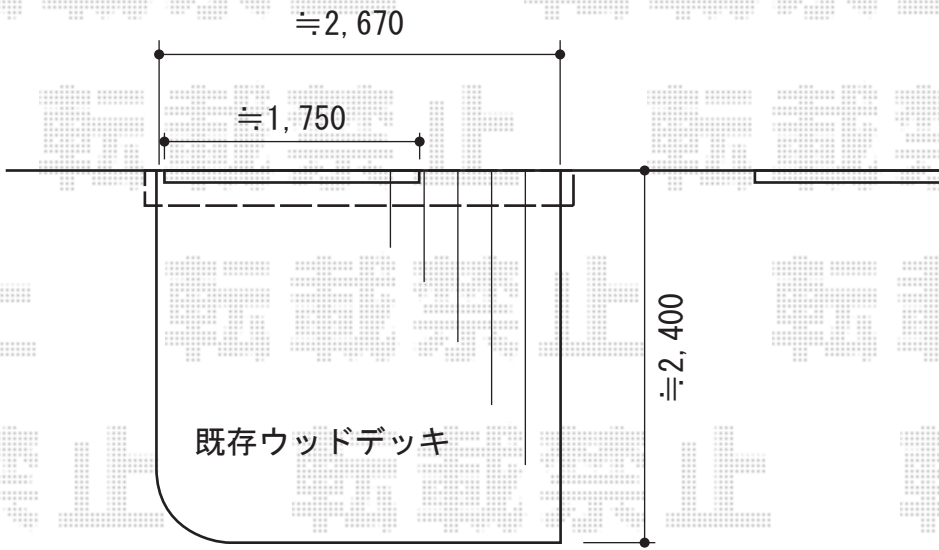

彩鳥CR型 ボックスタイプ 手動式

トステム 彩鳥CR型 ボックスタイプ 手動式
 間口=関東間1.5間 (2,730mm)
 出幅=2,000mm
 スクリーン色：ライトベージュ
 キャンバス色：ポリエステル (カフェブラウン)
 クランクハンドル：1,500タイプ
 追加部材：ベースプレート部品一式
 本体色：ホワイト

現場状況や作図制限により概略図の内容と多少の違いが生じることがございます。
 施工時は、現場優先とさせて頂きたく思いますので、お立会い頂き、
 最終のご指示のほど、何卒、宜しくお願い致します。