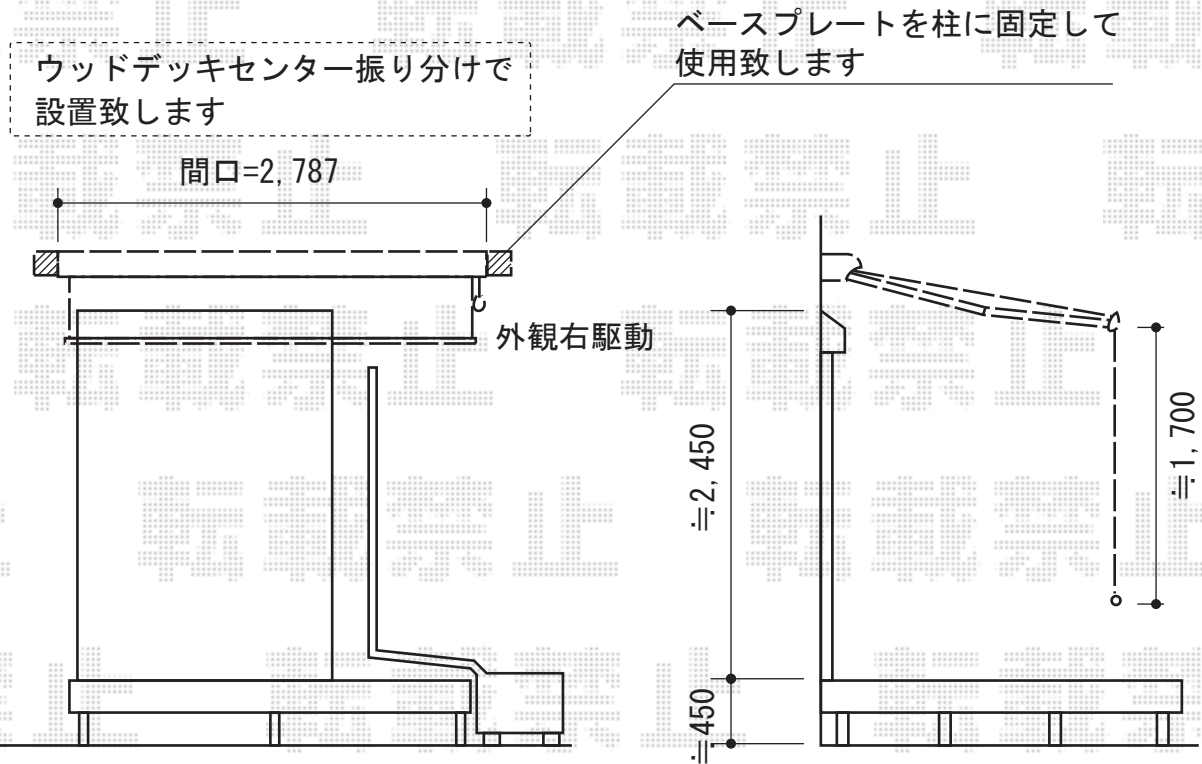

彩鳥CR型 ボックスタイプ 手動式

トステム 彩鳥CR型 ボックスタイプ 手動式
 間口=関東間1.5間 (2,730mm)
 出幅=2,000mm
 スクリーン色：ライトベージュ
 キャンバス色：ポリエステル (カフェブラウン)
 クランクハンドル：1,500タイプ
 追加部材：ベースプレート部品一式
 本体色：ホワイト

現場状況や作図制限により概略図の内容と多少の違いが生じることがございます。
 施工時は、現場優先とさせて頂きたく思いますので、お立会い頂き、
 最終のご指示のほど、何卒、宜しくお願い致します。