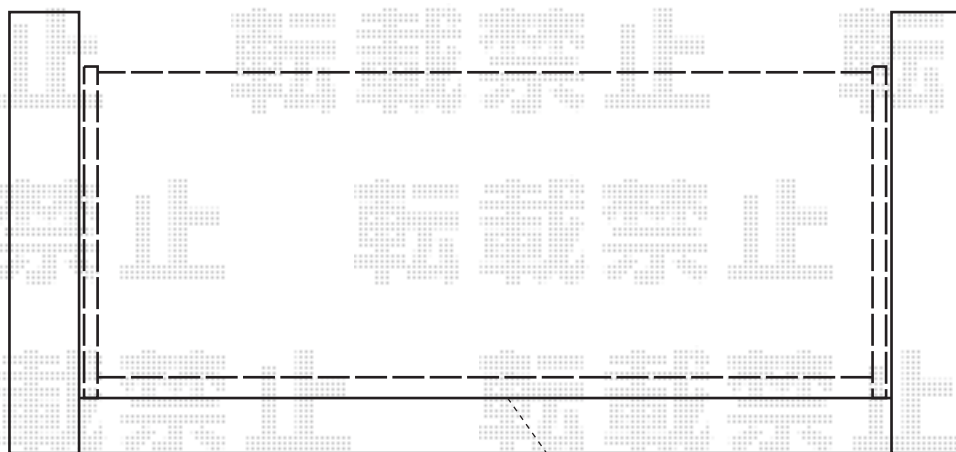

# トリップゲート PA型 ノンレール 片開き

既存レール撤去後  
モルタル補修致します

Value Select トリップゲート PA型 ノンレール 片開き  
開口幅=2,062mm  
全幅=2,162mm  
たたみ幅=251mm  
高さ=1,182mm  
色：ステンカラー  
キャスター数：2  
落棒数：1

現場状況や作図制限により概略図の内容と多少の違いが生じることがございます。  
施工時は、現場優先とさせて頂きたく思いますので、お立会い頂き、  
最終のご指示のほど、何卒、宜しくお願い致します。