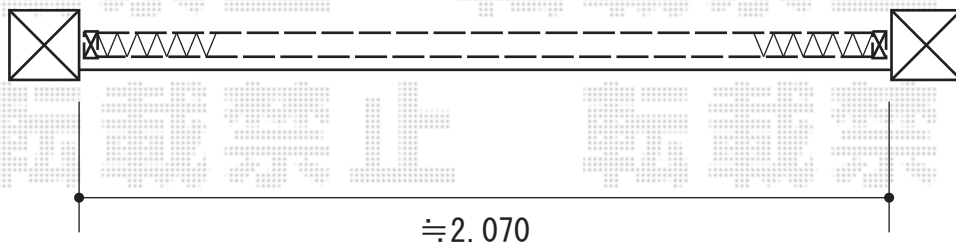

# トリップゲート PA型 ノンレール 片開き

既存レール撤去後  
モルタル補修致します

Value Select トリップゲート PA型 ノンレール 片開き  
開口幅=2,062mm  
全幅=2,162mm  
たたみ幅=251mm  
高さ=1,182mm  
色：ステンカラー  
キャスター数：2  
落棒数：1

現場状況や作図制限により概略図の内容と多少の違いが生じることがございます。  
施工時は、現場優先とさせて頂きたく思いますので、お立会い頂き、  
最終のご指示のほど、何卒、宜しくお願い致します。