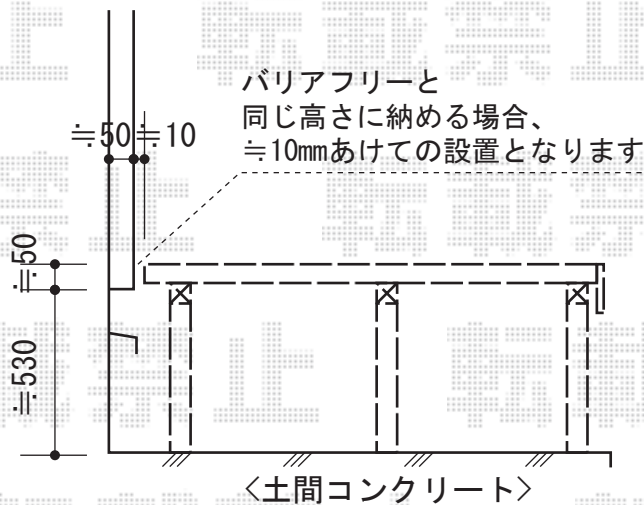

リコステージII 単体

トステム ステップ2段
色：ダークブラウン

トステム リコステージII 単体
間口=関東間2.0間 (3,620mm)
出幅=6尺 (1,813mm)
色：ダークブラウン
床板：縦貼り・幕板B
束柱：束柱ロングB (850~1000mm)

現場状況や作図制限により概略図の内容と多少の違いが生じることがございます。
施工時は、現場優先とさせて頂きたく思いますので、お立会い頂き、
最終のご指示のほど、何卒、宜しくお願い致します。