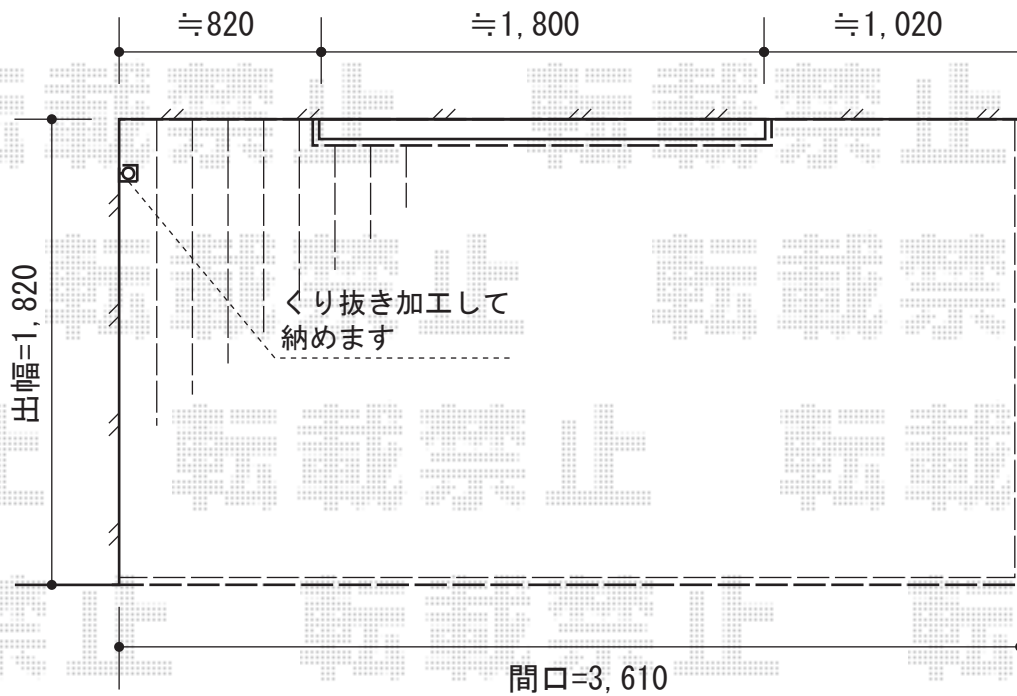

リコステージII 単体

トステム ステップ2段
色：ダークブラウン

トステム リコステージII 単体
間口=関東間2.0間 (3,620mm)
出幅=6尺 (1,813mm)
色：ダークブラウン
床板：縦貼り・幕板B
束柱：束柱ロングB (850~1000mm)

現場状況や作図制限により概略図の内容と多少の違いが生じることがございます。
施工時は、現場優先とさせて頂きたく思いますので、お立会い頂き、
最終のご指示のほど、何卒、宜しくお願い致します。