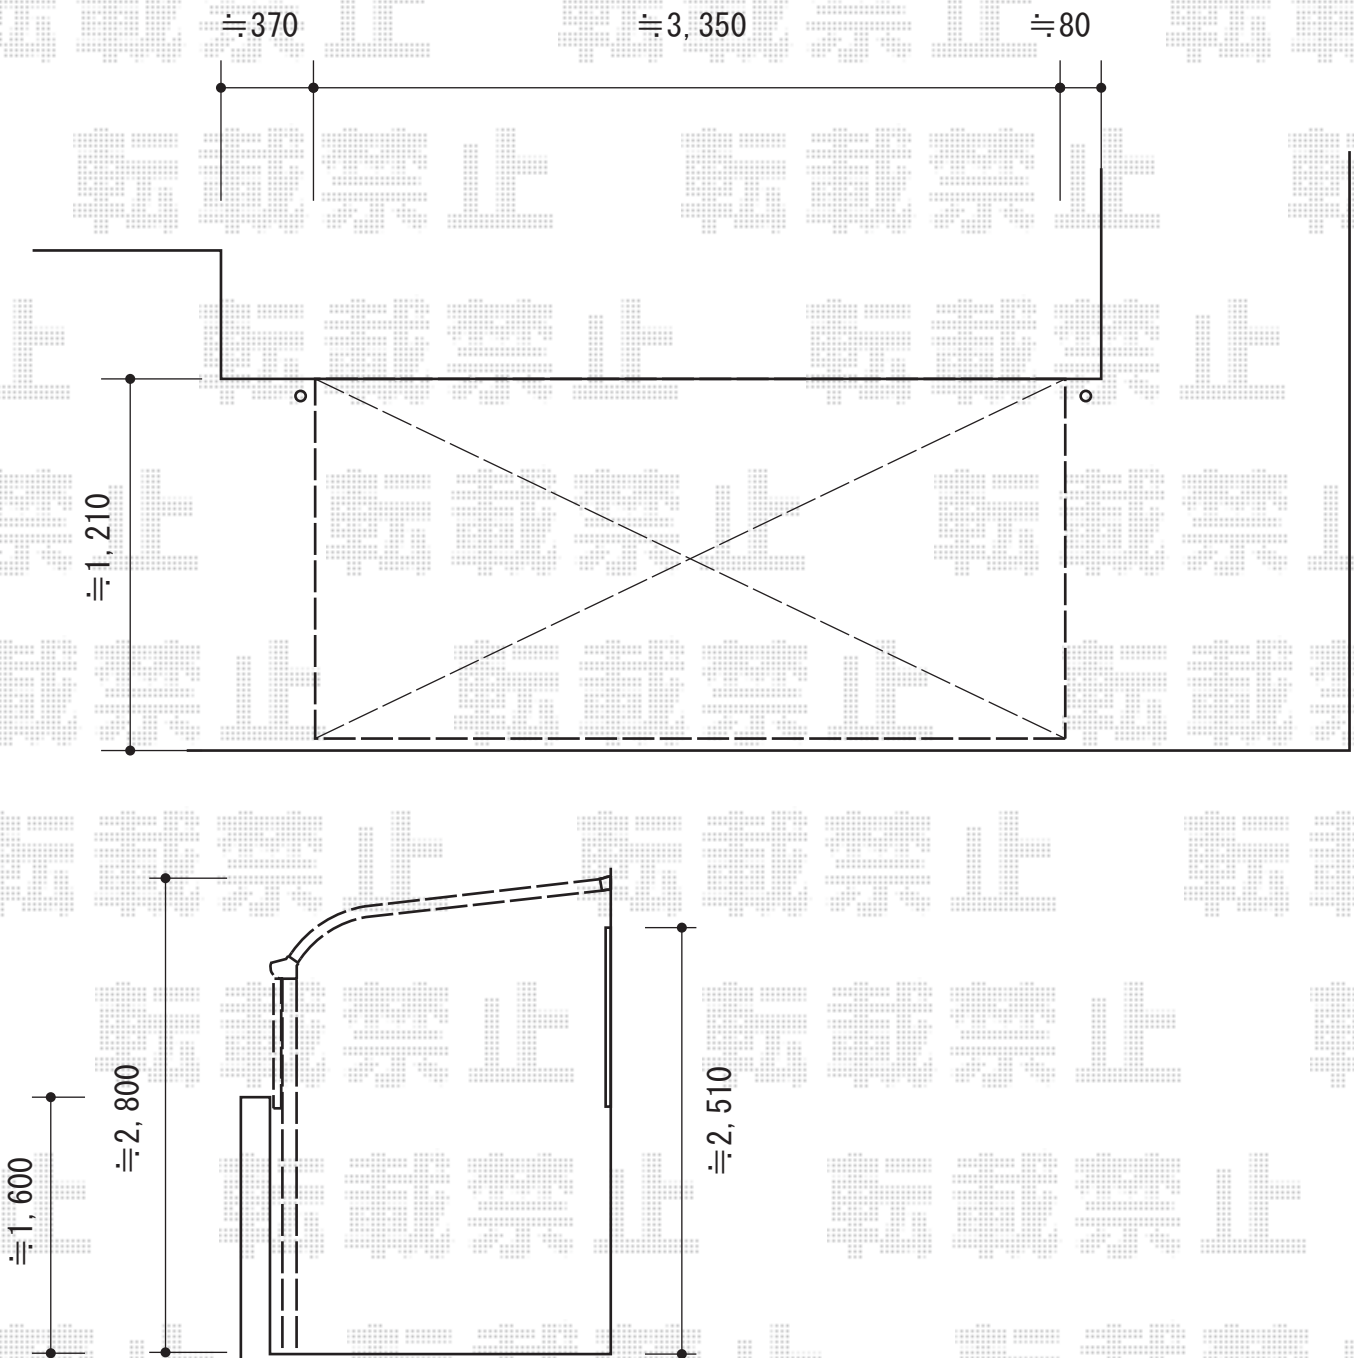

ライザーテラスII R型 テラスタイプ 単体 積雪~20cm対応

トステム ライザーテラスII R型 テラスタイプ
単体 積雪~20cm対応
間口=関東間2.0間 (柱芯々3,440mm 屋根幅3,660mm)
出幅=4尺 (1,185mm) 色: ホワイト
屋根材: ポリカーボネート (ブルースモーク)
柱仕様: 柱位置固定タイプ (柱2本)
施工方法: 上止め

現場状況や作図制限により概略図の内容と多少の違いが生じることがございます。
施工時は、現場優先とさせて頂きたく思いますので、お立会い頂き、
最終のご指示のほど、何卒、宜しくお願い致します。