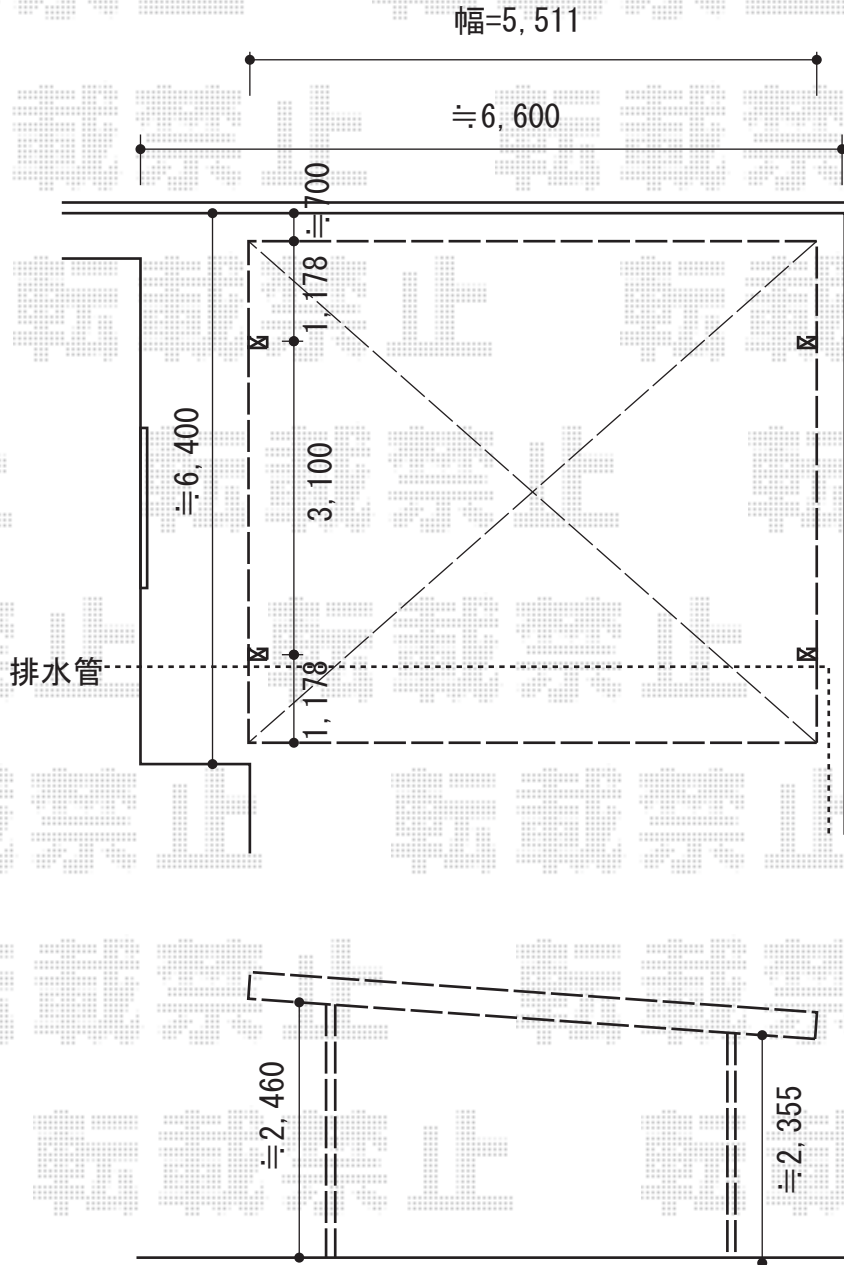

ジーポートneo Aタイプ 2台用 積雪～100cm対応

≒2,460

≒2,355

YKK AP ジーポートneo Aタイプ 2台用 積雪～100cm対応
幅=5,511mm
奥行=5,456mm
色：プラチナステン
屋根材：スチール折板（ペフ無）
柱仕様：標準柱仕様（有効高 約2,355mm）

現場状況や作図制限により概略図の内容と多少の違いが生じることがございます。
施工時は、現場優先とさせていただきますので、お立会い頂き、
最終のご指示のほど、何卒、宜しくお願い致します。