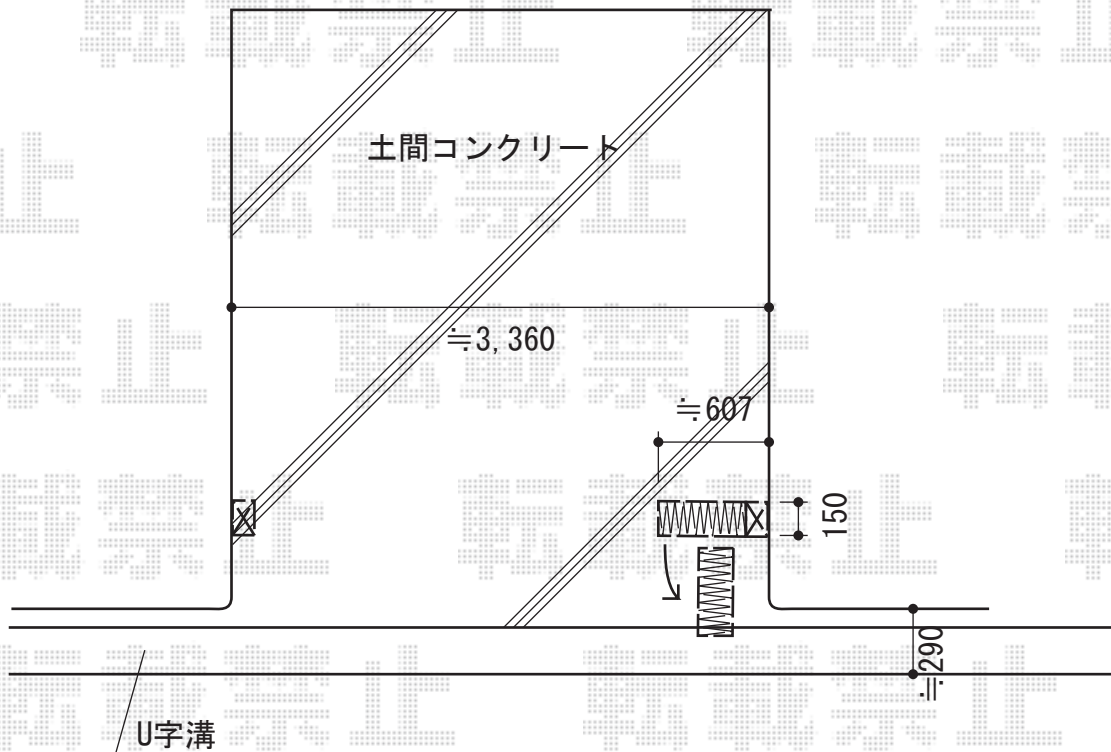

アルシャインII PG型R Aタイプ ノンレール 片開き 親子タイプ

TOEX
アルシャインII PG型R Aタイプ ノンレール 片開き 親子タイプ
開口幅=3,376mm
全幅=3,508mm
たたみ幅=658mm
高さ=1,450mm
色：マイルドブラック
キャスター数：3
落棒数：3

現場状況や作図制限により概略図の内容と多少の違いが生じることがございます。
施工時は、現場優先とさせて頂きたく思いますので、お立会い頂き、
最終のご指示のほど、何卒、宜しくお願い致します。