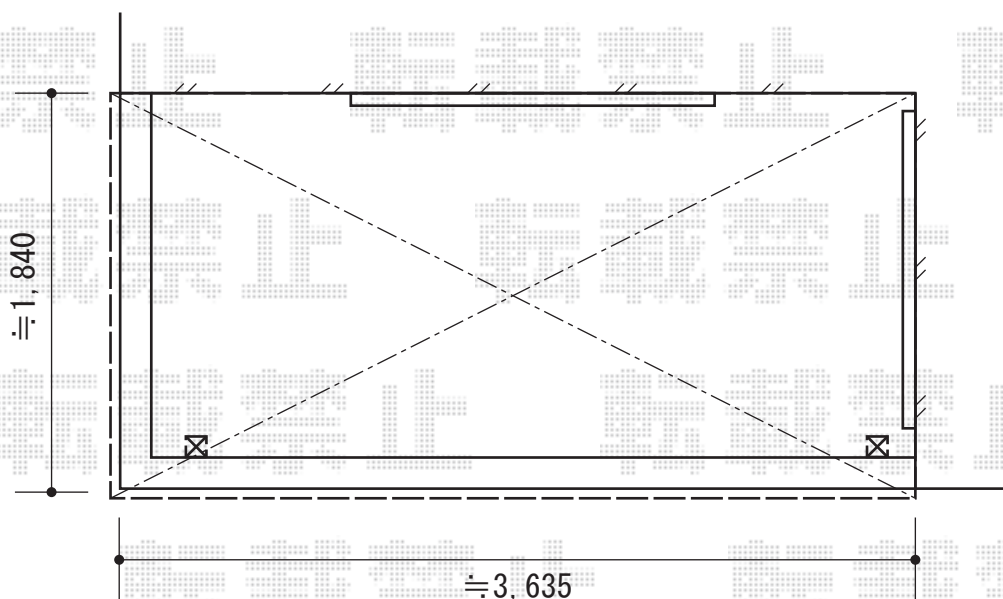

ライザーテラスII F型 単体 屋根タイプ

トステム ライザーテラスII F型 単体 屋根タイプ
間口=関東間2.0間（柱芯々3,440mm 屋根幅3,660mm）

出幅=6尺（1,785mm）

色：シャイングレー

屋根材：ポリカーボネート（クリアマット/すりガラス調）

柱仕様：柱奥行移動タイプ（柱2本）

施工方法：上止め

オプション：標準吊下げ物干しワイド（2本入り）

オプション：標準壁付け物干し（2本入り）

現場状況や作図制限により概略図の内容と多少の違いが生じることがございます。
施工時は、現場優先とさせて頂きたく思いますので、お立会い頂き、
最終のご指示のほど、何卒、宜しくお願い致します。

EX-SHOP
HTTP://WWW.EX-SHOP.NET

担当：白賀