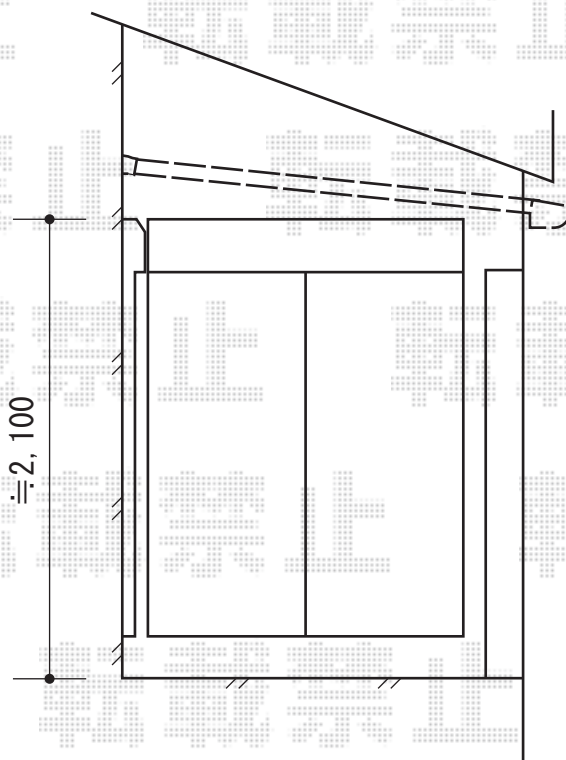

ライザーテラスII F型 単体 屋根タイプ

トステム ライザーテラスII F型 単体 屋根タイプ
間口=関東間2.0間（柱芯々3,440mm 屋根幅3,660mm）

出幅=6尺（1,785mm）

色：シャイングレー

屋根材：ポリカーボネート（クリアマット/すりガラス調）

柱仕様：柱奥行移動タイプ（柱2本）

施工方法：上止め

オプション：標準吊下げ物干しワイド（2本入り）

オプション：標準壁付け物干し（2本入り）

現場状況や作図制限により概略図の内容と多少の違いが生じることがございます。
施工時は、現場優先とさせて頂きたく思いますので、お立会い頂き、
最終のご指示のほど、何卒、宜しくお願い致します。

EX-SHOP
HTTP://WWW.EX-SHOP.NET

担当：白賀