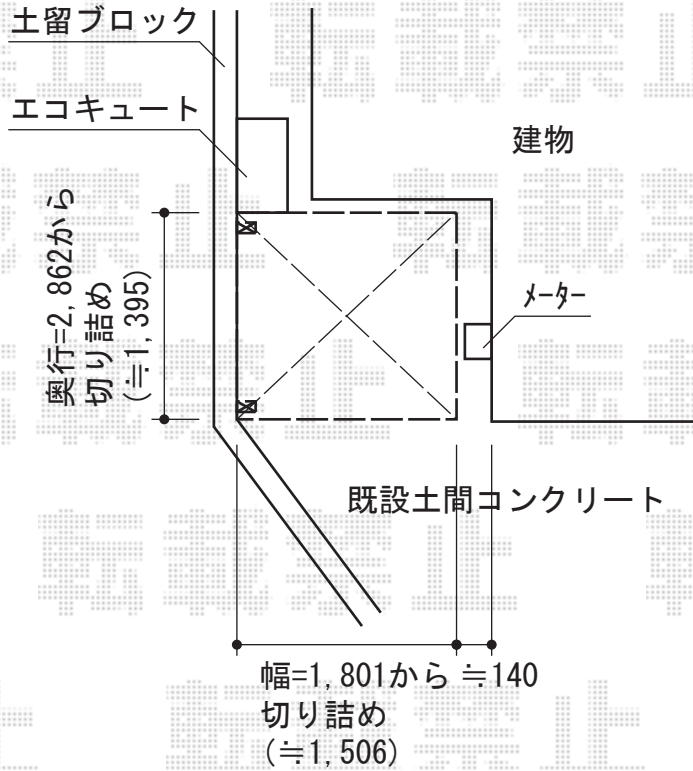

サイクルポート・バルコニー屋根

トステム カーブポートシグマIII ミニ 積雪～30cm対応
 幅=1,801mm
 奥行=2,862mm
 色：シャイングレー
 屋根材：ガリレポリカ（クリアマット/すりガラス調）
 柱仕様：標準柱仕様（有効高 約1,812mm）

トステム ライザーテラスII R型 ルーフタイプ
 単体 積雪～20cm対応
 間口=関東間2.5間通し（柱芯々4,570mm 屋根幅4,570mm）
 出幅=3尺（885mm）
 色：シャイングレー
 屋根材：ポリカーボネート（クリアマット/すりガラス調）
 柱仕様：ルーフタイプ（柱無し）
 施工方法：上止め

現場状況や作図制限により概略図の内容と多少の違いが生じることがございます。
 施工時は、現場優先とさせて頂きたく思いますので、お立会い頂き、
 最終のご指示のほど、何卒、宜しくお願い致します。

EX-SHOP
[HTTP://WWW.EX-SHOP.NET](http://www.ex-shop.net)

担当：岡本