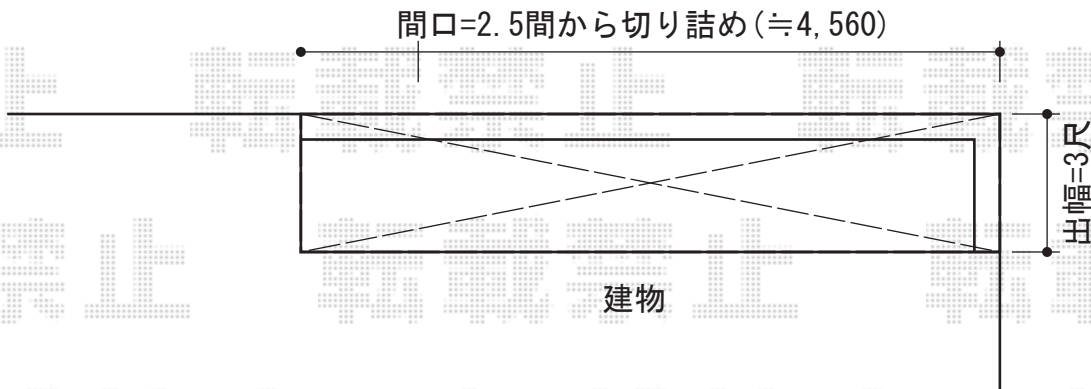

サイクルポート・バルコニー屋根

トステム カーブポートシグマIII ミニ 積雪～30cm対応
 幅=1,801mm
 奥行=2,862mm
 色：シャイングレー
 屋根材：ガリレポリカ（クリアマット/すりガラス調）
 柱仕様：標準柱仕様（有効高 約1,812mm）

トステム ライザーテラスII R型 ルーフタイプ
 単体 積雪～20cm対応
 間口=関東間2.5間通し（柱芯々4,570mm 屋根幅4,570mm）
 出幅=3尺（885mm）
 色：シャイングレー
 屋根材：ポリカーボネート（クリアマット/すりガラス調）
 柱仕様：ルーフタイプ（柱無し）
 施工方法：上止め