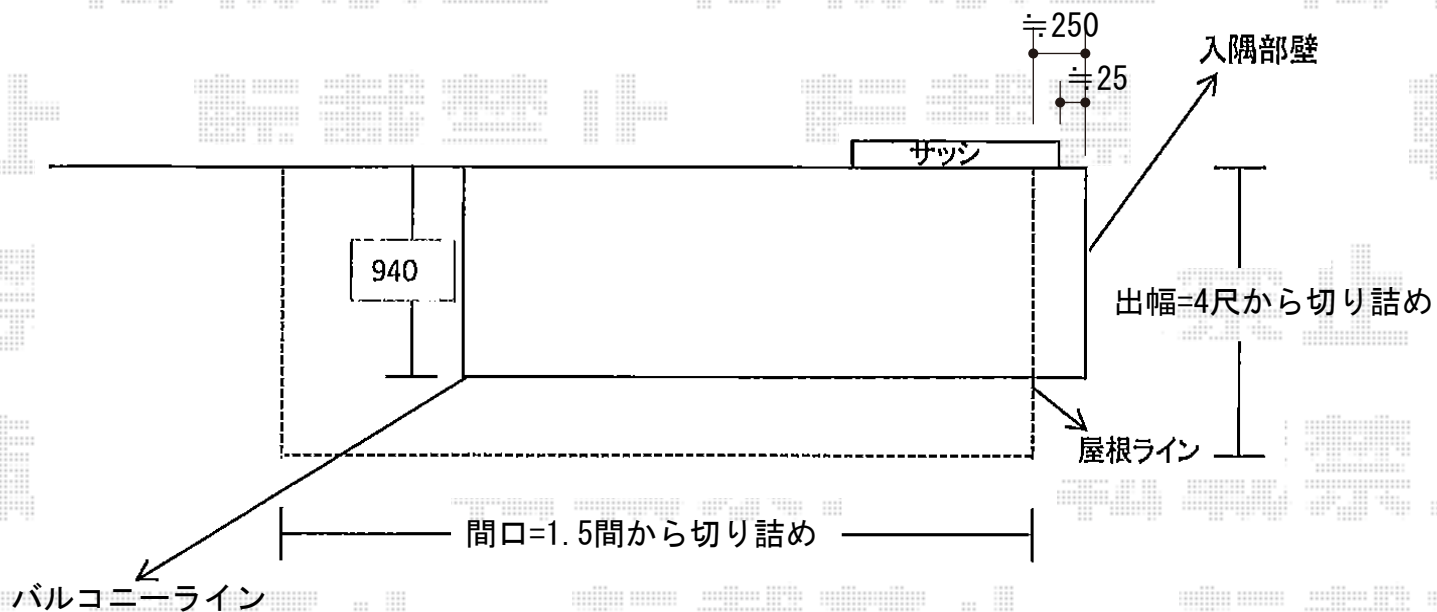

ベクターテラス R型 ルーフタイプ 単体 積雪～20cm対応

YKK AP ベクターテラス R型 ルーフタイプ 単体 積雪～20cm対応
間口=関東間1.5間 (柱芯々2,730mm 屋根幅2,805mm)
出幅=4尺 (1,170mm)
色：プラチナステン
屋根材：ポリカーボネート (トーマイマツト/すりガラス調)
柱仕様：持ち出しタイプ (柱無し)
施工方法：下止め

現場状況や作図制限により概略図の内容と多少の違いが生じることがございます。
施工時は、現場優先とさせて頂きたく思いますので、お立会い頂き、
最終のご指示のほど、何卒、宜しくお願い致します。