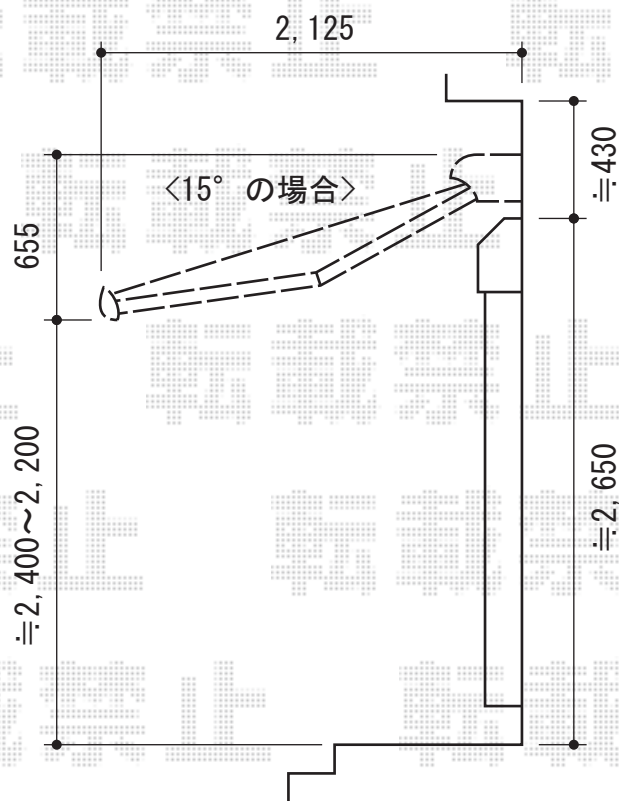

庭のジェノバ 手動式

タカノ 庭のジェノバ 手動式
間口=3,250mm
出幅=2,500mm
本体色：アイボリーホワイト
キャンバス色：アクリル/5010/14（オレンジ）
駆動：手動式/外観右駆動
追加部材：ベースプレート一式
オプション：雨カバー
ハンドル：2,000mm

現場状況や作図制限により概略図の内容と多少の違いが生じることがございます。
施工時は、現場優先とさせて頂きたく思いますので、お立会い頂き、
最終のご指示のほど、何卒、宜しくお願い致します。