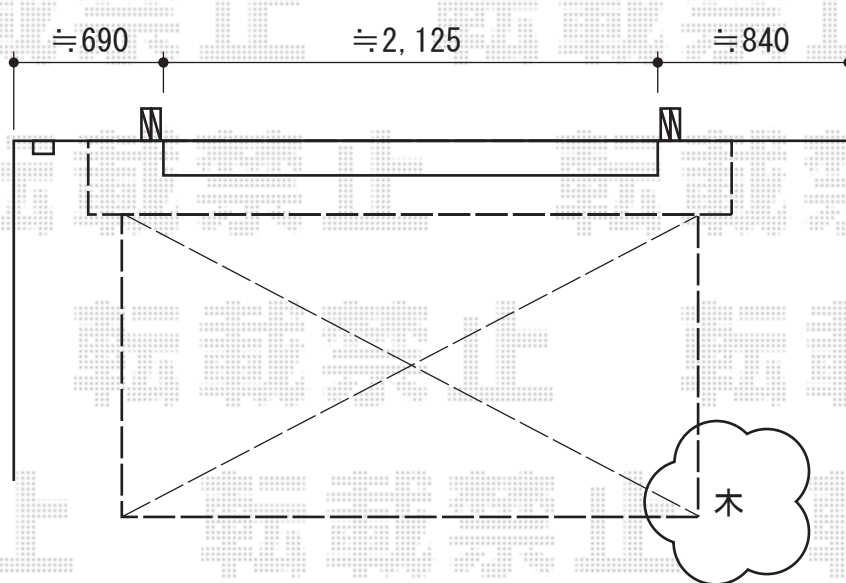

庭のジェノバ 手動式

タカノ 庭のジェノバ 手動式
間口=3,250mm
出幅=2,500mm
本体色：アイボリーホワイト
キャンバス色：アクリル/5010/14（オレンジ）
駆動：手動式/外観右駆動
追加部材：ベースプレート一式
オプション：雨カバー
ハンドル：2,000mm

現場状況や作図制限により概略図の内容と多少の違いが生じることがございます。
施工時は、現場優先とさせて頂きたく思いますので、お立会い頂き、
最終のご指示のほど、何卒、宜しくお願い致します。