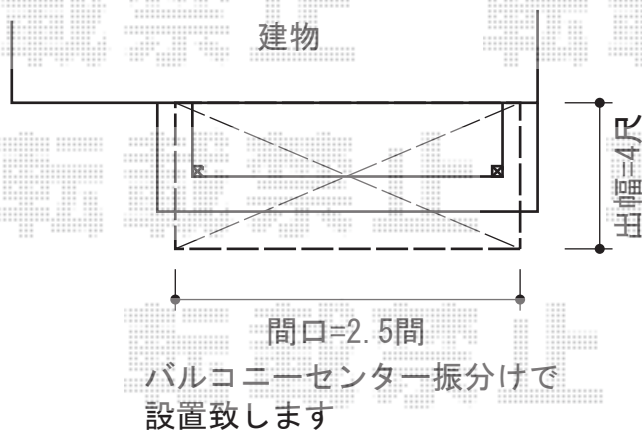

テラス屋根・バルコニー屋根

ライザーテラスII R型 屋根タイプ 単体 積雪~20cm対応
間口=関東間2.5間通し (柱芯々4,350mm 屋根幅4,570mm)
出幅=4尺 (1,185mm)
色：シャイングレー
屋根材：ポリカーボネート (クリアマット/すりガラス調)
柱仕様：柱奥行移動タイプ (柱2本)
施工方法：上止め仕様
追加部材：造り付け柱接続部品セット (コーナー用) ×2※中間用に代えて
オプション：吊り下げ物干し標準2本入

ライザーテラスII R型 テラスタイプ 単体 積雪~20cm対応
間口=関東間2.5間通し (柱芯々4,350mm 屋根幅4,570mm)
出幅=4尺 (1,185mm)
色：シャイングレー
屋根材：ポリカーボネート (クリアマット/すりガラス調)
柱仕様：柱位置固定タイプ (柱2本)
施工方法：上止め仕様
追加部材：躯体側出幅違い部品セット×1

ライザーテラスII 前面スクリーン2段
間口：関東間2.5間通し
色：シャイングレー
パネル材：ポリカーボネート (クリアマット/すりガラス調)
オプション：前面スクリーンふさぎ材
・ふさぎ材部品セット