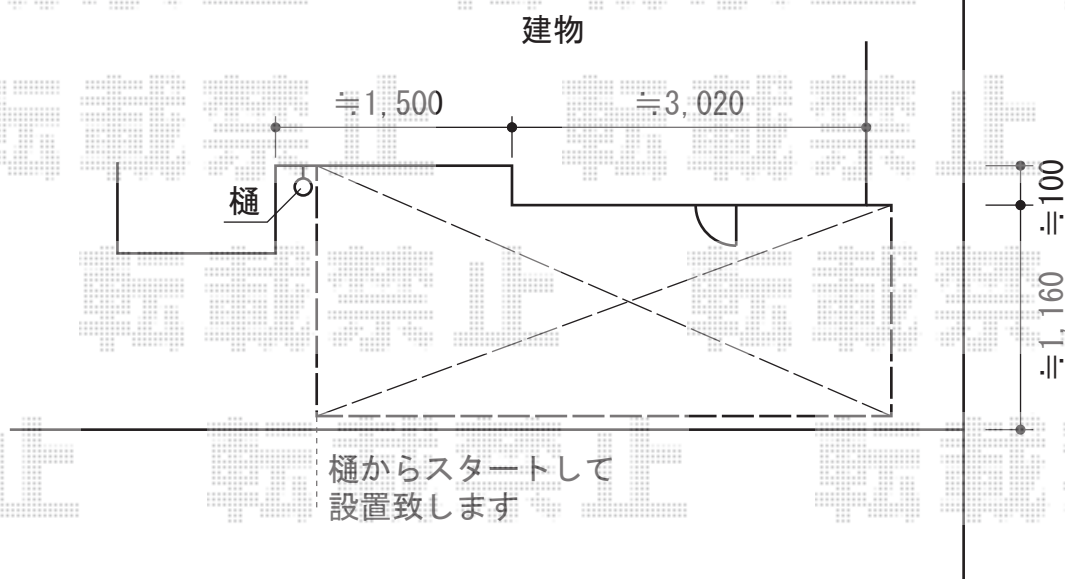

テラス屋根・バルコニー屋根

ライザーテラスII R型 屋根タイプ 単体 積雪~20cm対応
間口=関東間2.5間通し (柱芯々4,350mm 屋根幅4,570mm)
出幅=4尺 (1,185mm)
色：シャイングレー
屋根材：ポリカーボネート (クリアマット/すりガラス調)
柱仕様：柱奥行移動タイプ (柱2本)
施工方法：上止め仕様
追加部材：造り付け柱接続部品セット (コーナー用) ×2※中間用に代えて
オプション：吊り下げ物干し標準2本入

ライザーテラスII R型 テラスタイプ 単体 積雪~20cm対応
間口=関東間2.5間通し (柱芯々4,350mm 屋根幅4,570mm)
出幅=4尺 (1,185mm)
色：シャイングレー
屋根材：ポリカーボネート (クリアマット/すりガラス調)
柱仕様：柱位置固定タイプ (柱2本)
施工方法：上止め仕様
追加部材：躯体側出幅違い部品セット×1

ライザーテラスII 前面スクリーン2段
間口：関東間2.5間通し
色：シャイングレー
パネル材：ポリカーボネート (クリアマット/すりガラス調)
オプション：前面スクリーンふさぎ材
・ふさぎ材部品セット