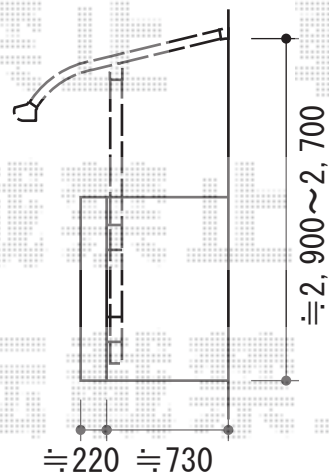

テラス屋根・バルコニー屋根

ライザーテラスII R型 屋根タイプ 単体 積雪~20cm対応
間口=関東間2.5間通し (柱芯々4,350mm 屋根幅4,570mm)
出幅=4尺 (1,185mm)
色：シャイングレー
屋根材：ポリカーボネート (クリアマット/すりガラス調)
柱仕様：柱奥行移動タイプ (柱2本)
施工方法：上止め仕様
追加部材：造り付け柱接続部品セット (コーナー用) ×2※中間用に代えて
オプション：吊り下げ物干し標準2本入

ライザーテラスII R型 テラスタイプ 単体 積雪~20cm対応
間口=関東間2.5間通し (柱芯々4,350mm 屋根幅4,570mm)
出幅=4尺 (1,185mm)
色：シャイングレー
屋根材：ポリカーボネート (クリアマット/すりガラス調)
柱仕様：柱位置固定タイプ (柱2本)
施工方法：上止め仕様
追加部材：躯体側出幅違い部品セット×1

ライザーテラスII 前面スクリーン2段
間口：関東間2.5間通し
色：シャイングレー
パネル材：ポリカーボネート (クリアマット/すりガラス調)
オプション：前面スクリーンふさぎ材
・ふさぎ材部品セット