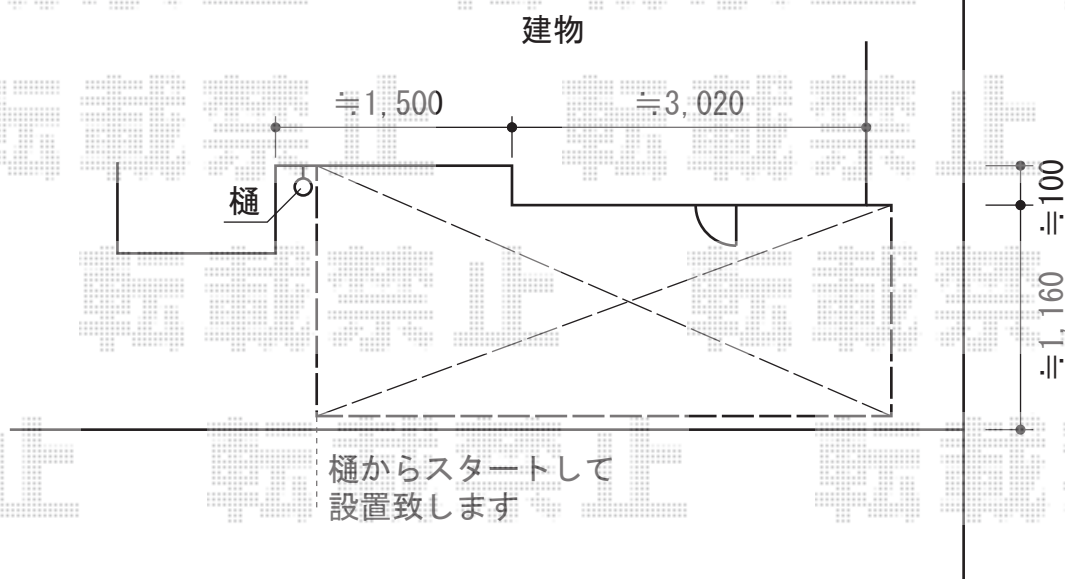

テラス屋根・バルコニー屋根

ライザーテラスII R型 屋根タイプ 単体 積雪~20cm対応
 間口=関東間2.5間通し (柱芯々4,350mm 屋根幅4,570mm)
 出幅=4尺 (1,185mm)
 色：シャイングレー
 屋根材：ポリカーボネート (クリアマット/すりガラス調)
 柱仕様：柱奥行移動タイプ (柱2本)
 施工方法：上止め仕様
 追加部材：造り付け柱接続部品セット (コーナー用) ×2※中間用に代えて
 オプション：吊り下げ物干し標準2本入

ライザーテラスII R型 テラスタイプ 単体 積雪~20cm対応
 間口=関東間2.5間通し (柱芯々4,350mm 屋根幅4,570mm)
 出幅=4尺 (1,185mm)
 色：シャイングレー
 屋根材：ポリカーボネート (クリアマット/すりガラス調)
 柱仕様：柱位置固定タイプ (柱2本)
 施工方法：上止め仕様
 追加部材：躯体側出幅違い部品セット×1

ライザーテラスII 前面スクリーン2段
 間口：関東間2.5間通し
 色：シャイングレー
 パネル材：ポリカーボネート
 (クリアマット/すりガラス調)
 オプション：前面スクリーンふさぎ材
 ・ふさぎ材部品セット