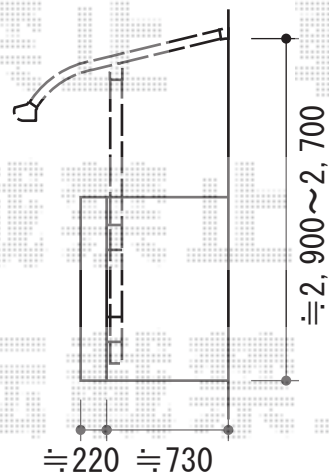

テラス屋根・バルコニー屋根

ライザーテラスII R型 屋根タイプ 単体 積雪~20cm対応
 間口=関東間2.5間通し (柱芯々4,350mm 屋根幅4,570mm)
 出幅=4尺 (1,185mm)
 色：シャイングレー
 屋根材：ポリカーボネート (クリアマット/すりガラス調)
 柱仕様：柱奥行移動タイプ (柱2本)
 施工方法：上止め仕様
 追加部材：造り付け柱接続部品セット (コーナー用) ×2※中間用に代えて
 オプション：吊り下げ物干し標準2本入

ライザーテラスII R型 テラスタイプ 単体 積雪~20cm対応
 間口=関東間2.5間通し (柱芯々4,350mm 屋根幅4,570mm)
 出幅=4尺 (1,185mm)
 色：シャイングレー
 屋根材：ポリカーボネート (クリアマット/すりガラス調)
 柱仕様：柱位置固定タイプ (柱2本)
 施工方法：上止め仕様
 追加部材：躯体側出幅違い部品セット×1

ライザーテラスII 前面スクリーン2段
 間口：関東間2.5間通し
 色：シャイングレー
 パネル材：ポリカーボネート
 (クリアマット/すりガラス調)
 オプション：前面スクリーンふさぎ材
 ・ふさぎ材部品セット