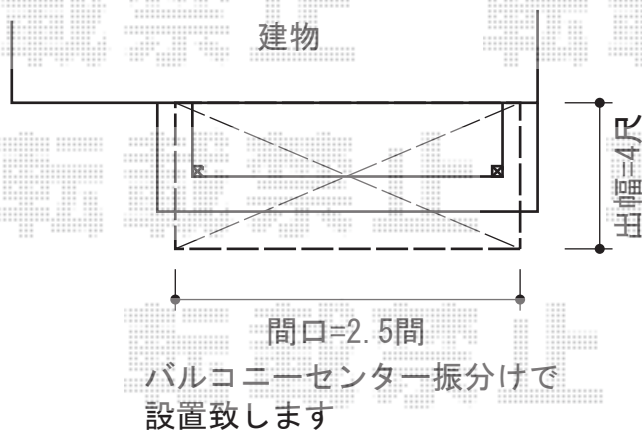

テラス屋根・バルコニー屋根

ライザーテラスII R型 屋根タイプ 単体 積雪~20cm対応
 間口=関東間2.5間通し (柱芯々4,350mm 屋根幅4,570mm)
 出幅=4尺 (1,185mm)
 色：シャイングレー
 屋根材：ポリカーボネート (クリアマット/すりガラス調)
 柱仕様：柱奥行移動タイプ (柱2本)
 施工方法：上止め仕様
 追加部材：造り付け柱接続部品セット (コーナー用) ×2※中間用に代えて
 オプション：吊り下げ物干し標準2本入

ライザーテラスII R型 テラスタイプ 単体 積雪~20cm対応
 間口=関東間2.5間通し (柱芯々4,350mm 屋根幅4,570mm)
 出幅=4尺 (1,185mm)
 色：シャイングレー
 屋根材：ポリカーボネート (クリアマット/すりガラス調)
 柱仕様：柱位置固定タイプ (柱2本)
 施工方法：上止め仕様
 追加部材：躯体側出幅違い部品セット×1

ライザーテラスII 前面スクリーン2段
 間口：関東間2.5間通し
 色：シャイングレー
 パネル材：ポリカーボネート
 (クリアマット/すりガラス調)
 オプション：前面スクリーンふさぎ材
 ・ふさぎ材部品セット