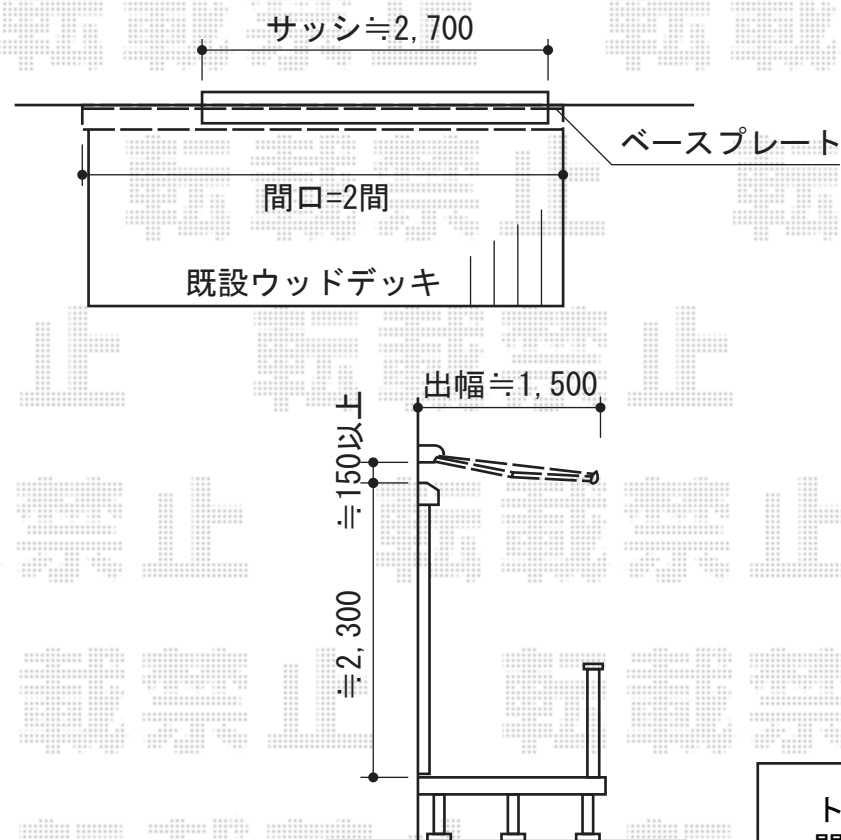

彩鳥S型 ボックスタイプ 手動式

トステム 彩鳥S型 ボックスタイプ 手動式
間口=関東間2.0間 (3,640mm)
出幅=1,500mm
本体色：ホワイト
キャンバス色：アクリル (ブラウンライン)
駆動：【特注】外観左側駆動
クランクハンドル：1500タイプ
追加部材：ベースプレート一式

現場状況や作図制限により概略図の内容と多少の違いが生じることがございます。
施工時は、現場優先とさせて頂きたく思いますので、お立会い頂き、
最終のご指示のほど、何卒、宜しくお願い致します。