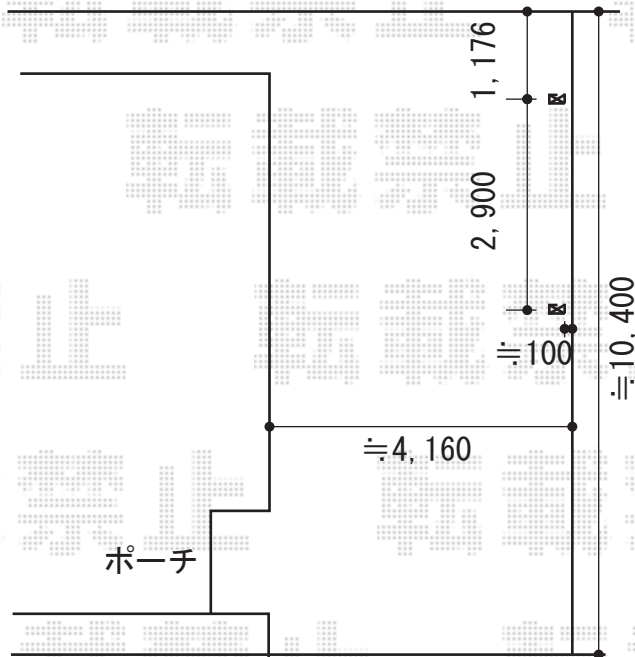

TOEX アルシャインII HW型Aタイプ ノンレール 片開き  
開口幅=3,792mm  
全幅=3,998mm  
たたみ幅=675mm  
高さ=1,250mm  
色: シャイングレー  
キャスター数: 3  
落棒数: 3

現場状況や作図制限により概略図の内容と多少の違いが生じることがございます。  
施工時は、現場優先とさせて頂きたく思いますので、お立会い頂き、  
最終のご指示のほど、何卒、宜しくお願い致します。