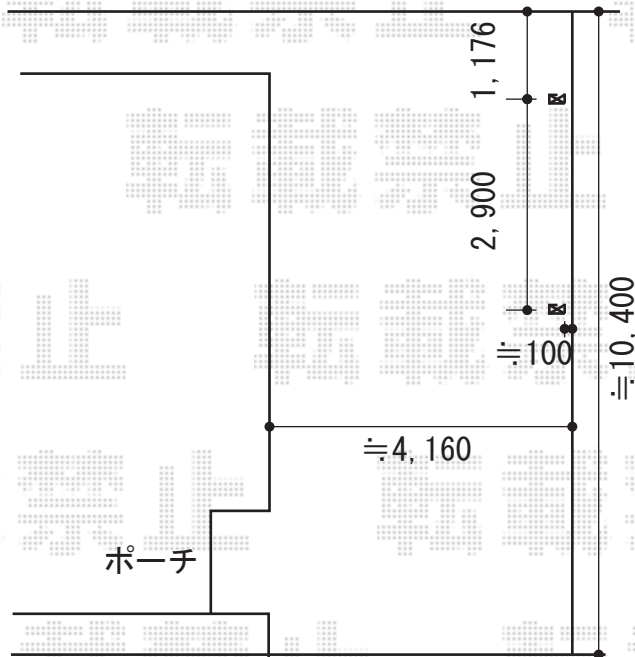

カーゲート・バルコニー屋根

既存物干し撤去後
コーキング処理致します

トステム ライザーテラスII 屋根タイプ 積雪~20cm対応
間口=関東間2.5間 (屋根幅4,570mm)
出幅=1,185mm
色: シャイングレー
屋根材: ポリカーボネート (ブルースモーク)
柱仕様: 柱位置固定タイプ (柱2本)
施工方法: 下止め
オプション: 吊り下げ式物干し (¥11,400-)

TOEX アルシャインII HW型Aタイプ ノンレール 片開き
開口幅=3,792mm
全幅=3,998mm
たたみ幅=675mm
高さ=1,250mm
色: シャイングレー
キャスター数: 3
落棒数: 3

現場状況や作図制限により概略図の内容と多少の違いが生じることがございます。
施工時は、現場優先とさせて頂きたく思いますので、お立会い頂き、
最終のご指示のほど、何卒、宜しくお願い致します。

EX-SHOP
HTTP://WWW.EX-SHOP.NET
担当: 山住