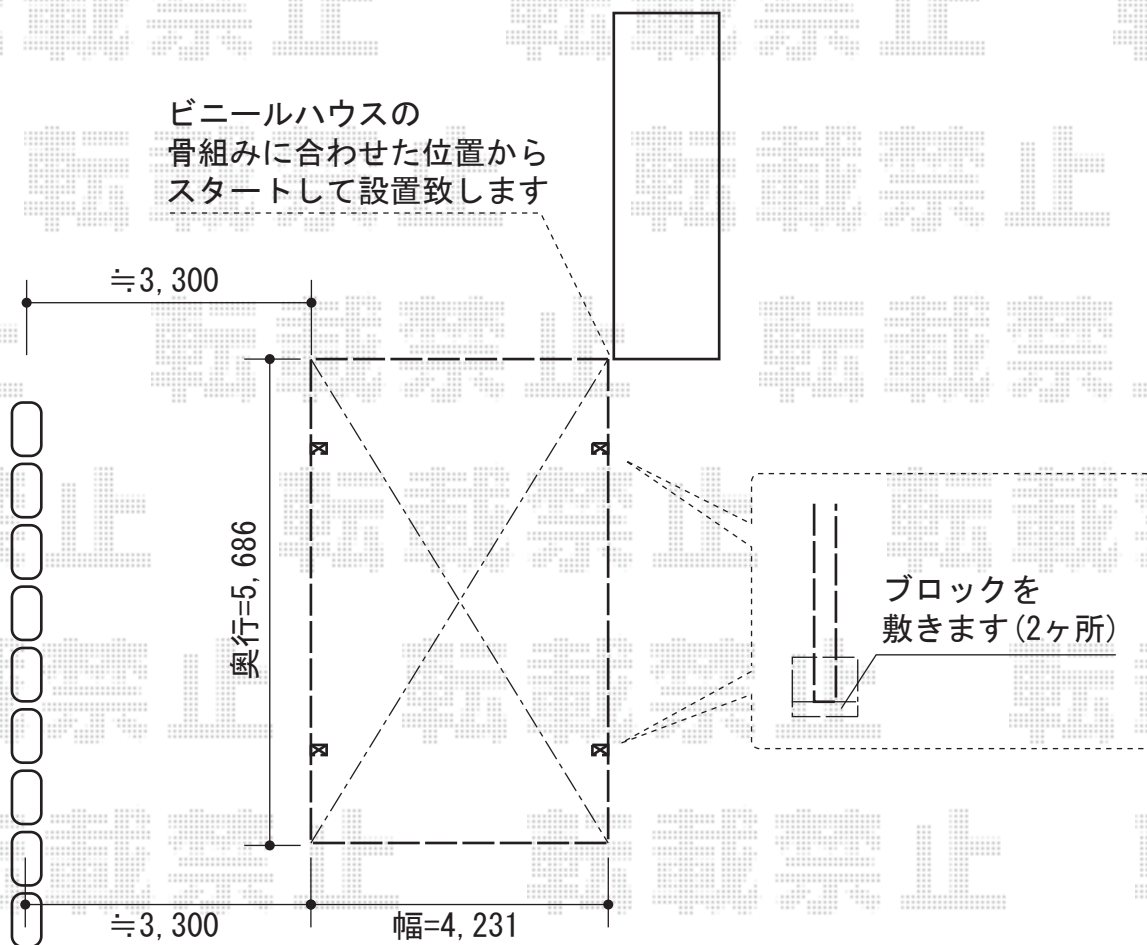

カーブポートシグマIII ワイド 積雪～30cm 対応

トステム
カーブポートシグマIII ワイド 積雪～30cm 対応
幅=4,231mm
奥行=5,686mm
色：ホワイト
屋根材：熱線吸収ポリカーボネート（ライトブルーマット調）
柱仕様：ロング柱23仕様（有効高 約2,300mm）

現場状況や作図制限により概略図の内容と多少の違いが生じることがございます。
施工時は、現場優先とさせて頂きたく思いますので、お立会い頂き、
最終のご指示のほど、何卒、宜しくお願い致します。