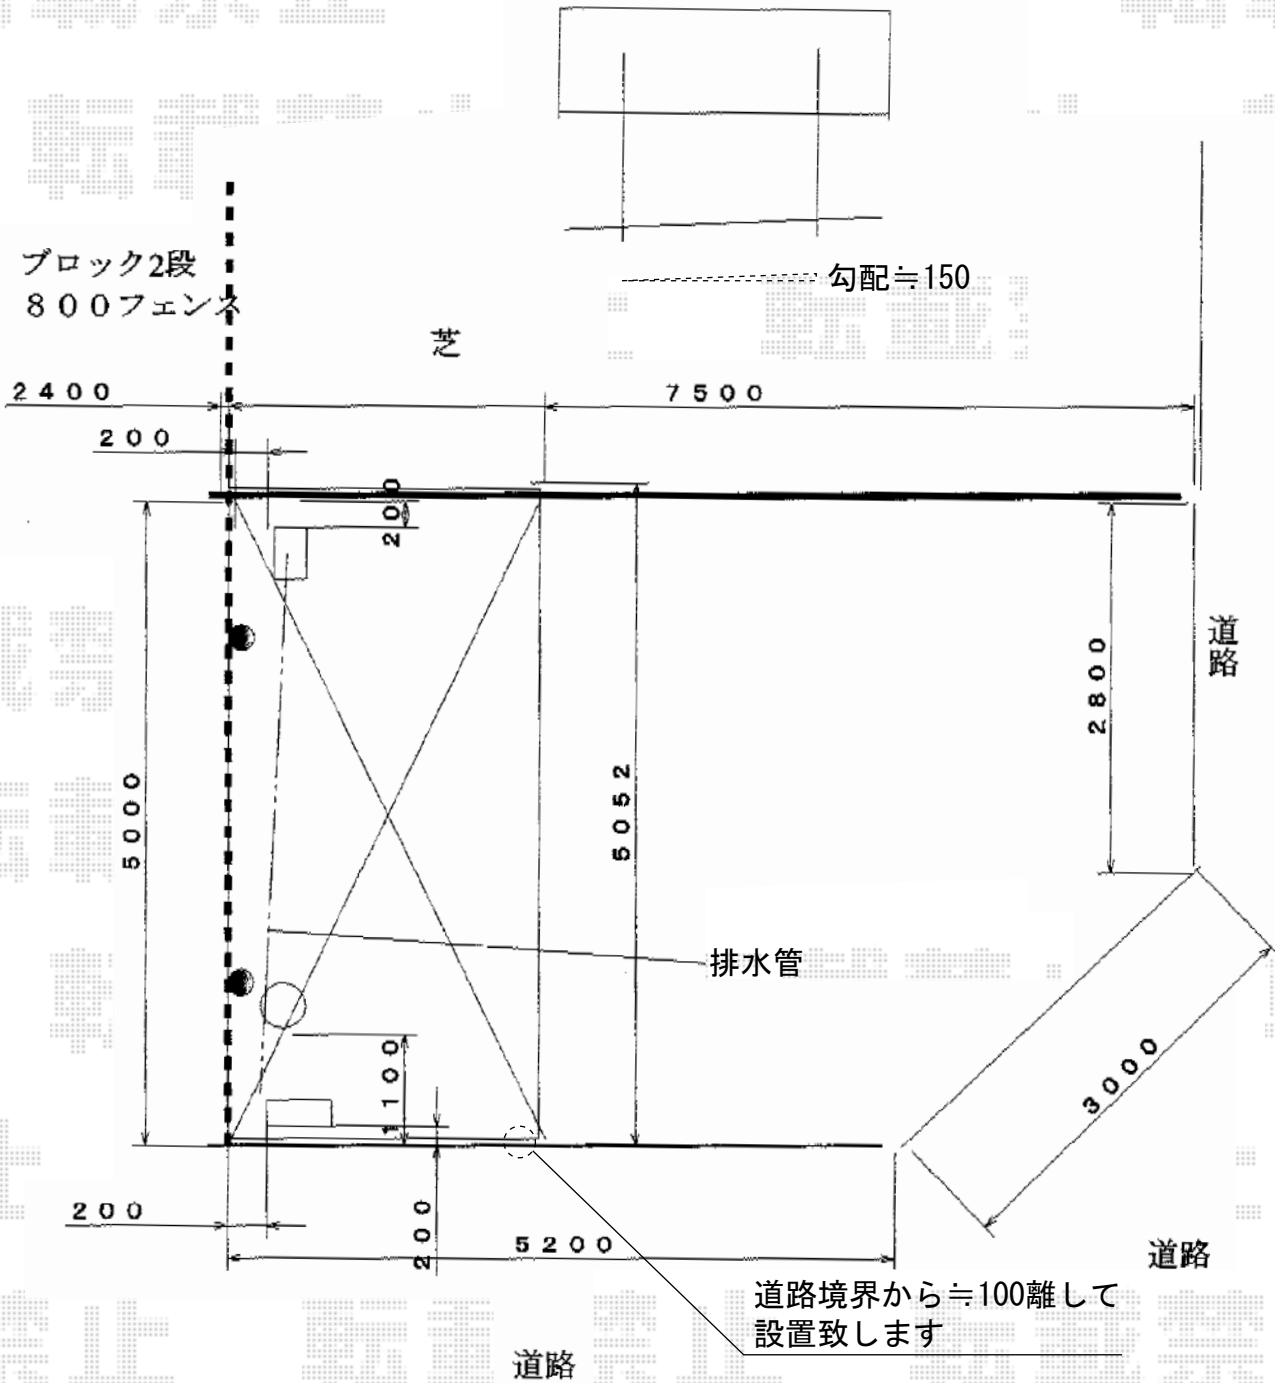

プレシオSPORT 積雪~20cm対応

Value Select プレシオSPORT 積雪~20cm対応
 幅=2,400mm
 奥行=5,052mm
 色:ノーブルステン
 屋根材:屋根材 ポリカーボネート(スカイブルー)
 柱仕様:ハイーフ仕様(有効高 約2,250mm)

現場状況や作図制限により概略図の内容と多少の違いが生じることがございます。
 施工時は、現場優先とさせて頂きたく思いますので、お立会い頂き、
 最終のご指示のほど、何卒、宜しくお願い致します。